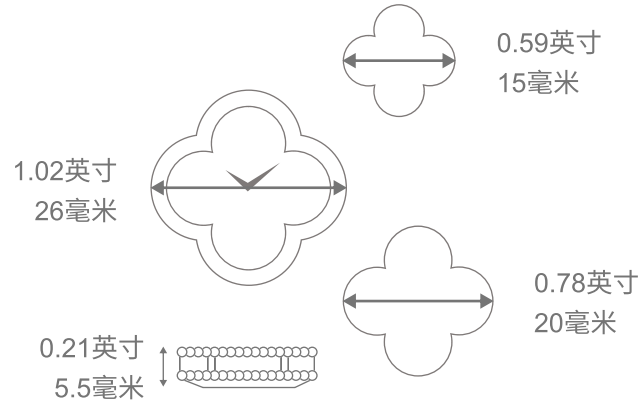

## 尺寸指南

Sweet Alhambra腕表

Alhambra腕表, 小号款式

Alhambra腕表, 小号款式  
表链及表圈镶嵌钻石

按实际尺寸打印, 了解作品大小

请注意, 尺寸指南仅供参考。

我们建议您前往世家精品店试戴腕表, 以确认最适合您的尺寸。

© Van Cleef & Arpels梵克雅宝-2024年 保留所有权利