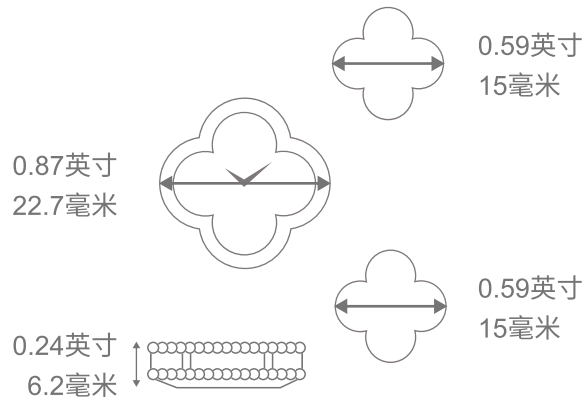

## 尺寸指南

Sweet Alhambra腕表

Alhambra腕表, 小号款式

Alhambra腕表, 小号款式  
表链及表圈镶嵌钻石

按实际尺寸打印, 了解作品大小

请注意, 尺寸指南仅供参考。

我们建议您前往世家精品店试戴腕表, 以确认最适合您的尺寸。

© Van Cleef & Arpels梵克雅宝-2024年 保留所有权利