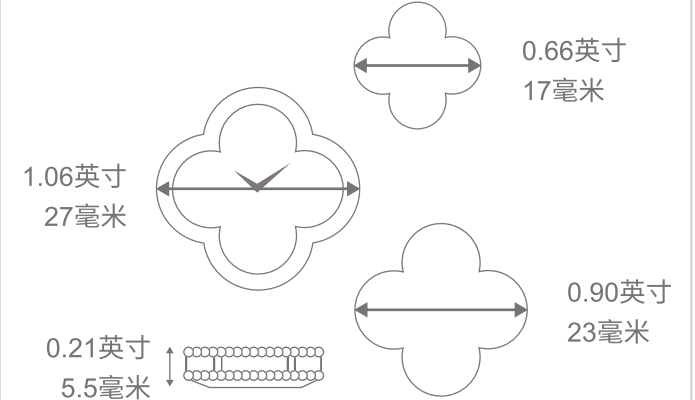

## 尺寸指南

Sweet Alhambra腕表

Alhambra腕表, 小号款式

Alhambra腕表, 小号款式  
表链及表圈镶嵌钻石

按实际尺寸打印, 了解作品大小

请注意, 尺寸指南仅供参考。

我们建议您前往世家精品店试戴腕表, 以确认最适合您的尺寸。

© Van Cleef & Arpels梵克雅宝-2024年 保留所有权利