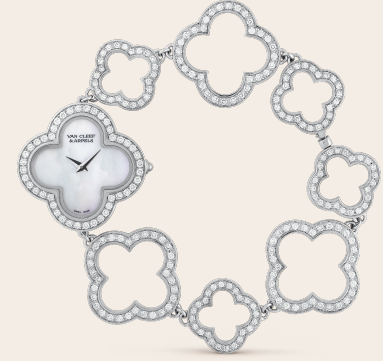

# Van Cleef & Arpels

ALHAMBRA腕表

## 尺寸指南

Sweet Alhambra腕表

Alhambra腕表, 小号款式

Alhambra腕表, 小号款式  
表链及表圈镶嵌钻石

按实际尺寸打印, 了解作品大小

请注意, 尺寸指南仅供参考。

我们建议您前往世家精品店试戴腕表, 以确认最适合您的尺寸。

© Van Cleef & Arpels梵克雅宝-2024年 保留所有权利