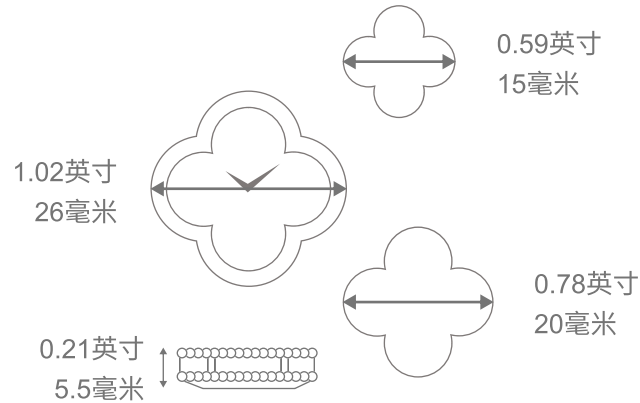

## 尺寸指引

Sweet Alhambra腕錶

Alhambra腕錶，小型款式

Alhambra腕錶，小型款式  
鋪鑲鑽石的錶鍊及錶圈

按實際尺寸列印以了解錶殼的實際大小

請注意：尺寸指引僅供參考。

建議您親臨我們的精品店試戴腕錶，以確定最適合您的尺寸。

© Van Cleef & Arpels 梵克雅寶-2024年 保留所有權利