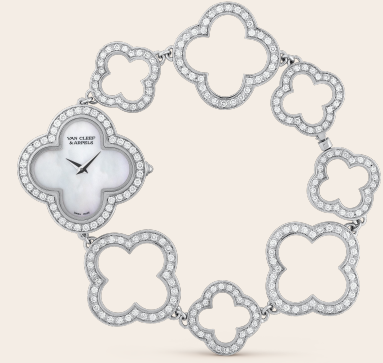

# Van Cleef & Arpels

ALHAMBRA腕錶

## 尺寸指引

Sweet Alhambra腕錶

Alhambra腕錶，小型款式

Alhambra腕錶，小型款式  
鋪鑲鑽石的錶鍊及錶圈

按實際尺寸列印以了解錶殼的實際大小

請注意：尺寸指引僅供參考。

建議您親臨我們的精品店試戴腕錶，以確定最適合您的尺寸。

© Van Cleef & Arpels 梵克雅寶-2024年 保留所有權利