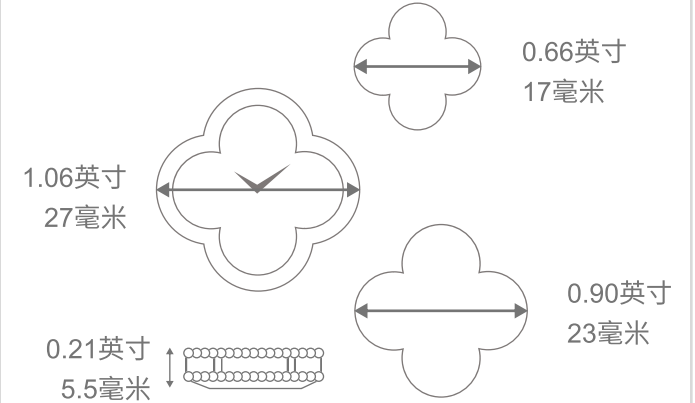

## 尺寸指引

Sweet Alhambra腕錶

Alhambra腕錶，小型款式

Alhambra腕錶，小型款式  
鋪鑲鑽石的錶鍊及錶圈

按實際尺寸列印以了解錶殼的實際大小

請注意：尺寸指引僅供參考。

建議您親臨我們的精品店試戴腕錶，以確定最適合您的尺寸。

© Van Cleef & Arpels 梵克雅寶-2024年 保留所有權利