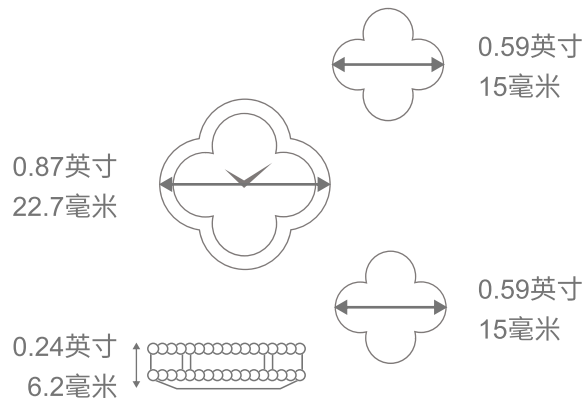

## 尺寸指引

Sweet Alhambra腕錶

Alhambra腕錶，小型款式

Alhambra腕錶，小型款式  
鋪鑲鑽石的錶鍊及錶圈

按實際尺寸列印以了解錶殼的實際大小

請注意：尺寸指引僅供參考。

建議您親臨我們的精品店試戴腕錶，以確定最適合您的尺寸。

© Van Cleef & Arpels 梵克雅寶-2024年 保留所有權利