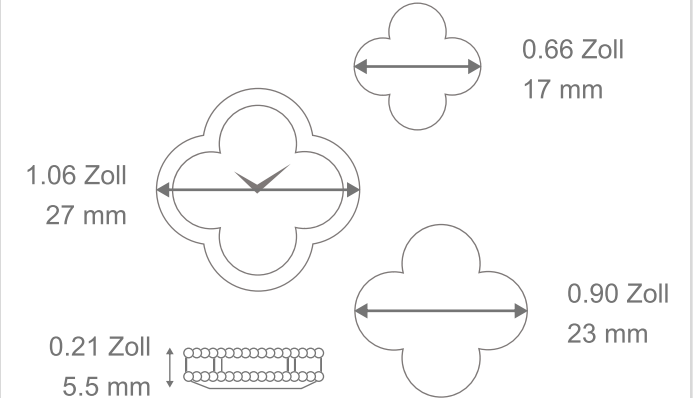

Van Cleef & Arpels

UHRENKOLLEKTION ALHAMBRA

Größentabelle

Uhr Sweet Alhambra

Uhr Alhambra, kleines Modell

Uhr Alhambra, kleines Modell
Ausgefasstes Armband und Lünette

In Originalgröße ausdrucken, um die tatsächliche Größe des Gehäuses zu sehen.