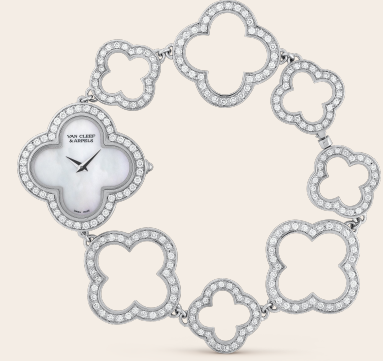

Van Cleef & Arpels

UHRENKOLLEKTION ALHAMBRA

Größentabelle

Uhr Sweet Alhambra

Uhr Alhambra, kleines Modell

Uhr Alhambra, kleines Modell
Ausgefasstes Armband und Lünette

In Originalgröße ausdrucken, um die tatsächliche Größe des Gehäuses zu sehen.