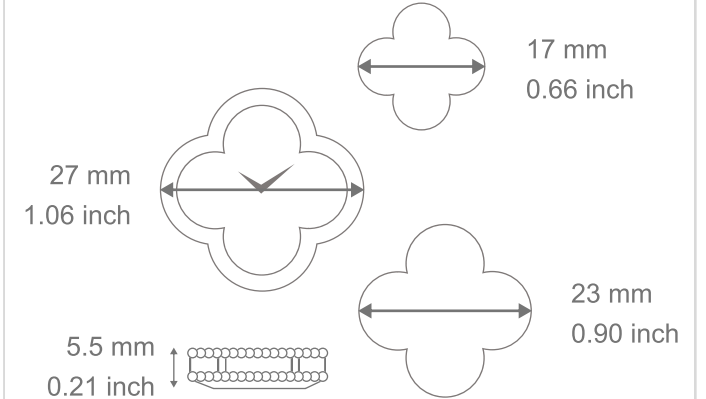

Van Cleef & Arpels

MONTRES ALHAMBRA

Guide des tailles

Montre Sweet Alhambra

Montre Alhambra, petit modèle

Montre Alhambra, petit modèle
Bracelet et lunette pavés

Imprimer en taille réelle pour disposer de la dimension de la boîte

Les dimensions sont données à titre indicatif.

Nous vous recommandons de vous rendre dans l'une de nos boutiques afin d'essayer les montres et voir la taille qui vous convient le mieux.

© Van Cleef & Arpels-2024 Tous droits réservés