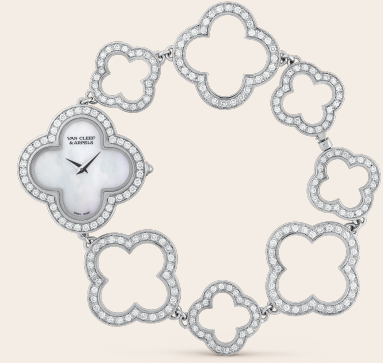

Van Cleef & Arpels

MONTRES ALHAMBRA

Guide des tailles

Montre Sweet Alhambra

Montre Alhambra, petit modèle

Montre Alhambra, petit modèle
Bracelet et lunette pavés

Imprimer en taille réelle pour disposer de la dimension de la boîte

Les dimensions sont données à titre indicatif.

Nous vous recommandons de vous rendre dans l'une de nos boutiques afin d'essayer les montres et voir la taille qui vous convient le mieux.

© Van Cleef & Arpels-2024 Tous droits réservés