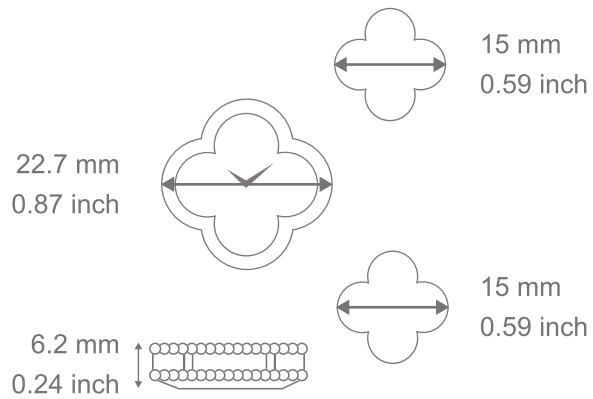

Van Cleef & Arpels

MONTRES ALHAMBRA

Guide des tailles

Montre Sweet Alhambra

Montre Alhambra, petit modèle

Montre Alhambra, petit modèle
Bracelet et lunette pavés

Imprimer en taille réelle pour disposer de la dimension de la boîte

Les dimensions sont données à titre indicatif.

Nous vous recommandons de vous rendre dans l'une de nos boutiques afin d'essayer les montres et voir la taille qui vous convient le mieux.

© Van Cleef & Arpels-2024 Tous droits réservés