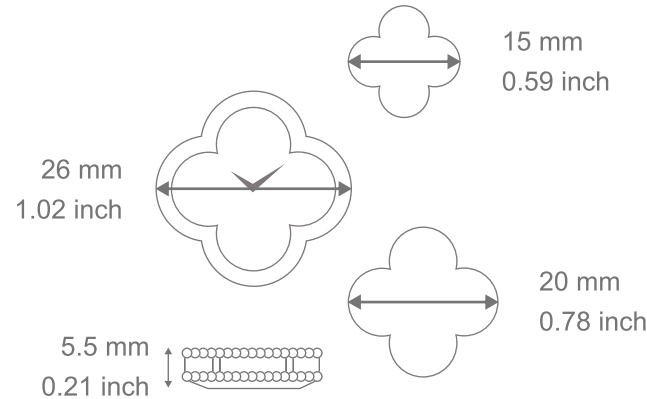

Van Cleef & Arpels

MONTRES ALHAMBRA

Guide des tailles

Montre Sweet Alhambra

Montre Alhambra, petit modèle

Montre Alhambra, petit modèle
Bracelet et lunette pavés

Imprimer en taille réelle pour disposer de la dimension de la boîte

Les dimensions sont données à titre indicatif.

Nous vous recommandons de vous rendre dans l'une de nos boutiques afin d'essayer les montres et voir la taille qui vous convient le mieux.

© Van Cleef & Arpels-2024 Tous droits réservés