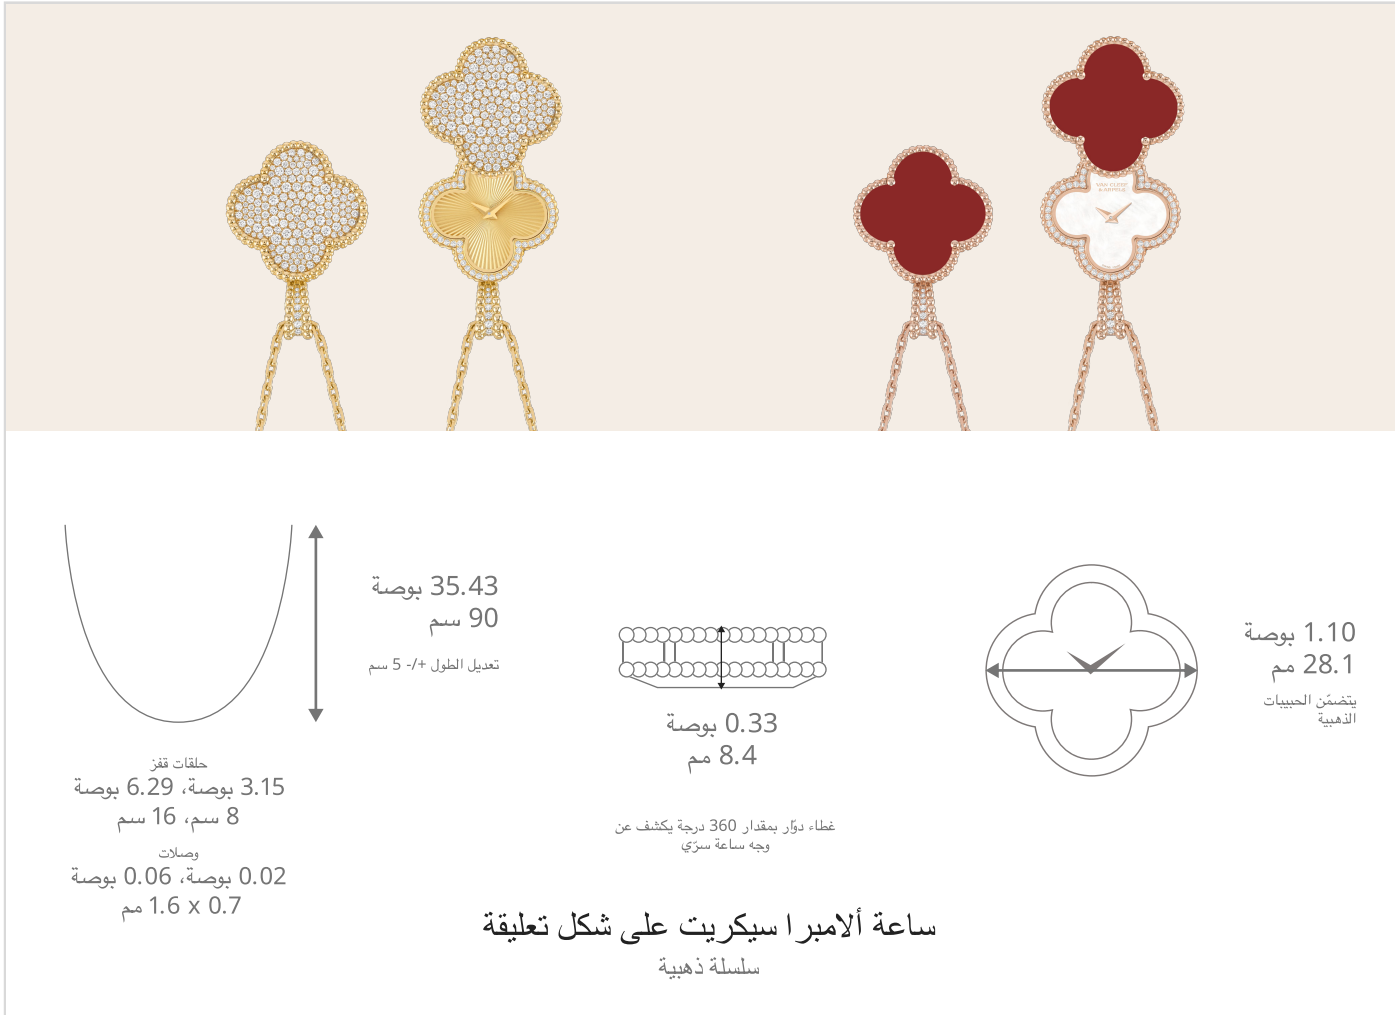

Van Cleef & Arpels

ساعات الأمبرا

دليل المقاسات

يجب الطباعة بالحجم الفعلي لرؤية الأبعاد الحقيقية للعبة

رُجى ملاحظة أن دليل المقاسات هو أداة إرشادية.

ننصحكم بزيارة بوتيك من بوتيكات الدار لتجربوا الساعات من أجل تحديد مقاس الساعة الذي يناسبكم أكثر.