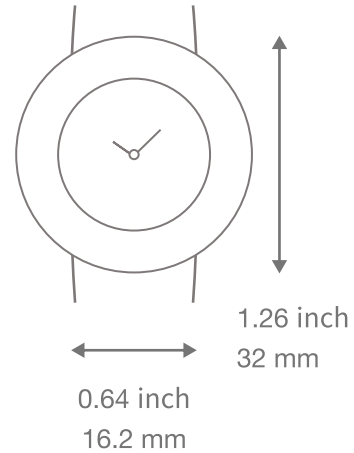

Van Cleef & Arpels

CHARMS

ケース サイズ ガイド

スウィート チャーム

チャーム 25mm

チャーム 32mm

チャーム 38mm

原寸サイズでプリントアウトして、実際のケースサイズをご確認ください