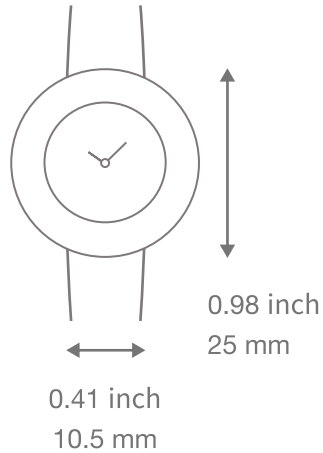

Van Cleef & Arpels

CHARMS

ケース サイズ ガイド

スウィート チャーム

チャーム 25mm

チャーム 32mm

チャーム 38mm

原寸サイズでプリントアウトして、実際のケースサイズをご確認ください