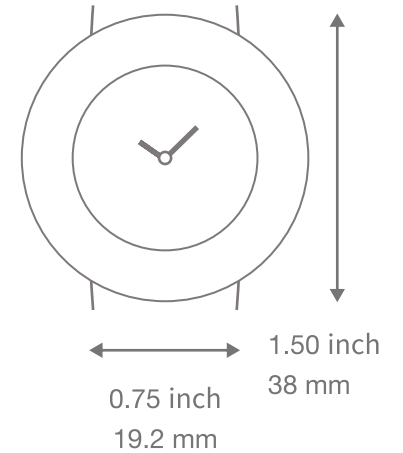

Van Cleef & Arpels

CHARMS

ケース サイズ ガイド

スウィート チャーム

チャーム 25mm

チャーム 32mm

チャーム 38mm

原寸サイズでプリントアウトして、実際のケースサイズをご確認ください