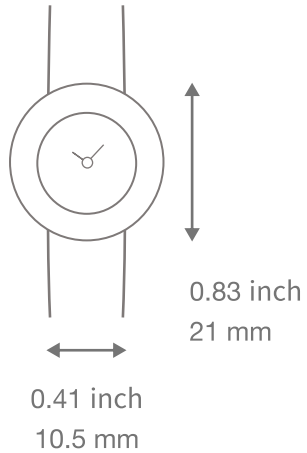

Van Cleef & Arpels

CHARMS

ケース サイズ ガイド

スウィート チャーム

チャーム 25mm

チャーム 32mm

チャーム 38mm

原寸サイズでプリントアウトして、実際のケースサイズをご確認ください