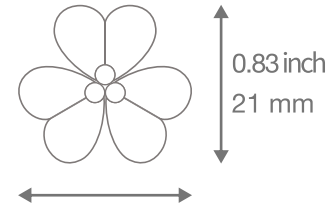

Van Cleef & Arpels

FRIVOLE

モチーフ サイズ ガイド

0.43 inch
11 mm

ミニモデル

0.63 inch
16 mm

スモールモデル

0.91 inch
23 mm

ラージモデル

1.14 inch
29 mm

ベリーラージモデル

原寸サイズでプリントアウトして、実際のモチーフサイズをご確認ください

サイズガイドは目安としてお使いください。Van Cleef & Arpelsの各作品は手作りであり、サイズは作品ごとに異なる場合があります。

© Van Cleef & Arpels - 2020 無断複写・転載を禁ず。