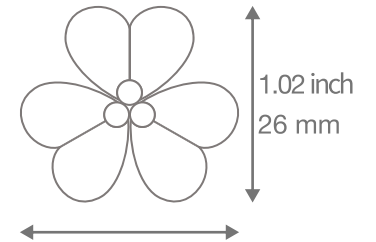

Van Cleef & Arpels

FRIVOLE

モチーフ サイズ ガイド

0.43 inch
11 mm

ミニモデル

0.63 inch
16 mm

スモールモデル

0.91 inch
23 mm

ラージモデル

1.14 inch
29 mm

ベリーラージモデル

原寸サイズでプリントアウトして、実際のモチーフサイズをご確認ください

サイズガイドは目安としてお使いください。Van Cleef & Arpelsの各作品は手作りであり、サイズは作品ごとに異なる場合があります。

© Van Cleef & Arpels - 2020 無断複写・転載を禁ず。