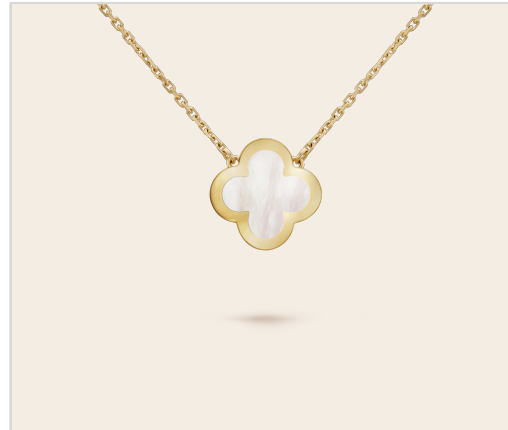

Van Cleef & Arpels

ALHAMBRA®

Guia de tamanhos do motivo

0,37 pol.
9,5 mm

Sweet Alhambra

0,59 pol.
15 mm

Vintage Alhambra

0,63 pol.
16 mm

Pure Alhambra

1,02 pol.
26 mm

Magic Alhambra

Imprimir no tamanho real para ver a dimensão real do motivo

As dimensões são dadas a título indicativo. Cada criação da Van Cleef & Arpels é feita a mão, o tamanho pode variar de uma criação para outra.