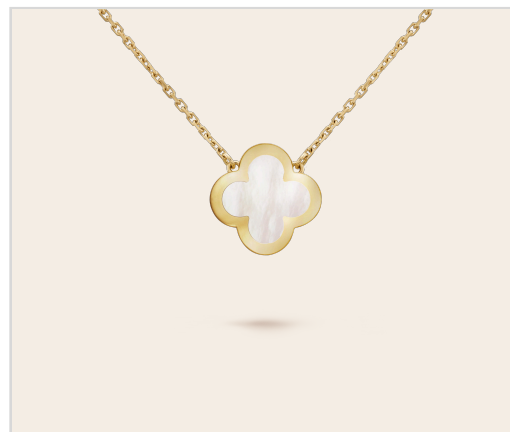

# Van Cleef & Arpels

ALHAMBRA®

## Определение размера мотива

0,37 дюйма  
9,5 мм

Sweet Alhambra

0,59 дюйма  
15 мм

Vintage Alhambra

0,63 дюйма  
16 мм

Pure Alhambra

1,02 дюйма  
26 мм

Magic Alhambra

Распечатать в натуральную величину, чтобы посмотреть размеры мотива

Размеры указаны в качестве индикатора. Каждое создание Van Cleef & Arpels выполнено вручную, размер может варьироваться от одного творения к другому.