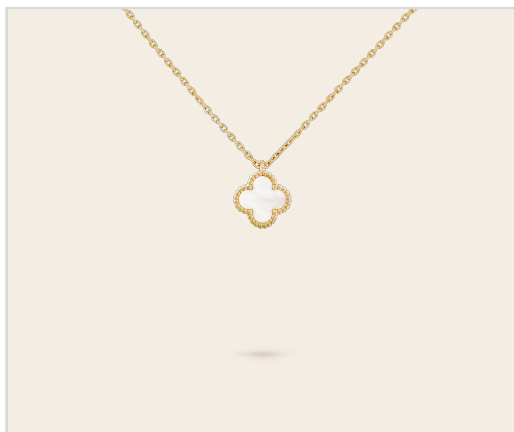

# Van Cleef & Arpels

ALHAMBRA®

## Определение размера мотива

0,37 дюйма  
9,5 мм

Sweet Alhambra

0,59 дюйма  
15 мм

Vintage Alhambra

0,63 дюйма  
16 мм

Pure Alhambra

1,02 дюйма  
26 мм

Magic Alhambra

Распечатать в натуральную величину, чтобы посмотреть размеры мотива

Размеры указаны в качестве индикатора. Каждое создание Van Cleef & Arpels выполнено вручную, размер может варьироваться от одного творения к другому.