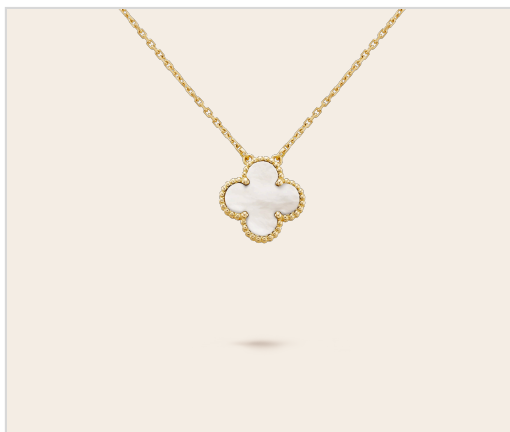

# Van Cleef & Arpels

ALHAMBRA®

## Определение размера мотива

0,37 дюйма  
9,5 мм

Sweet Alhambra

0,59 дюйма  
15 мм

Vintage Alhambra

0,63 дюйма  
16 мм

Pure Alhambra

1,02 дюйма  
26 мм

Magic Alhambra

Распечатать в натуральную величину, чтобы посмотреть размеры мотива

Размеры указаны в качестве индикатора. Каждое создание Van Cleef & Arpels выполнено вручную, размер может варьироваться от одного творения к другому.