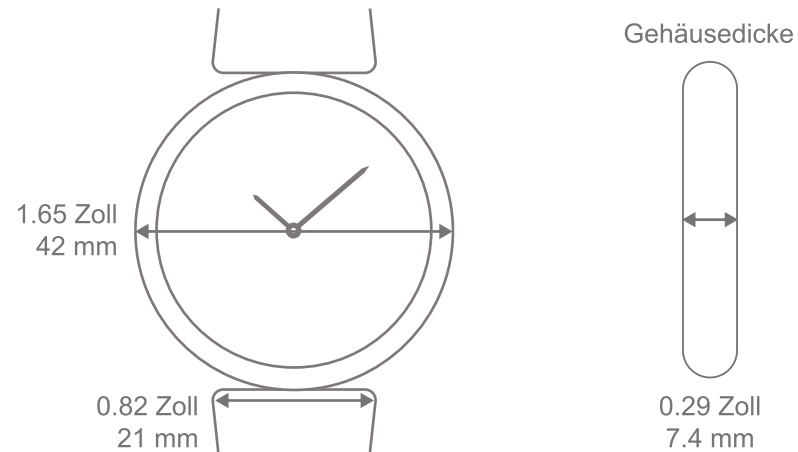

Van Cleef & Arpels

UHRENKOLLEKTION PIERRE ARPELS

Größentabelle

Uhr Pierre Arpels
Heure d'Ici & Heure d'Ailleurs

In Originalgröße ausdrucken, um die tatsächliche Größe des Gehäuses zu sehen.

Bitte beachten Sie, dass die Größentabelle nur Richtwerte angibt.