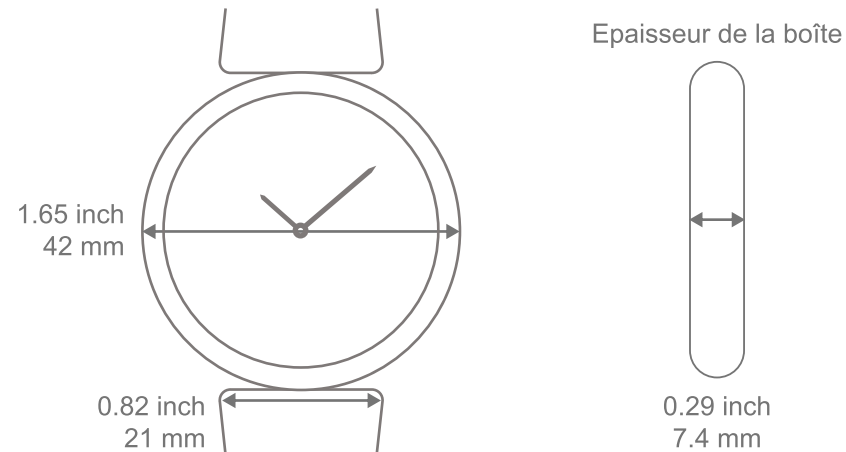

## Guide des tailles

**Montre Pierre Arpels**  
Heure d'Ici & Heure d'Ailleurs

Imprimer en taille réelle pour disposer de la dimension de la boîte

Les dimensions sont données à titre indicatif.

Nous vous recommandons de vous rendre dans l'une de nos boutiques afin d'essayer les montres et voir la taille qui vous convient le mieux.