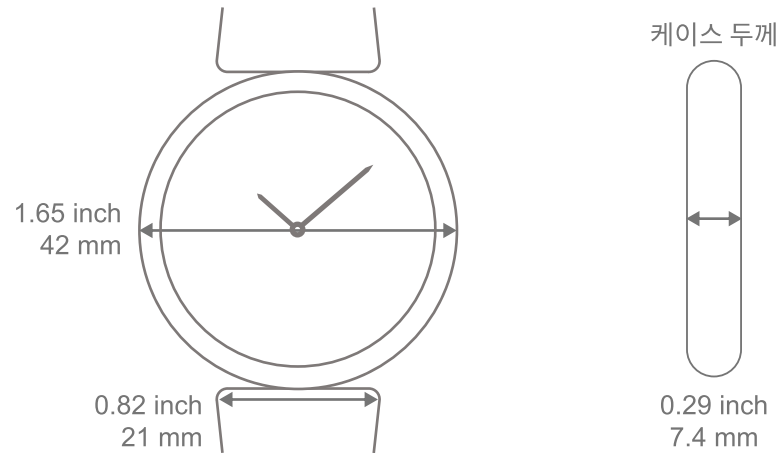

Van Cleef & Arpels

피에르 아펠 워치

사이즈 가이드

피에르 아펠 워치

워 디씨 & 워 다이에

케이스의 정확한 사이즈를 확인하시려면, 실제 크기로 프린트해주시기 바랍니다.

사이즈 가이드는 참고용 도구입니다.

고객님께 맞는 사이즈를 확인하시려면 반클리프 아펠 부티크에 방문하셔서 시계를 직접 착용해보시길 추천드립니다.