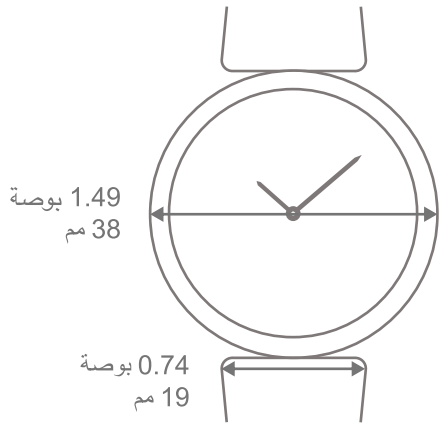

Van Cleef & Arpels

ساعات بيير أربلز

دليل المقاسات

سمك الهيكل

بوصة 0.22
مم 5.8

ساعة بيير أربلز
مم 38

سمك الهيكل

بوصة 0.22
مم 5.8

ساعة بيير أربلز
42 mm

يجب الطباعة بالحجم الفعلي لرؤية الأبعاد الحقيقية للعبة

رُجى ملاحظة أن دليل المقاسات هو أداة إرشادية.

ننصحكم بزيارة بوتيك من بوتيكات الدار لتجربوا الساعات من أجل تحديد مقياس الساعة الذي يناسبكم أكثر.