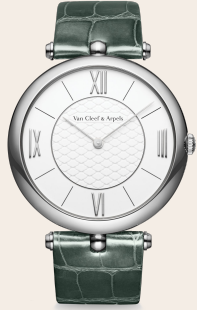

Van Cleef & Arpels

ساعات بيير أربلز

دليل المقاسات

سمك الهيكل

بوصة 0.22
مم 5.8

ساعة بيير أربلز
مم 38

سمك الهيكل

بوصة 0.22
مم 5.8

ساعة بيير أربلز
42 mm

يجب الطباعة بالحجم الفعلي لرؤية الأبعاد الحقيقية للعبة

رُجى ملاحظة أن دليل المقاسات هو أداة إرشادية.

ننصحكم بزيارة بوتيك من بوتيكات الدار لتجربوا الساعات من أجل تحديد مقياس الساعة الذي يناسبكم أكثر.