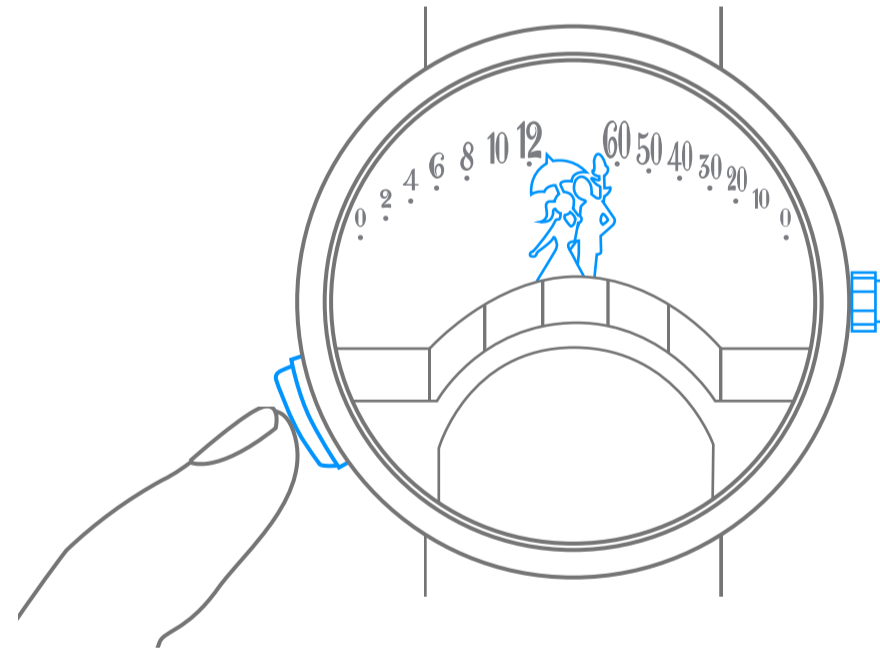

Van Cleef & Arpels

حركة ميكانيكية ذات تعبئة أوتوماتيكية، ساعات ودقائق ارتجاعية،
تفعيل الحركة عند الطلب

1. قراءة الوقت

10 : 10

2. تعبئة الساعة

36 ساعة
تشغيل ذاتي

Van Cleef & Arpels

حركة ميكانيكية ذات تعبئة أوتوماتيكية، ساعات ودقائق ارتجاعية،
تفعيل الحركة عند الطلب

3. ضبط الوقت

4. حركة ذات تعبئة أوتوماتيكية ارتجاعية وتفعيل عند الطلب

Van Cleef & Arpels

رسوم بيانية

00 ساعة
تشغيل ذاتي
احتياطي طاقة ساعتك.

انتظروا مرور 30 ثانية بين تعبئة الساعة وضبط التوقيت

تعبئة آلية من خلال حركة المعصم