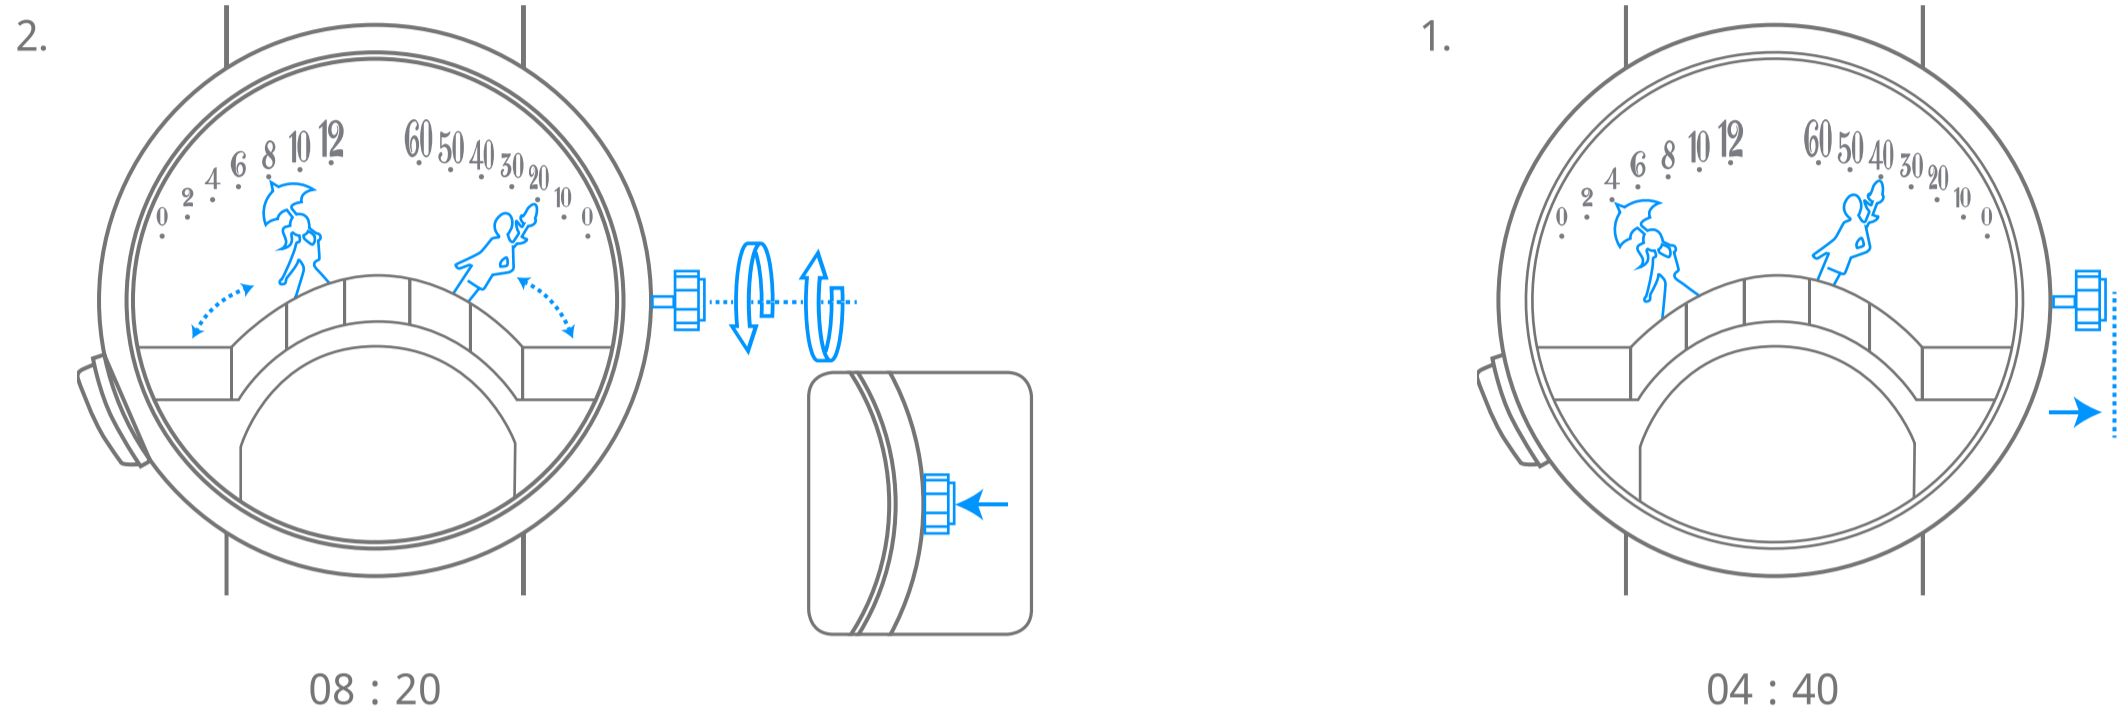

Van Cleef & Arpels

حركة ميكانيكية ذات تعبئة أوتوماتيكية، ساعات ودقائق ارتجاعية،
تفعيل الحركة عند الطلب

1. قراءة الوقت

10 : 10

2. تعبئة الساعة

36 ساعة
تشغيل ذاتي

Van Cleef & Arpels

حركة ميكانيكية ذات تعبئة أوتوماتيكية، ساعات ودقائق ارتجاعية،
تفعيل الحركة عند الطلب

3. ضبط الوقت

4. حركة ذات تعبئة أوتوماتيكية ارتجاعية وتفعيل عند الطلب

Van Cleef & Arpels

رسوم بيانية

00 ساعة
تشغيل ذاتي
احتياطي طاقة ساعتك.

انتظروا مرور 30 ثانية بين تعبئة الساعة وضبط التوقيت

تعبئة آلية من خلال حركة المعصم