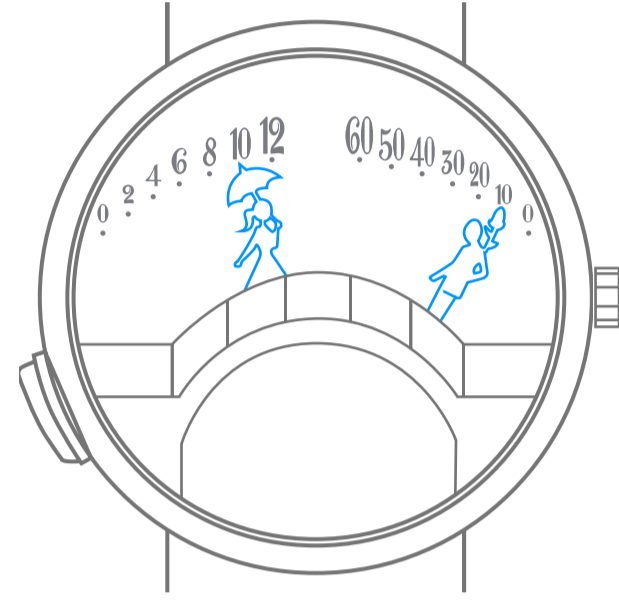

Van Cleef & Arpels

حركة ميكانيكية ذات تعبئة أوتوماتيكية، ساعات ودقائق ارتجاعية،
تفعيل الحركة عند الطلب

1. قراءة الوقت

10 : 10

2. تعبئة الساعة

36 ساعة
تشغيل ذاتي

Van Cleef & Arpels

حركة ميكانيكية ذات تعبئة أوتوماتيكية، ساعات ودقائق ارتجاعية،
تفعيل الحركة عند الطلب

3. ضبط الوقت

4. حركة ذات تعبئة أوتوماتيكية ارتجاعية وتفعيل عند الطلب

Van Cleef & Arpels

رسوم بيانية

00 ساعة
تشغيل ذاتي
احتياطي طاقة ساعتك.

انتظروا مرور 30 ثانية بين تعبئة الساعة وضبط التوقيت

تعبئة آلية من خلال حركة المعصم