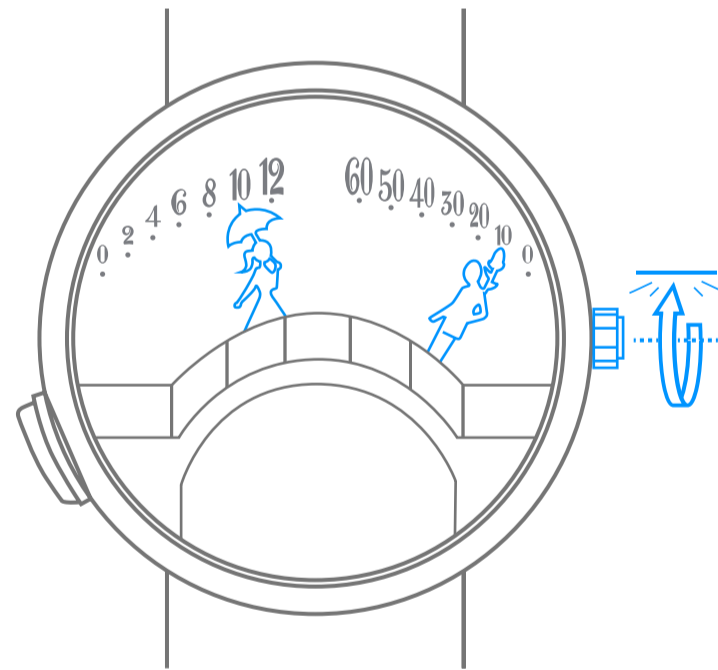

Van Cleef & Arpels

حركة ميكانيكية ذات تعبئة أوتوماتيكية، ساعات ودقائق ارتجاعية،
تفعيل الحركة عند الطلب

1. قراءة الوقت

10 : 10

2. تعبئة الساعة

36 ساعة
تشغيل ذاتي

Van Cleef & Arpels

حركة ميكانيكية ذات تعبئة أوتوماتيكية، ساعات ودقائق ارتجاعية،
تفعيل الحركة عند الطلب

3. ضبط الوقت

4. حركة ذات تعبئة أوتوماتيكية ارتجاعية وتفعيل عند الطلب

Van Cleef & Arpels

رسوم بيانية

00 ساعة
تشغيل ذاتي
احتياطي طاقة ساعتك.

انتظروا مرور 30 ثانية بين تعبئة الساعة وضبط التوقيت

تعبئة آلية من خلال حركة المعصم