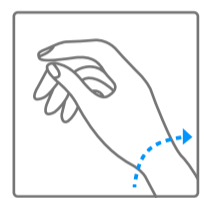

### 4. Avvio dell'animazione bacio

---

## Pittogrammi

00h  
AUTONOMIA

Riserva di carica dell'orologio

Attenzione, attendere 30 secondi tra la carica dell'orologio e l'impostazione dell'ora

Carica automatica grazie ai movimenti del polso

Ruotare in senso orario