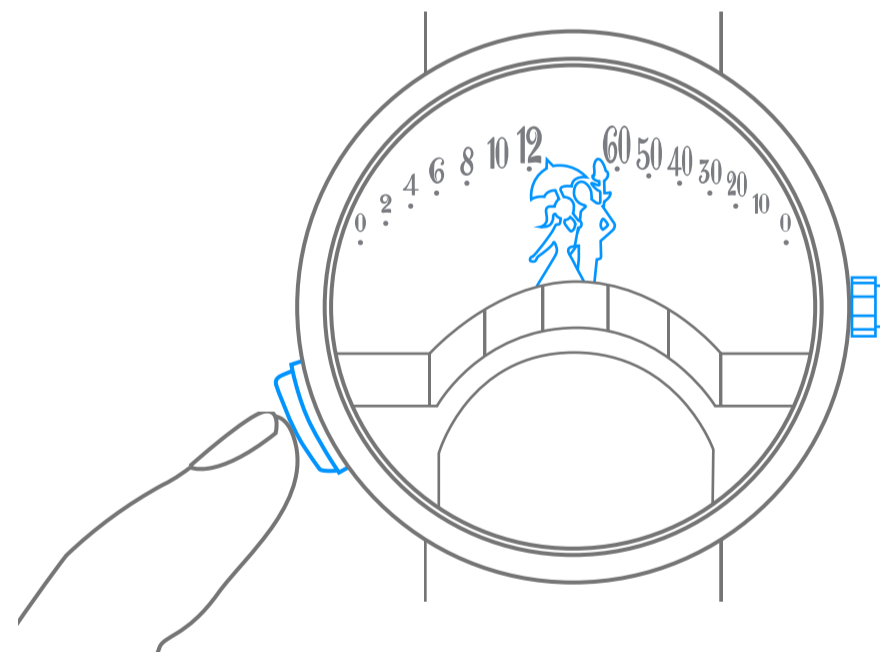

## Movimento retrogrado a carica automatica con animazione a richiesta

### 3. Impostazione dell'ora

---

### 4. Avvio dell'animazione bacio

---