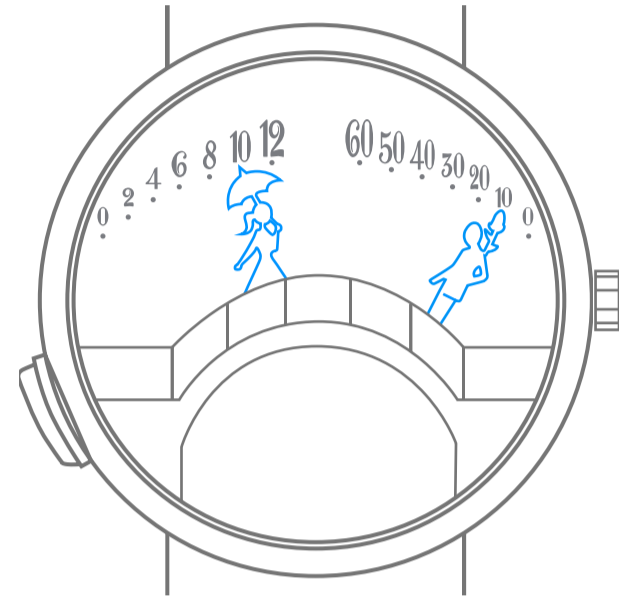

Van Cleef & Arpels

셀프 와인딩 레트로그레이드 애니메이션 온 디멘드 무브먼트

1. 시간 확인하기

10 : 10

2. 시계 와인딩

36시간
오토노미

Van Cleef & Arpels

셀프 와인딩 레트로그레이드 애니메이션 온 디멘드 무브먼트

3. 시간 설정하기

4. 연인의 입맞춤 애니메이션 시작하기

Van Cleef & Arpels

픽토그램

00시간
오토노미

파워 리저브

중요: 와인딩이 끝나면 30초 동안 기다린 후 시간을 설정하십시오

손목의 움직임으로 와인딩되는 셀프 와인딩 무브먼트

시계 방향 회전

시계 반대 방향 회전

저항이 느껴질 때까지 시계 방향으로 회전

저항이 느껴질 때까지 시계 반대 방향으로 회전

현지시간

현지시간

세인트 타임존

선택한 국가의 시간