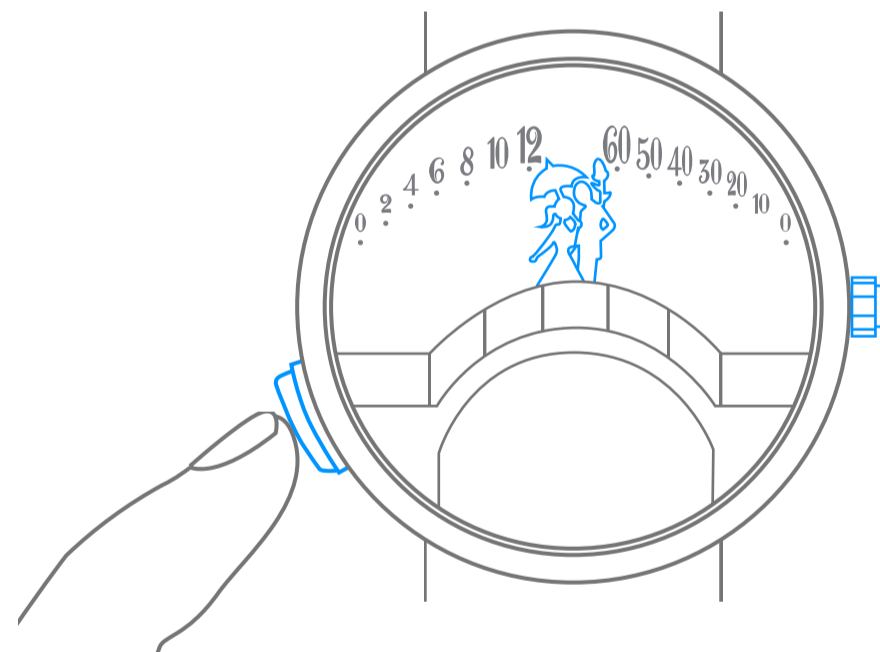

Van Cleef & Arpels

셀프 와인딩 레트로그레이드 애니메이션 온 디멘드 무브먼트

1. 시간 확인하기

10 : 10

2. 시계 와인딩

36시간
오토노미

Van Cleef & Arpels

셀프 와인딩 레트로그레이드 애니메이션 온 디멘드 무브먼트

3. 시간 설정하기

4. 연인의 입맞춤 애니메이션 시작하기

Van Cleef & Arpels

픽토그램

00시간
오토노미

파워 리저브

중요: 와인딩이 끝나면 30초 동안 기다린 후 시간을 설정하십시오

손목의 움직임으로 와인딩되는 셀프 와인딩 무브먼트

시계 방향 회전

시계 반대 방향 회전

저항이 느껴질 때까지 시계 방향으로 회전

저항이 느껴질 때까지 시계 반대 방향으로 회전

현지시간

현지시간

세인트 타임존

선택한 국가의 시간