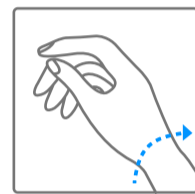

3. 시간 설정하기

4. 연인의 입맞춤 애니메이션 시작하기

Van Cleef & Arpels

픽토그램

00시간
오토노미

파워 리저브

중요: 와인딩이 끝나면 30초 동안 기다린 후 시간을 설정하십시오

손목의 움직임으로 와인딩되는 셀프 와인딩 무브먼트

시계 방향 회전

시계 반대 방향 회전

저항이 느껴질 때까지 시계 방향으로 회전

저항이 느껴질 때까지 시계 반대 방향으로 회전

현지시간

현지시간

세인트 타임존

선택한 국가의 시간