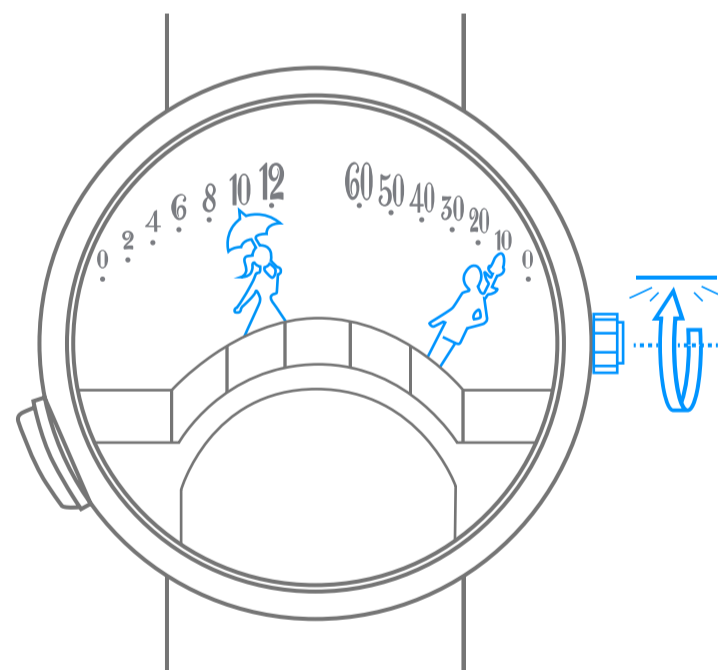

Van Cleef & Arpels

셀프 와인딩 레트로그레이드 애니메이션 온 디멘드 무브먼트

1. 시간 확인하기

10 : 10

2. 시계 와인딩

36시간
오토노미

Van Cleef & Arpels

셀프 와인딩 레트로그레이드 애니메이션 온 디멘드 무브먼트

3. 시간 설정하기

4. 연인의 입맞춤 애니메이션 시작하기

Van Cleef & Arpels

픽토그램

00시간
오토노미

파워 리저브

중요: 와인딩이 끝나면 30초 동안 기다린 후 시간을 설정하십시오

손목의 움직임으로 와인딩되는 셀프 와인딩 무브먼트

시계 방향 회전

시계 반대 방향 회전

저항이 느껴질 때까지 시계 방향으로 회전

저항이 느껴질 때까지 시계 반대 방향으로 회전

현지시간

현지시간

세인트 타임존

선택한 국가의 시간