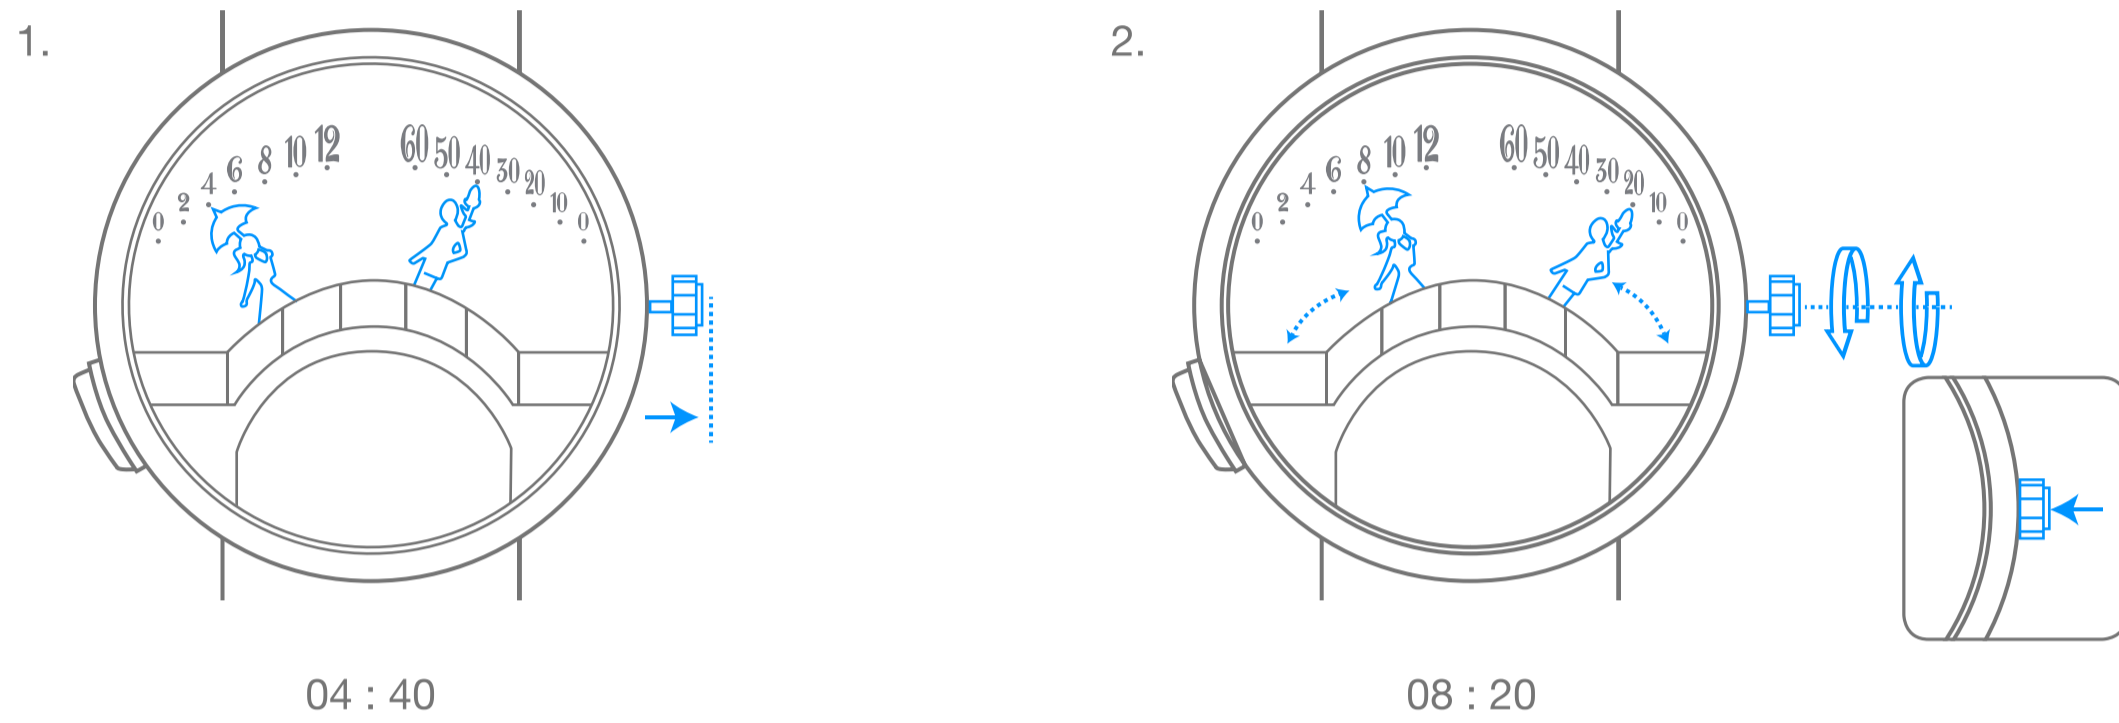

Van Cleef & Arpels

셀프 와인딩 레트로그레이드 애니메이션 온 디멘드 무브먼트

1. 시간 확인하기

10 : 10

2. 시계 와인딩

36시간
오토노미

Van Cleef & Arpels

셀프 와인딩 레트로그레이드 애니메이션 온 디멘드 무브먼트

3. 시간 설정하기

4. 연인의 입맞춤 애니메이션 시작하기

Van Cleef & Arpels

픽토그램

00시간
오토노미

파워 리저브

중요: 와인딩이 끝나면 30초 동안 기다린 후 시간을 설정하십시오

손목의 움직임으로 와인딩되는 셀프 와인딩 무브먼트

시계 방향 회전

시계 반대 방향 회전

저항이 느껴질 때까지 시계 방향으로 회전

저항이 느껴질 때까지 시계 반대 방향으로 회전

현지시간

현지시간

세인트 타임존

선택한 국가의 시간