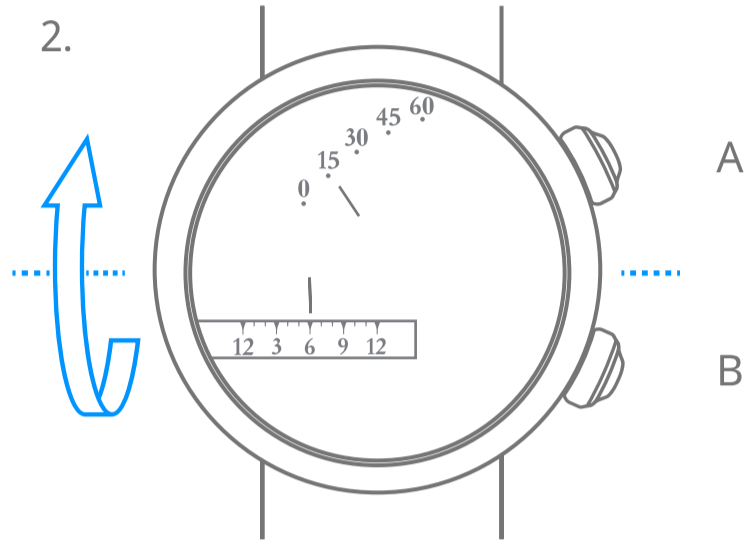

Van Cleef & Arpels

حركة ميكانيكية ذات تعبئة يدوية، ساعات عند الطلب، ذاتية التشغيل، مزودة بألية مكرراً للخمس دقائق

1. قراءة الوقت

2. تعبئة الساعة

Van Cleef & Arpels

حركة ميكانيكية ذات تعبئة يدوية، ساعات عند الطلب، ذاتية التشغيل، مزودة بألية مكرراً للخمس دقائق

3. ضبط الوقت

Van Cleef & Arpels

رسوم بيانية

00 ساعة
تشغيل ذاتي
احتياطي طاقة ساعتك.

انتظروا مرور 30 ثانية بين تعبئة الساعة وضبط التوقيت

تعبئة آلية من خلال حركة المعصم

دوران عكس اتجاه عقارب الساعة

دوران باتجاه عقارب الساعة