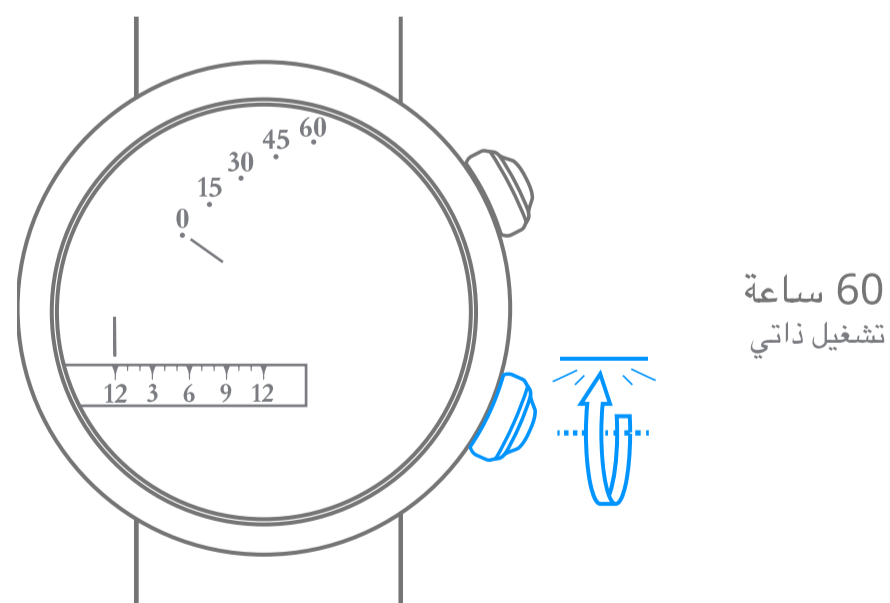

Van Cleef & Arpels

حركة ميكانيكية ذات تعبئة يدوية، ساعات عند الطلب، ذاتية التشغيل، مزودة بألية مكرراً للخمس دقائق

1. قراءة الوقت

2. تعبئة الساعة

Van Cleef & Arpels

حركة ميكانيكية ذات تعبئة يدوية، ساعات عند الطلب، ذاتية التشغيل، مزودة بألية مكرراً للخمس دقائق

3. ضبط الوقت

Van Cleef & Arpels

رسوم بيانية

00 ساعة
تشغيل ذاتي
احتياطي طاقة ساعتك.

انتظروا مرور 30 ثانية بين تعبئة الساعة وضبط التوقيت

تعبئة آلية من خلال حركة المعصم

دوران عكس اتجاه عقارب الساعة

دوران باتجاه عقارب الساعة