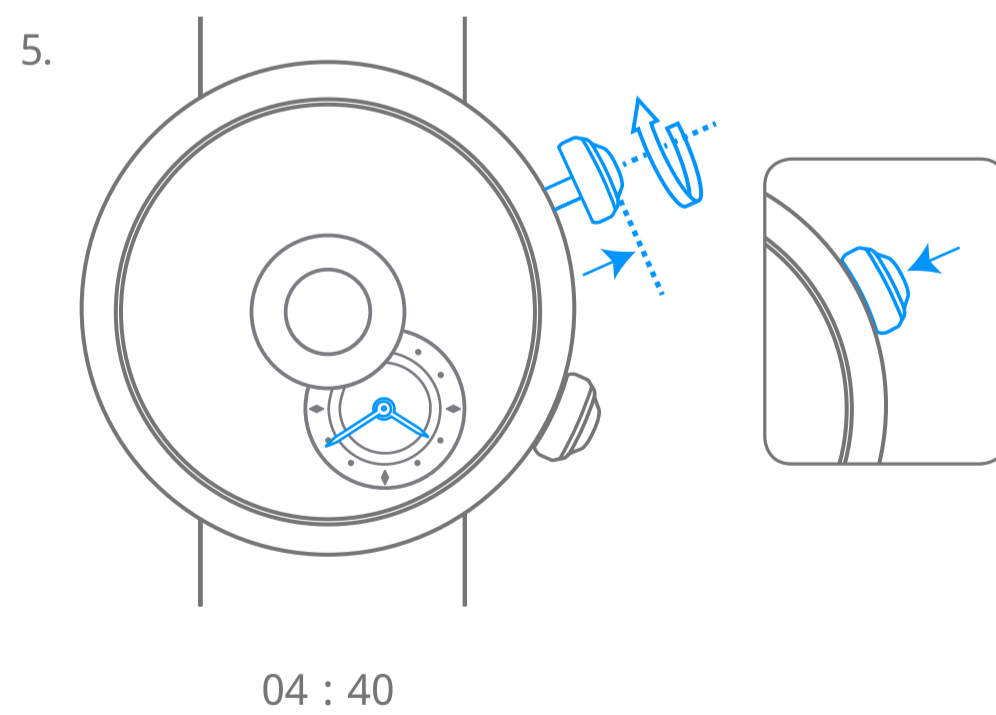

Van Cleef & Arpels

حركة ميكانيكية ذات تعبئة يدوية، ساعات عند الطلب، ذاتية التشغيل، مزودة بألية مكرراً للخمس دقائق

1. قراءة الوقت

2. تعبئة الساعة

Van Cleef & Arpels

حركة ميكانيكية ذات تعبئة يدوية، ساعات عند الطلب، ذاتية التشغيل، مزودة بألية مكرراً للخمس دقائق

3. ضبط الوقت

Van Cleef & Arpels

رسوم بيانية

00 ساعة
تشغيل ذاتي
احتياطي طاقة ساعتك.

انتظروا مرور 30 ثانية بين تعبئة الساعة وضبط التوقيت

تعبئة آلية من خلال حركة المعصم

دوران عكس اتجاه عقارب الساعة

دوران باتجاه عقارب الساعة