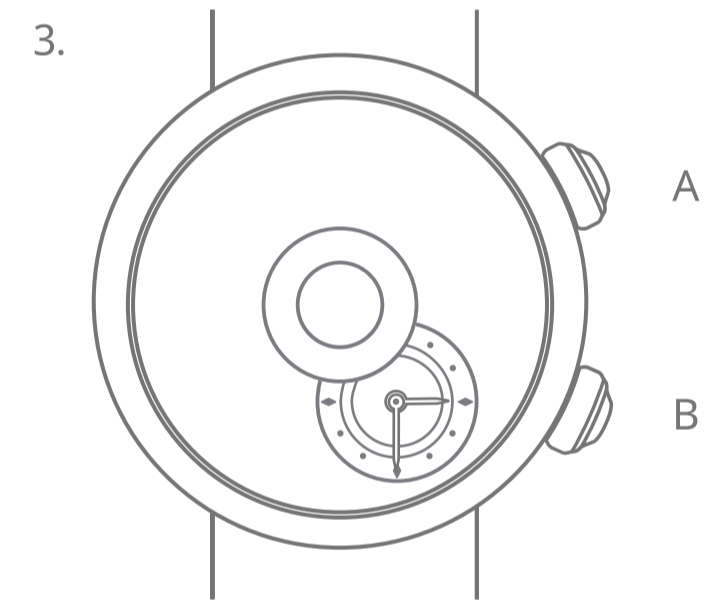

Van Cleef & Arpels

حركة ميكانيكية ذات تعبئة يدوية، ساعات عند الطلب، ذاتية التشغيل، مزودة بألية مكرراً للخمس دقائق

1. قراءة الوقت

2. تعبئة الساعة

Van Cleef & Arpels

حركة ميكانيكية ذات تعبئة يدوية، ساعات عند الطلب، ذاتية التشغيل، مزودة بألية مكرراً للخمس دقائق

3. ضبط الوقت

Van Cleef & Arpels

رسوم بيانية

00 ساعة
تشغيل ذاتي
احتياطي طاقة ساعتك.

انتظروا مرور 30 ثانية بين تعبئة الساعة وضبط التوقيت

تعبئة آلية من خلال حركة المعصم

دوران عكس اتجاه عقارب الساعة

دوران باتجاه عقارب الساعة