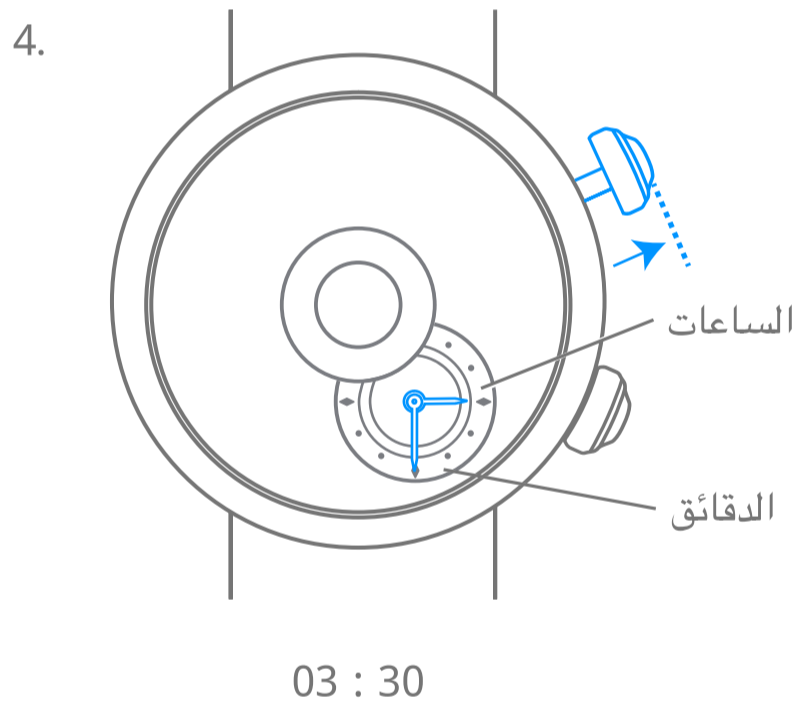

3. ضبط الوقت

Van Cleef & Arpels

رسوم بيانية

00 ساعة
تشغيل ذاتي
احتياطي طاقة ساعتك.

انتظروا مرور 30 ثانية بين تعبئة الساعة وضبط التوقيت

تعبئة آلية من خلال حركة المعصم

دوران عكس اتجاه عقارب الساعة

دوران باتجاه عقارب الساعة