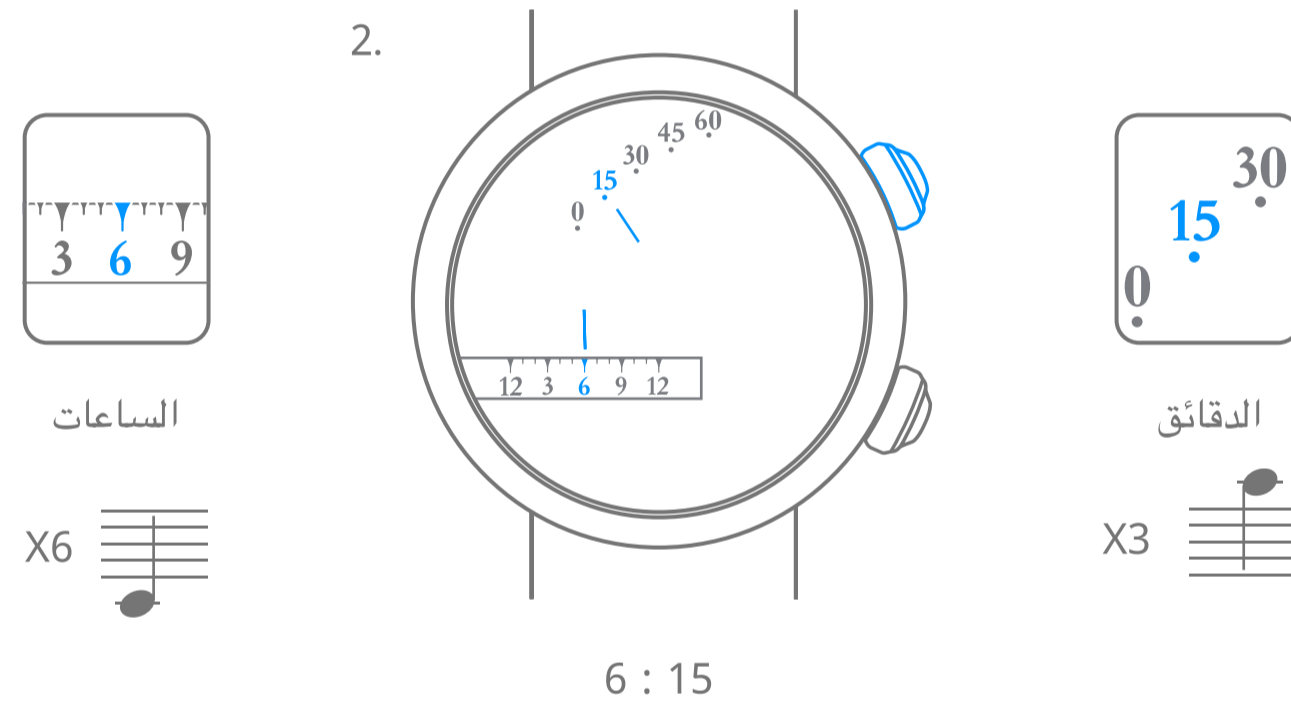

Van Cleef & Arpels

حركة ميكانيكية ذات تعبئة يدوية، ساعات عند الطلب، ذاتية التشغيل، مزودة بألية مكرراً للخمس دقائق

1. قراءة الوقت

2. تعبئة الساعة

Van Cleef & Arpels

حركة ميكانيكية ذات تعبئة يدوية، ساعات عند الطلب، ذاتية التشغيل، مزودة بألية مكرراً للخمس دقائق

3. ضبط الوقت

Van Cleef & Arpels

رسوم بيانية

00 ساعة
تشغيل ذاتي
احتياطي طاقة ساعتك.

انتظروا مرور 30 ثانية بين تعبئة الساعة وضبط التوقيت

تعبئة آلية من خلال حركة المعصم

دوران عكس اتجاه عقارب الساعة

دوران باتجاه عقارب الساعة

دوران عكس اتجاه عقارب
الساعة حتى الإحساس
بالمقاومة

دوران باتجاه عقارب الساعة
حتى الإحساس بالمقاومة

التوقيت في البلد المختار

التوقيت المحلي

صوت ضعيف

صوت قوي