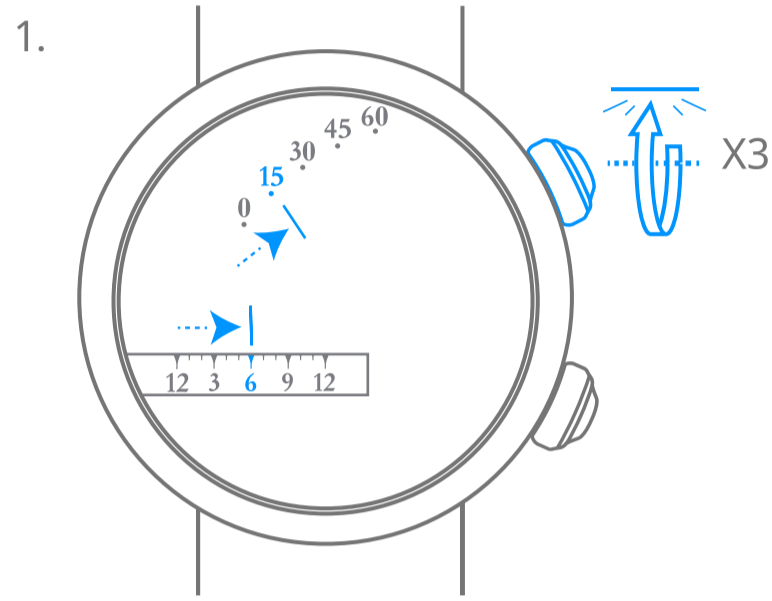

Van Cleef & Arpels

حركة ميكانيكية ذات تعبئة يدوية، ساعات عند الطلب، ذاتية التشغيل، مزودة بألية مكرراً للخمس دقائق

1. قراءة الوقت

2. تعبئة الساعة

Van Cleef & Arpels

حركة ميكانيكية ذات تعبئة يدوية، ساعات عند الطلب، ذاتية التشغيل، مزودة بألية مكرراً للخمس دقائق

3. ضبط الوقت

Van Cleef & Arpels

رسوم بيانية

00 ساعة
تشغيل ذاتي
احتياطي طاقة ساعتك.

انتظروا مرور 30 ثانية بين تعبئة الساعة وضبط التوقيت

تعبئة آلية من خلال حركة المعصم

دوران عكس اتجاه عقارب الساعة

دوران باتجاه عقارب الساعة