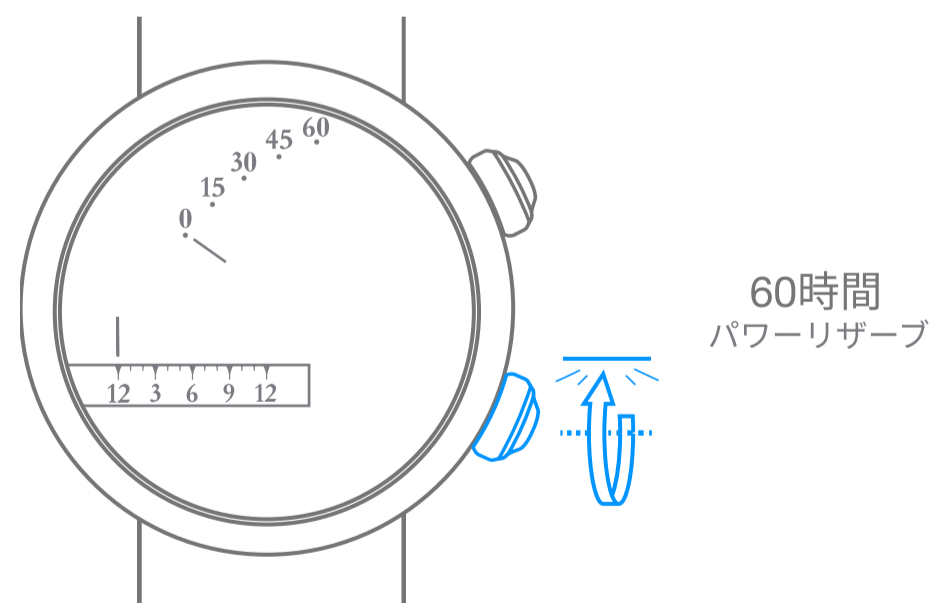

Van Cleef & Arpels

手巻き機械式 アワーオンデマンド、 オートマタ、5ミニッツリピータームーブメント

1. 時刻を確認

2. 時計を巻く

Van Cleef & Arpels

手巻き機械式 アワーオンデマンド、 オートマタ、5ミニッツリピータームーブメント

3. 時刻を設定

1.

時刻合わせは、アニメーションの終了後 30秒以上
待ってから行ってください

手首の動きによる、時計の自動巻き上げ

時計回りに回転

反時計回りに回転

抵抗を感じるまで
時計回りに回転

抵抗を感じるまで
反時計回りに回転

ローカルタイム

ローカルタイム