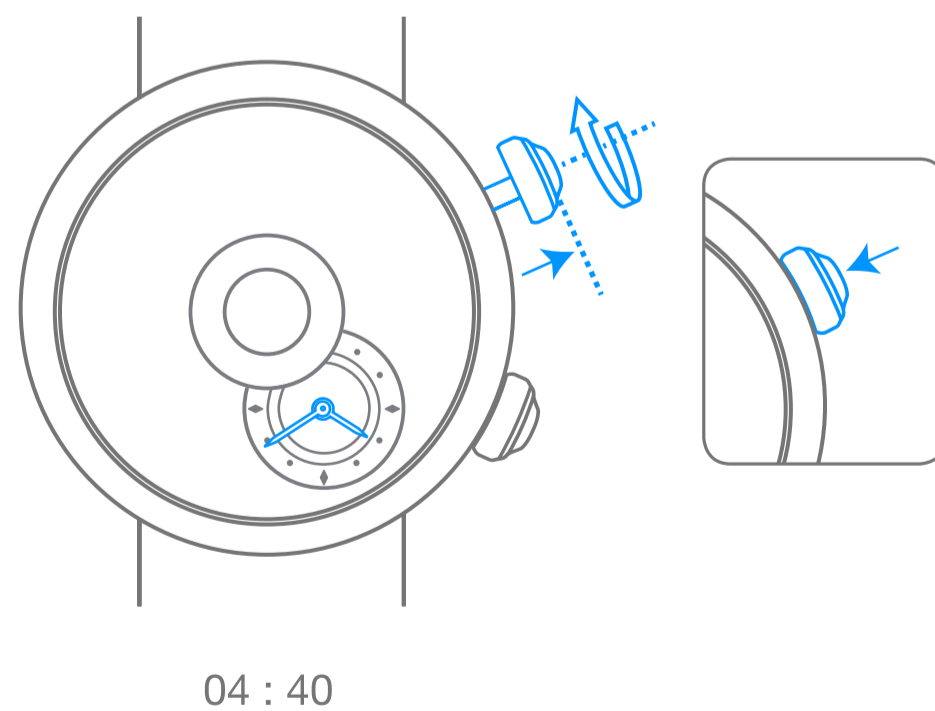

Van Cleef & Arpels

手巻き機械式 アワーオンデマンド、 オートマタ、5ミニッツリピータームーブメント

3. 時刻を設定

1.

2.

3.

4.

5.