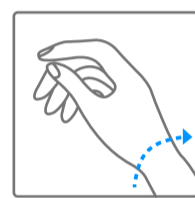

時刻合わせは、アニメーションの終了後 30秒以上
待ってから行ってください

手首の動きによる、時計の自動巻き上げ

時計回りに回転

反時計回りに回転

抵抗を感じるまで
時計回りに回転

抵抗を感じるまで
反時計回りに回転

ローカルタイム

ローカルタイム