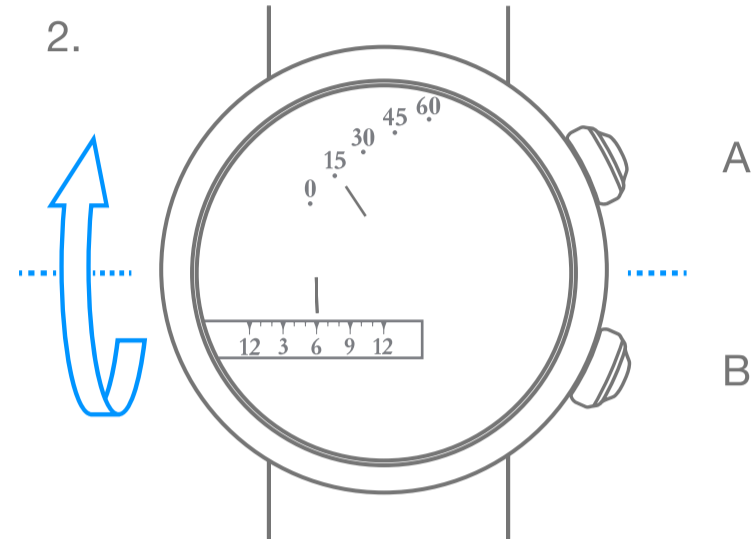

Van Cleef & Arpels

手巻き機械式 アワーオンデマンド、 オートマタ、5ミニッツリピータームーブメント

3. 時刻を設定

1.

2.