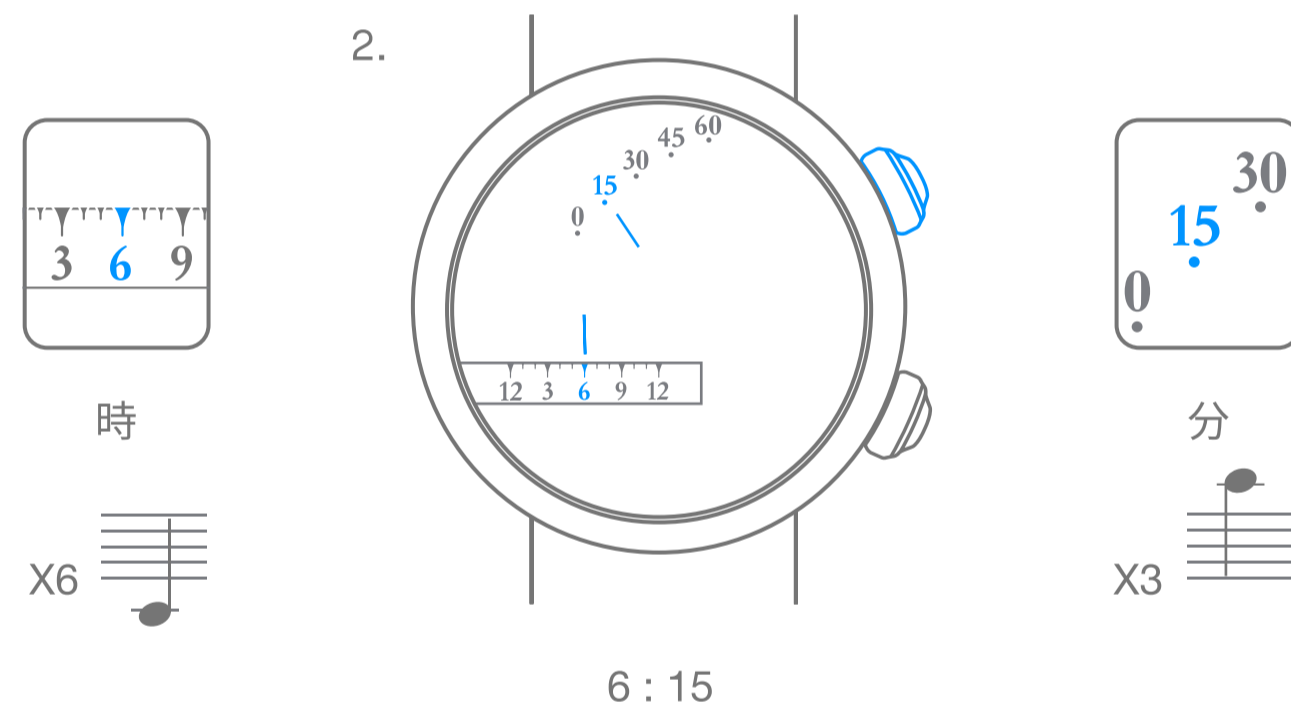

Van Cleef & Arpels

手巻き機械式 アワーオンデマンド、 オートマタ、5ミニッツリピータームーブメント

1. 時刻を確認