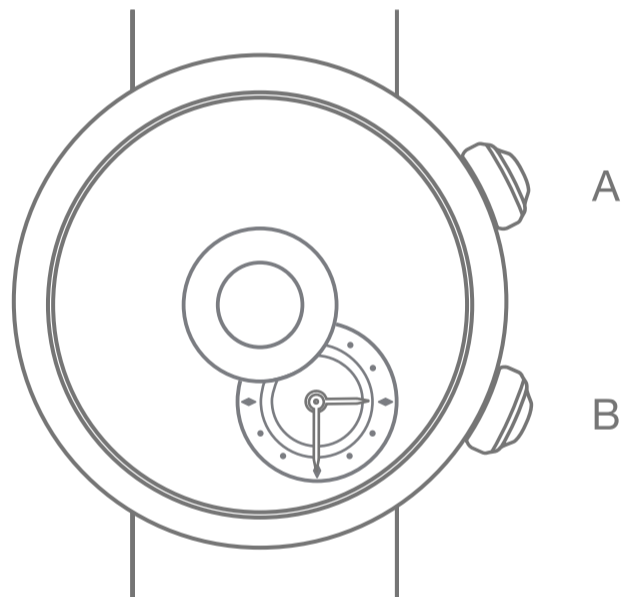

Van Cleef & Arpels

手巻き機械式 アワーオンデマンド、 オートマタ、5ミニッツリピータームーブメント

3. 時刻を設定

1.

2.

3.

4.

5.