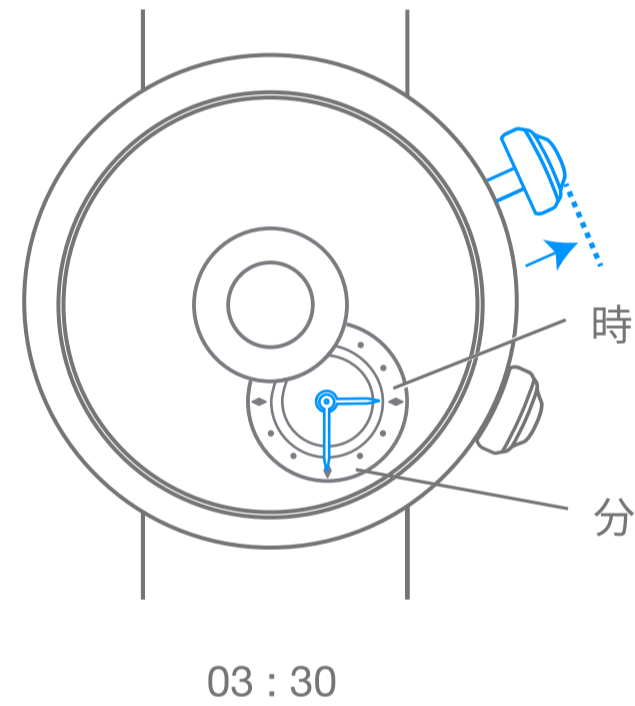

Van Cleef & Arpels

手巻き機械式 アワーオンデマンド、 オートマタ、5ミニッツリピータームーブメント

3. 時刻を設定

1.

2.

3.

4.

5.