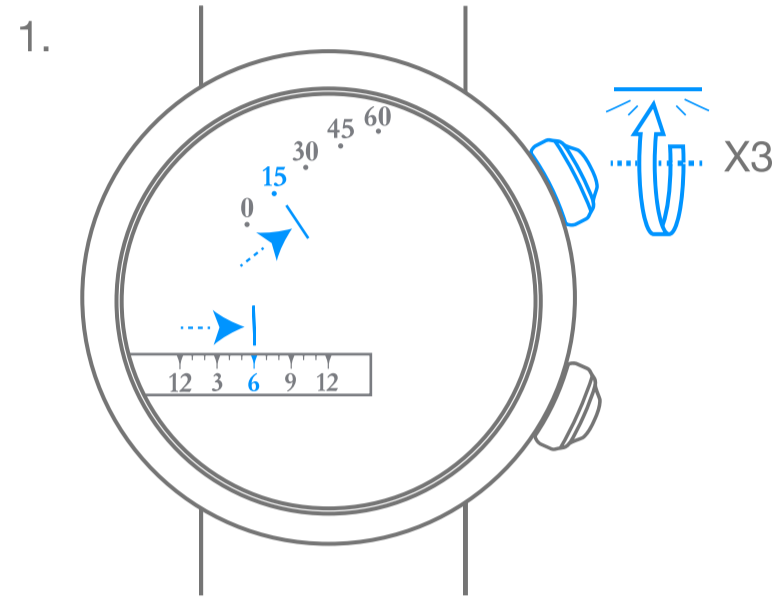

Van Cleef & Arpels

手巻き機械式 アワーオンデマンド、 オートマタ、5ミニッツリピータームーブメント

1. 時刻を確認

2. 時計を巻く

Van Cleef & Arpels

手巻き機械式 アワーオンデマンド、 オートマタ、5ミニッツリピータームーブメント

3. 時刻を設定

1.

時刻合わせは、アニメーションの終了後 30秒以上
待ってから行ってください

手首の動きによる、時計の自動巻き上げ

時計回りに回転

反時計回りに回転

抵抗を感じるまで
時計回りに回転

抵抗を感じるまで
反時計回りに回転

ローカルタイム

ローカルタイム