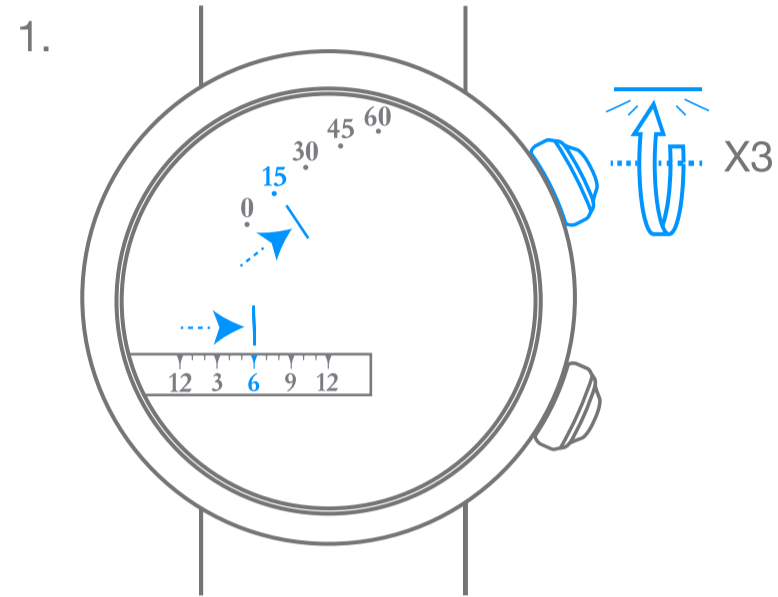

Van Cleef & Arpels

매뉴얼 와인딩 아워 온 디멘드,
오토메이션, 5미닛 리피터 메케니컬 무브먼트

1. 시간 확인하기