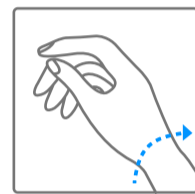

## 픽토그램

00시간  
오토노미

파워 리저브

중요: 와인딩이 끝나면 30초 동안 기다린 후 시간을 설정하십시오

손목의 움직임으로 와인딩되는 셀프 와인딩 무브먼트

시계 방향 회전

시계 반대 방향 회전

저항이 느껴질 때까지 시계 방향으로 회전