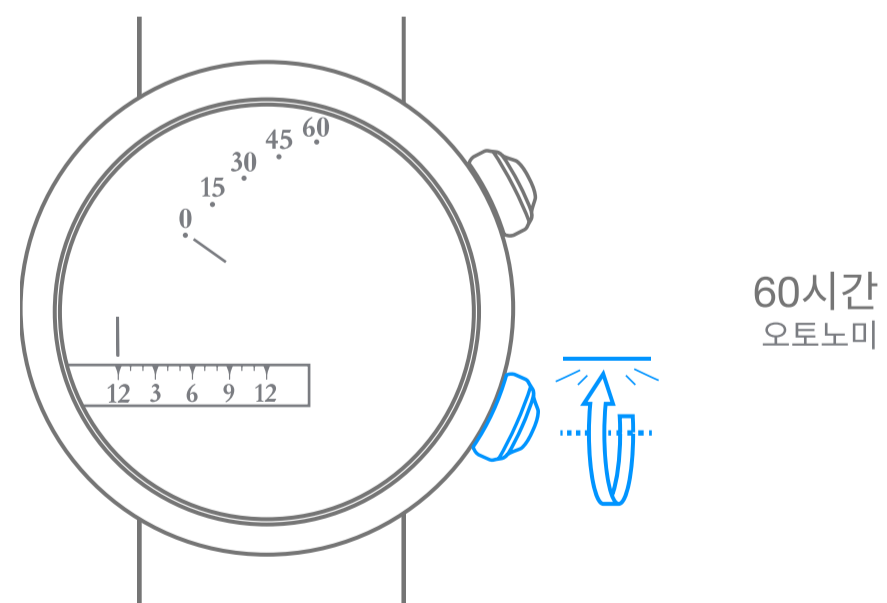

Van Cleef & Arpels

매뉴얼 와인딩 아워 온 디멘드,
오토메이션, 5미닛 리피터 메케니컬 무브먼트

1. 시간 확인하기

---

2. 시계 와인딩