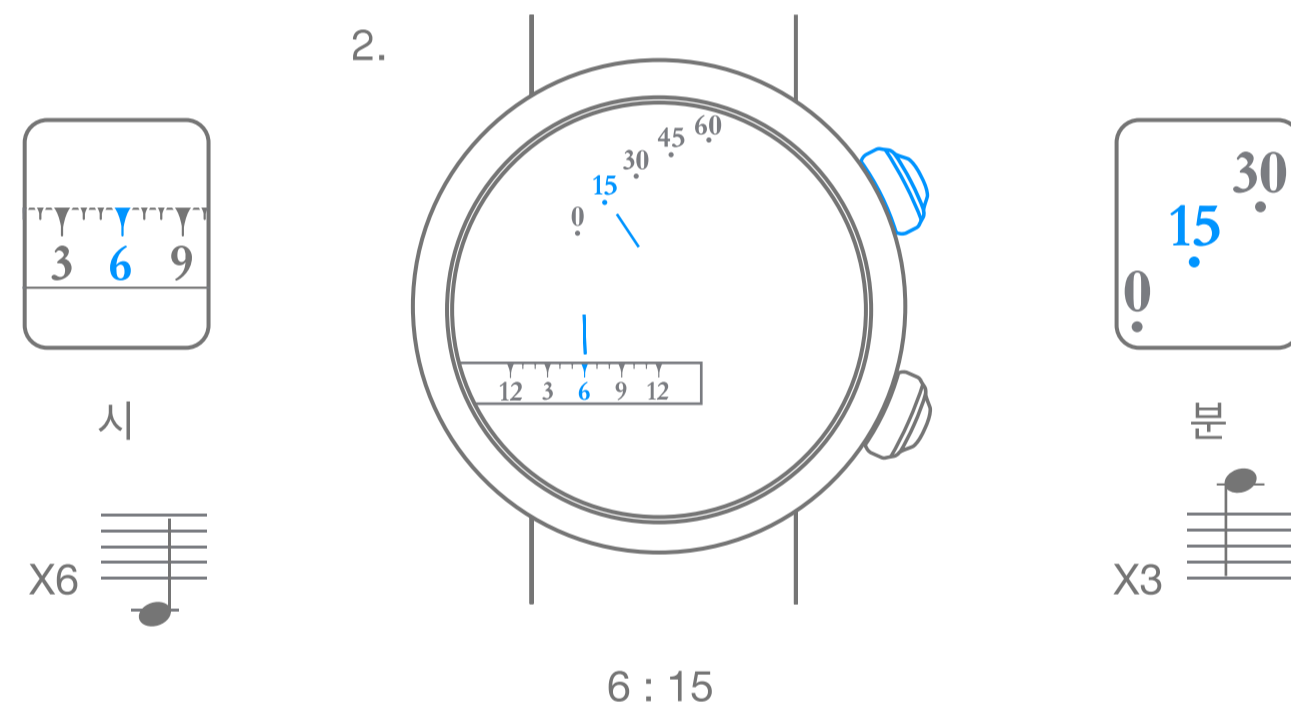

Van Cleef & Arpels

매뉴얼 와인딩 아워 온 디멘드,
오토메이션, 5미닛 리피터 메케니컬 무브먼트

1. 시간 확인하기