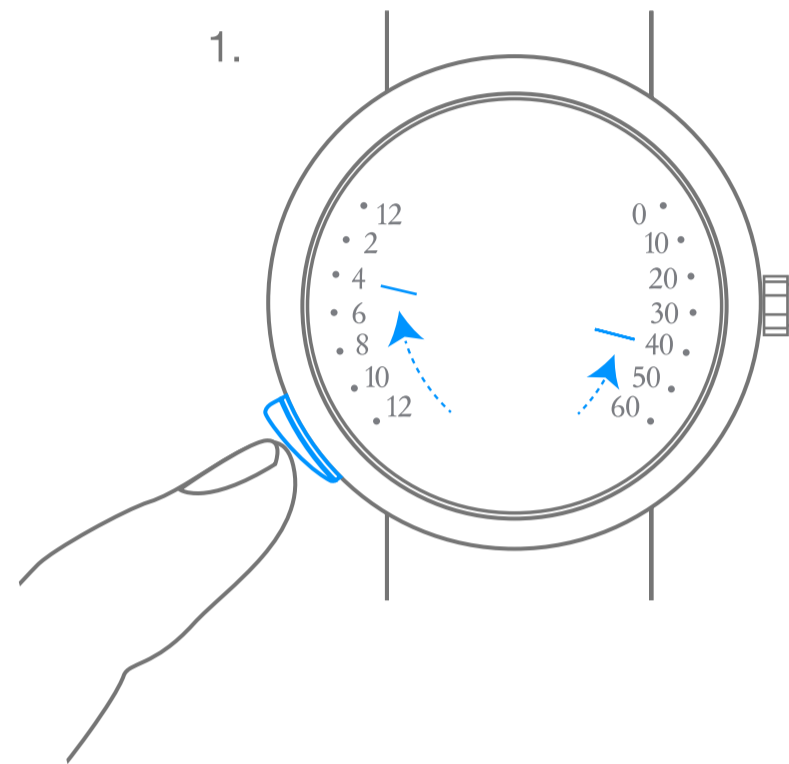

Van Cleef & Arpels

Movimento retrógrado de corda manual com hora sob demanda

1. Leitura da hora

2. Dar corda

Van Cleef & Arpels

Movimento retrógrado de corda manual com hora sob demanda

3. Ajuste da hora

Van Cleef & Arpels

Pictogramas

00H
DE AUTONOMIA

A reserva de energia do seu relógio

Atenção: espere 30 segundos após o fim da animação para ajustar a hora

Corda automática a partir dos movimentos do pulso

Girar em sentido horário

Girar em sentido anti-horário

Girar em sentido horário até encontrar resistência

Girar em sentido anti-horário até encontrar resistência

HORA LOCAL

Hora local

SEGUNDO FUSO HORÁRIO

Hora no país selecionado

Som agudo