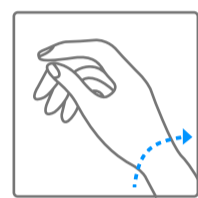

Van Cleef & Arpels

Movimento retrógrado de corda manual com hora sob demanda

1. Leitura da hora

2. Dar corda

Van Cleef & Arpels

Movimento retrógrado de corda manual com hora sob demanda

3. Ajuste da hora

Van Cleef & Arpels

Pictogramas

00H
DE AUTONOMIA

A reserva de energia do seu relógio

Atenção: espere 30 segundos após o fim da animação para ajustar a hora

Corda automática a partir dos movimentos do pulso

Girar em sentido horário

Girar em sentido anti-horário

Girar em sentido horário até encontrar resistência

Girar em sentido anti-horário até encontrar resistência

HORA LOCAL

Hora local

SEGUNDO FUSO HORÁRIO

Hora no país selecionado

Som agudo