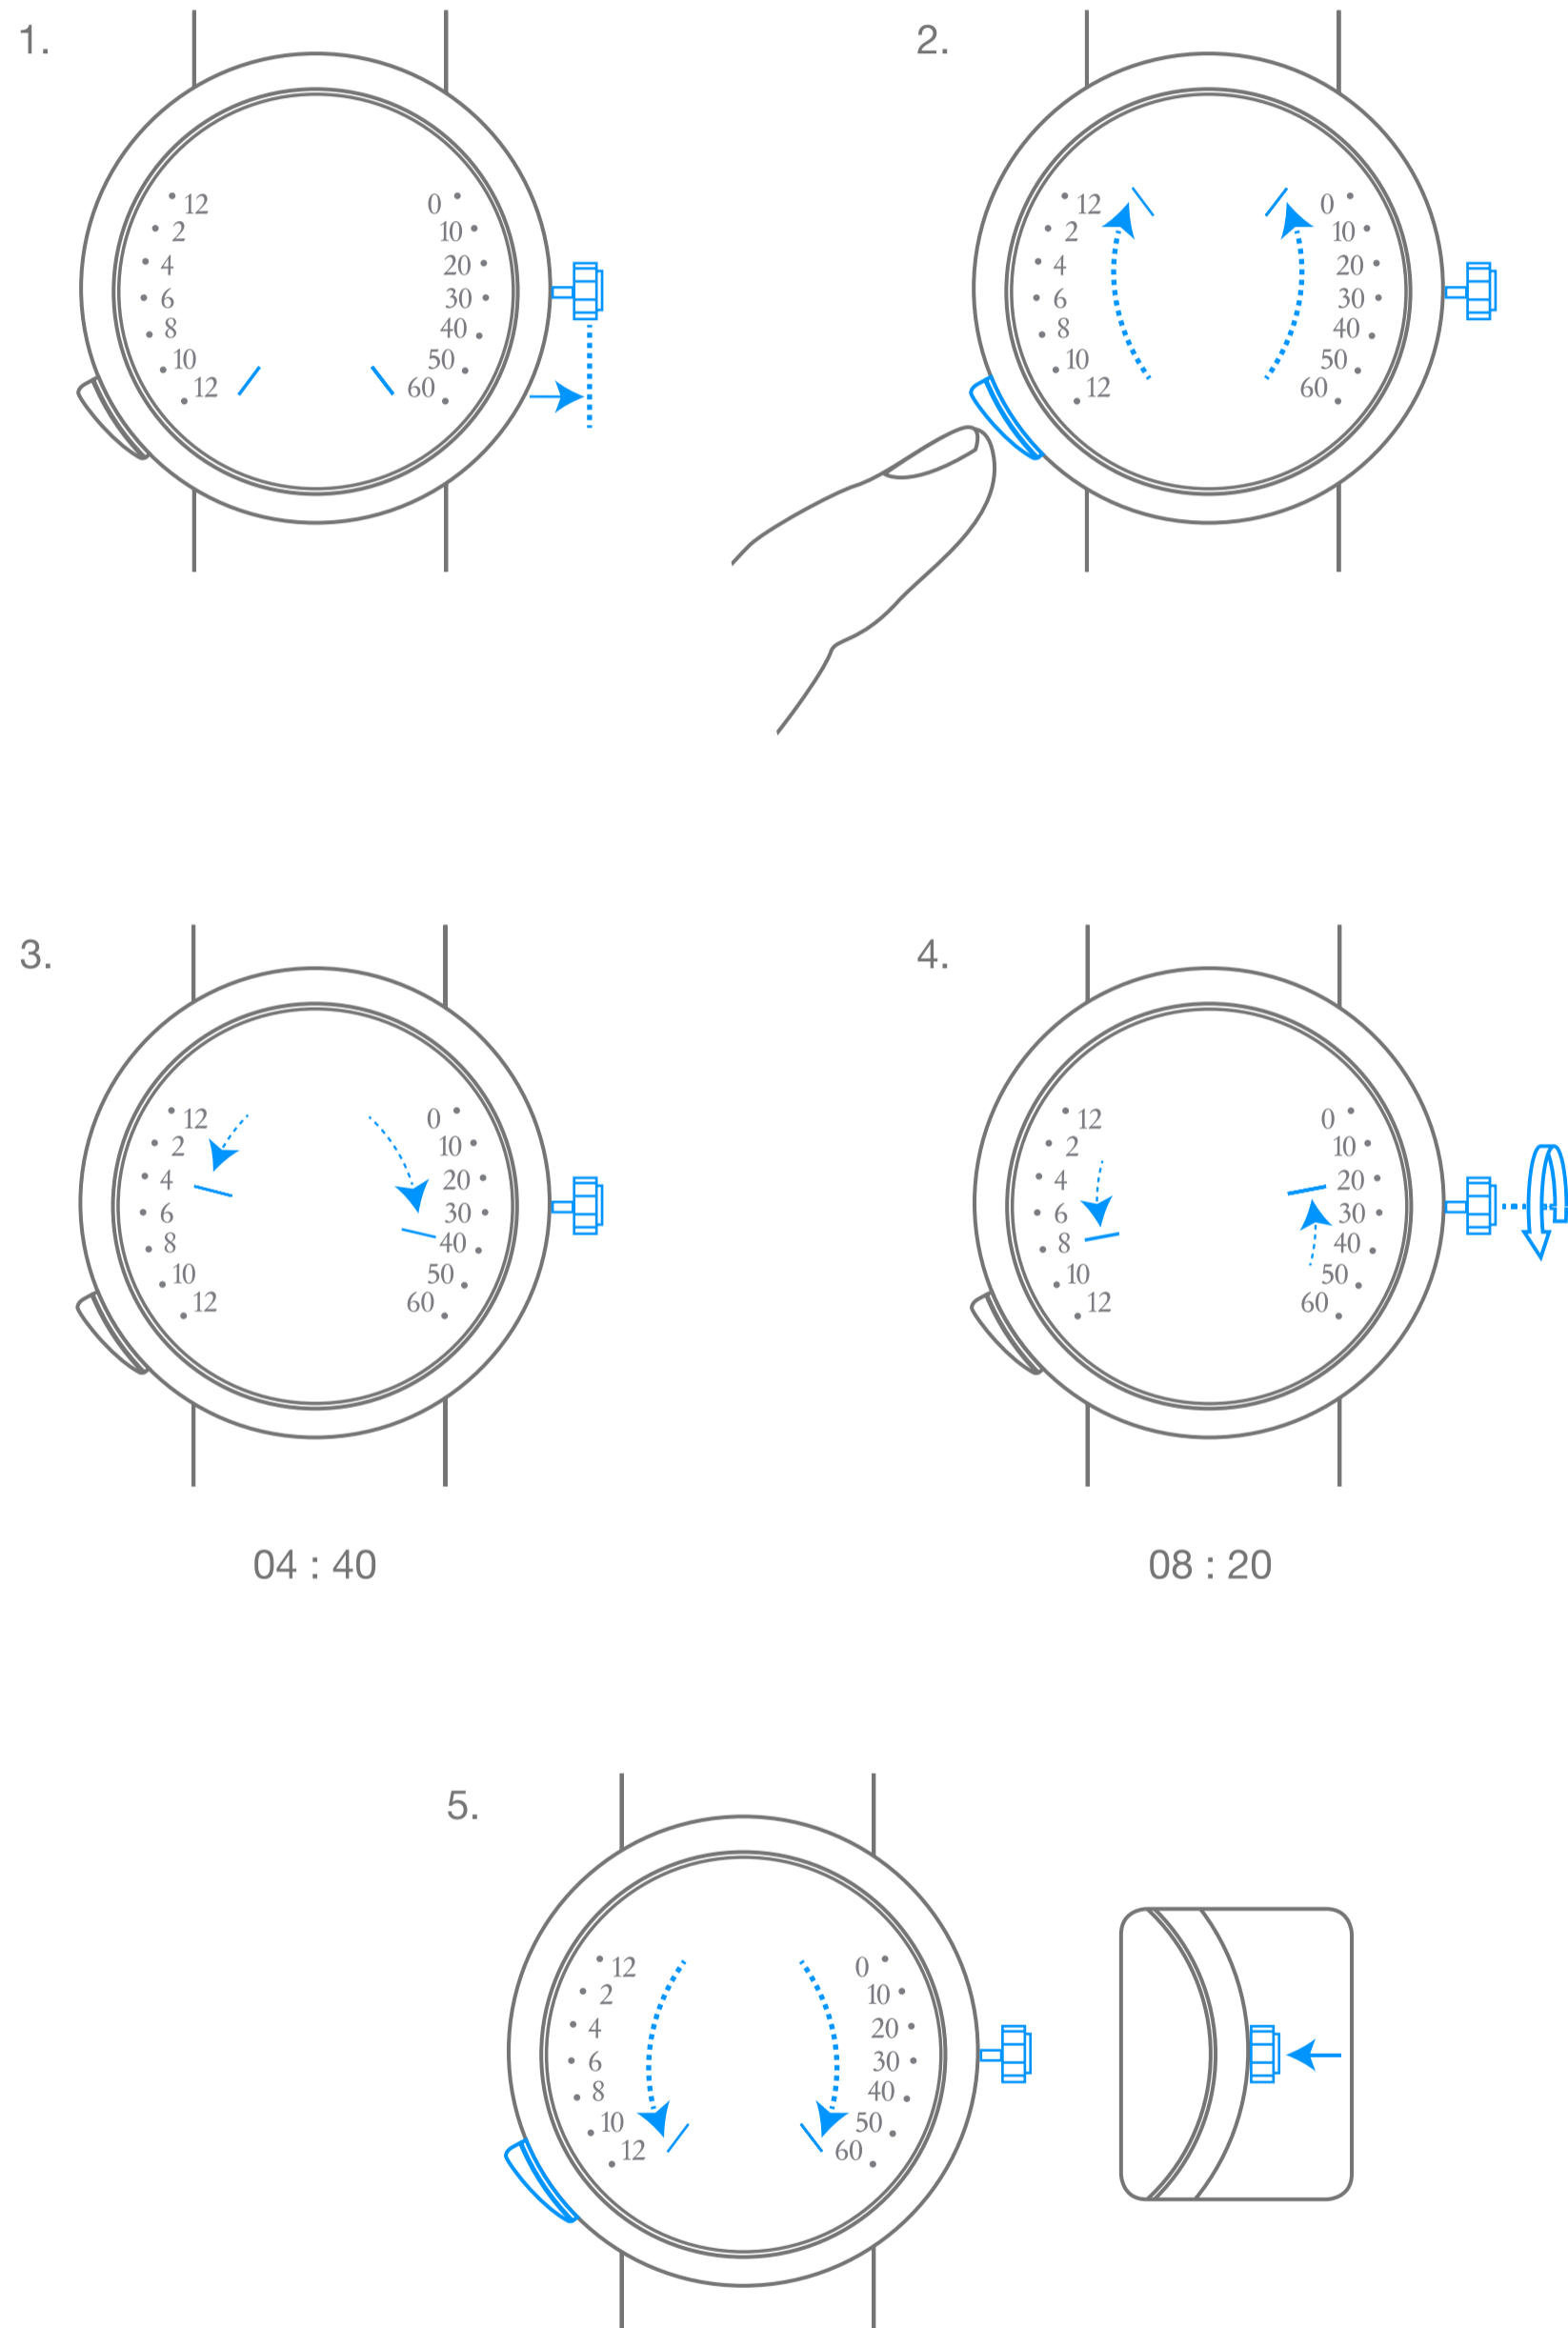

Van Cleef & Arpels

Movimento retrógrado de corda manual com hora sob demanda

1. Leitura da hora

2. Dar corda

Van Cleef & Arpels

Movimento retrógrado de corda manual com hora sob demanda

3. Ajuste da hora

Van Cleef & Arpels

Pictogramas

00H
DE AUTONOMIA

A reserva de energia do seu relógio

Atenção: espere 30 segundos após o fim da animação para ajustar a hora

Corda automática a partir dos movimentos do pulso

Girar em sentido horário

Girar em sentido anti-horário

Girar em sentido horário até encontrar resistência

Girar em sentido anti-horário até encontrar resistência

HORA LOCAL

Hora local

SEGUNDO FUSO HORÁRIO

Hora no país selecionado

Som agudo