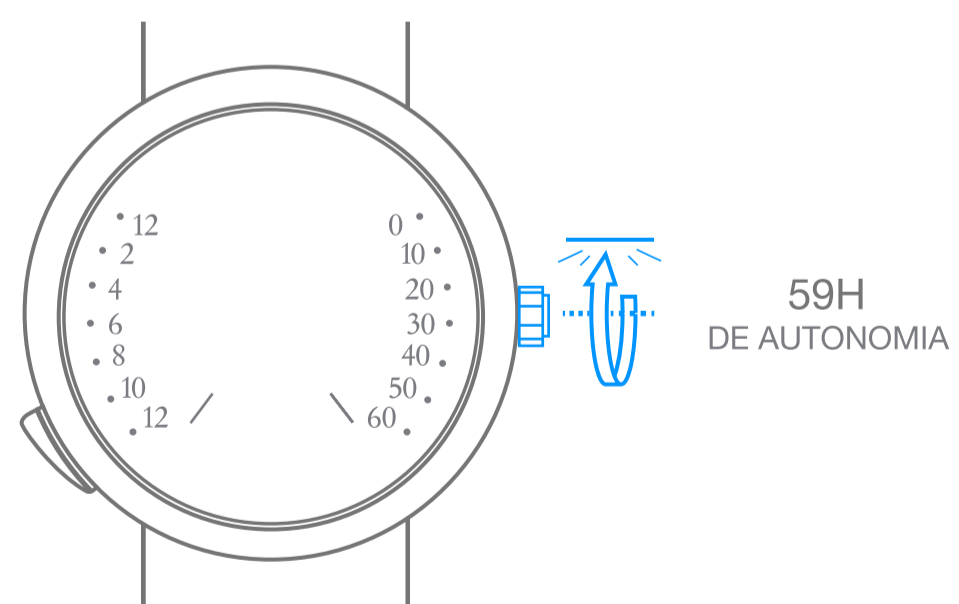

Van Cleef & Arpels

Movimento retrógrado de corda manual com hora sob demanda

1. Leitura da hora

2. Dar corda

Van Cleef & Arpels

Movimento retrógrado de corda manual com hora sob demanda

3. Ajuste da hora

Van Cleef & Arpels

Pictogramas

00H
DE AUTONOMIA

A reserva de energia do seu relógio

Atenção: espere 30 segundos após o fim da animação para ajustar a hora

Corda automática a partir dos movimentos do pulso

Girar em sentido horário

Girar em sentido anti-horário

Girar em sentido horário até encontrar resistência

Girar em sentido anti-horário até encontrar resistência

HORA LOCAL

Hora local

SEGUNDO FUSO HORÁRIO

Hora no país selecionado

Som agudo