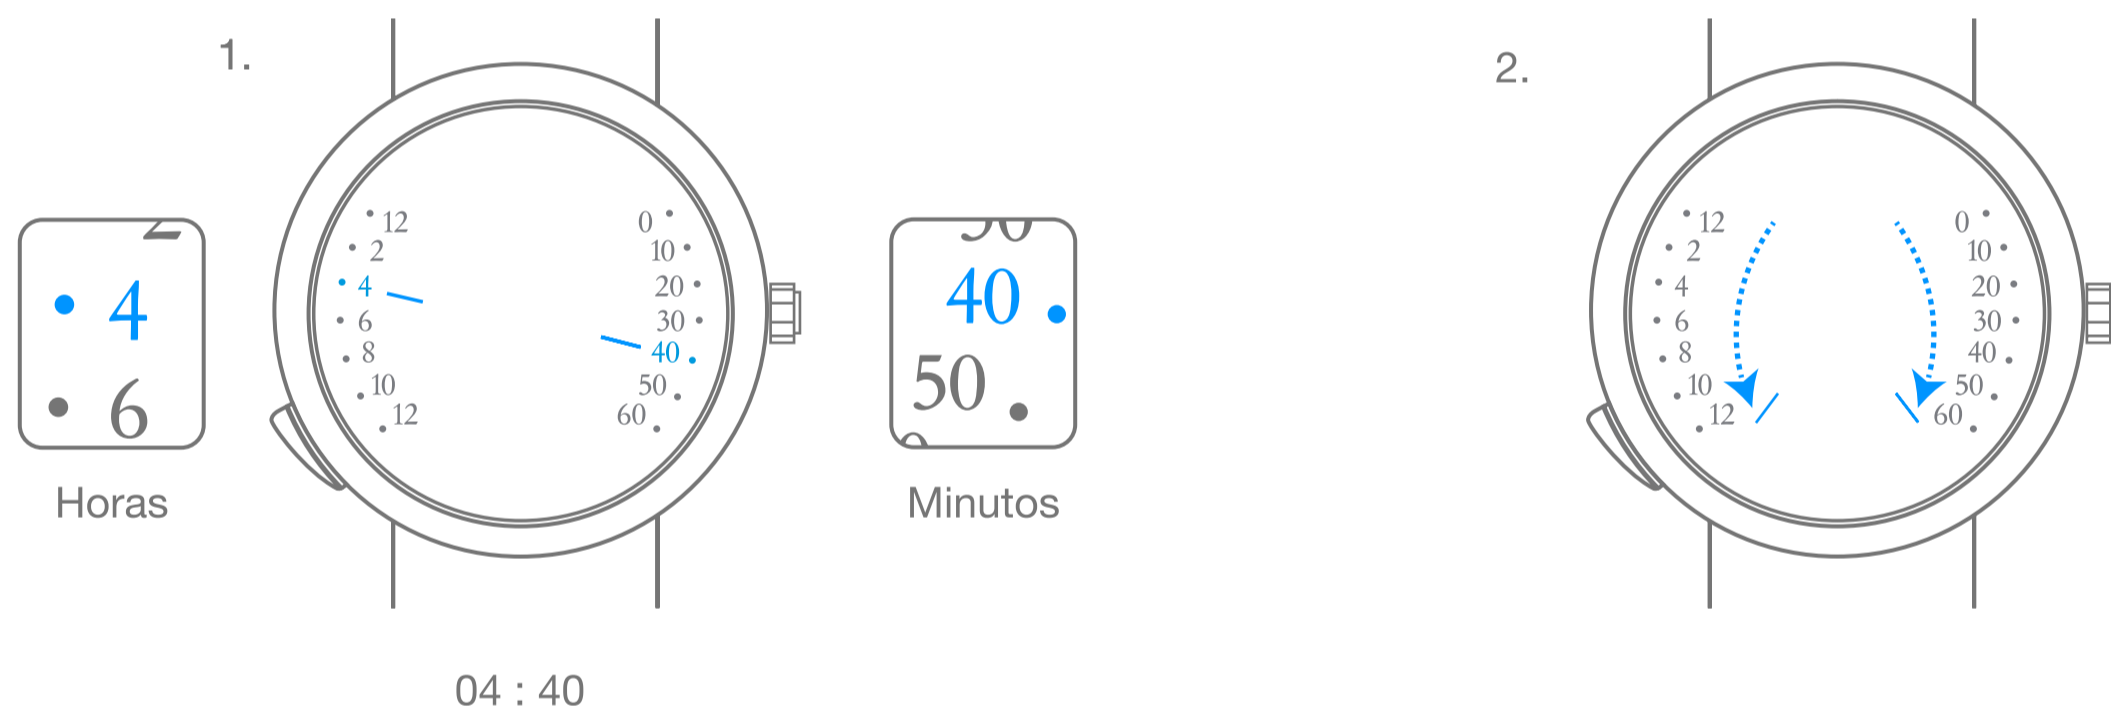

Van Cleef & Arpels

Movimento retrógrado de corda manual com hora sob demanda

1. Leitura da hora

2. Dar corda

Van Cleef & Arpels

Movimento retrógrado de corda manual com hora sob demanda

3. Ajuste da hora

Van Cleef & Arpels

Pictogramas

00H
DE AUTONOMIA

A reserva de energia do seu relógio

Atenção: espere 30 segundos após o fim da animação para ajustar a hora

Corda automática a partir dos movimentos do pulso

Girar em sentido horário

Girar em sentido anti-horário

Girar em sentido horário até encontrar resistência

Girar em sentido anti-horário até encontrar resistência

HORA LOCAL

Hora local

SEGUNDO FUSO HORÁRIO

Hora no país selecionado

Som agudo