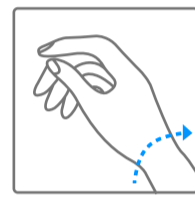

## 픽토그램

00시간  
오토노미

파워 리저브

중요: 와인딩이 끝나면 30초 동안 기다린 후 시간을 설정하십시오

손목의 움직임으로 와인딩되는 셀프 와인딩 무브먼트

시계 방향 회전

시계 반대 방향 회전

저항이 느껴질 때까지 시계 방향으로 회전