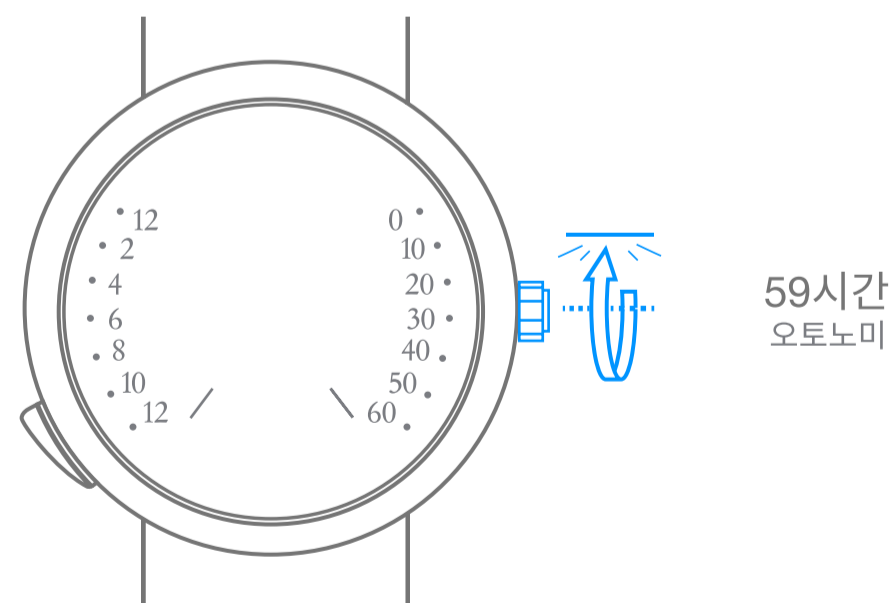

Van Cleef & Arpels

매뉴얼 와인딩 아워 온 디멘드 레트로그레이드 무브먼트

1. 시간 확인하기

---

2. 시계 와인딩