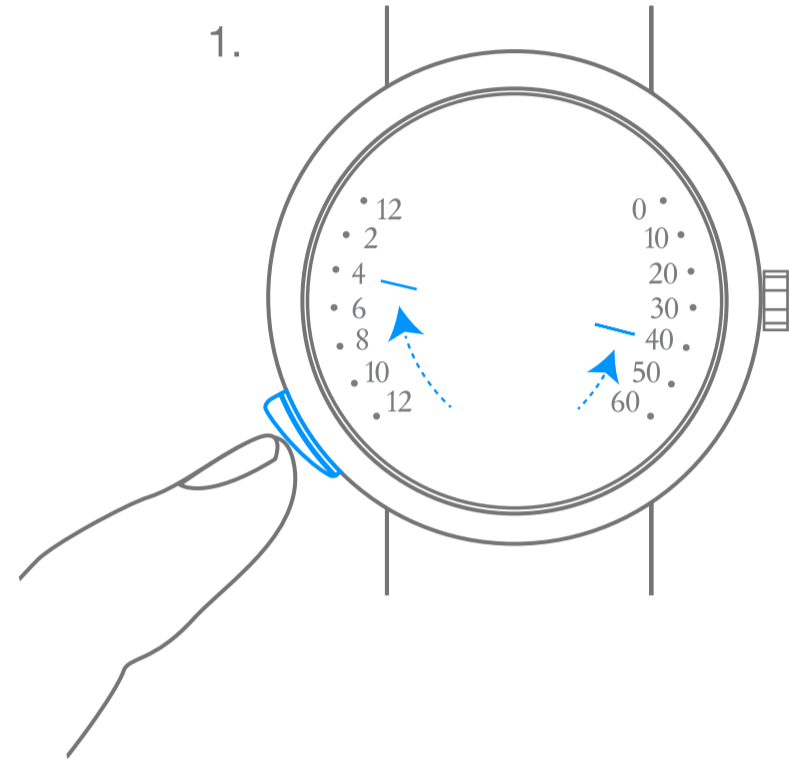

Van Cleef & Arpels

매뉴얼 와인딩 아워 온 디멘드 레트로그레이드 무브먼트

1. 시간 확인하기

---

2. 시계 와인딩