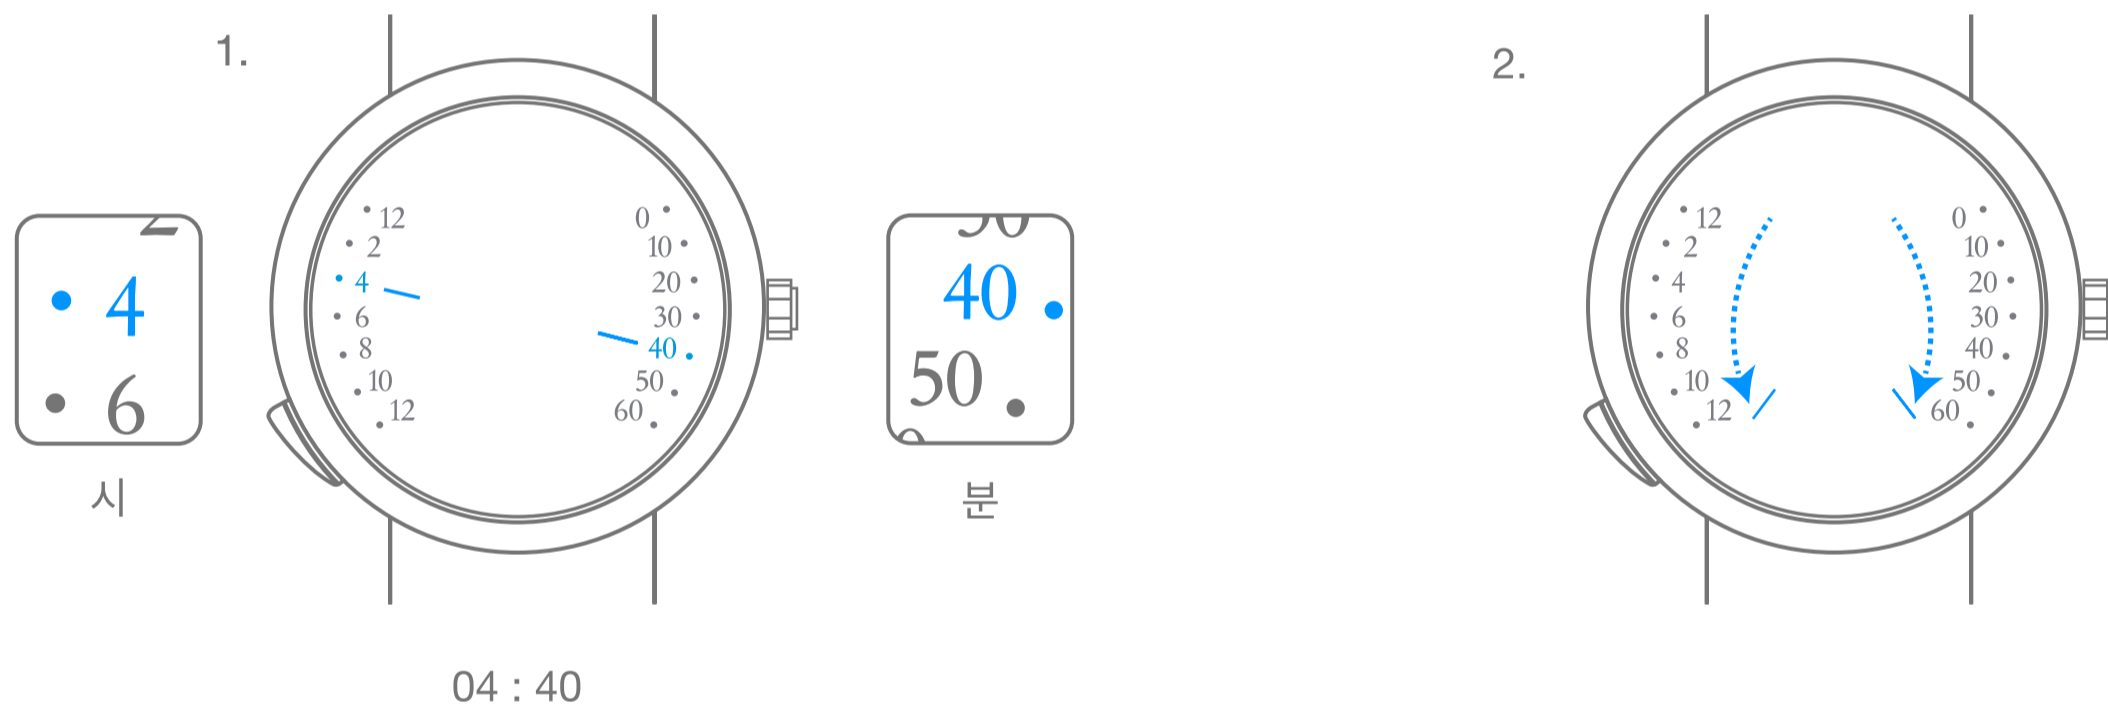

Van Cleef & Arpels

매뉴얼 와인딩 아워 온 디멘드 레트로그레이드 무브먼트

1. 시간 확인하기

---

2. 시계 와인딩