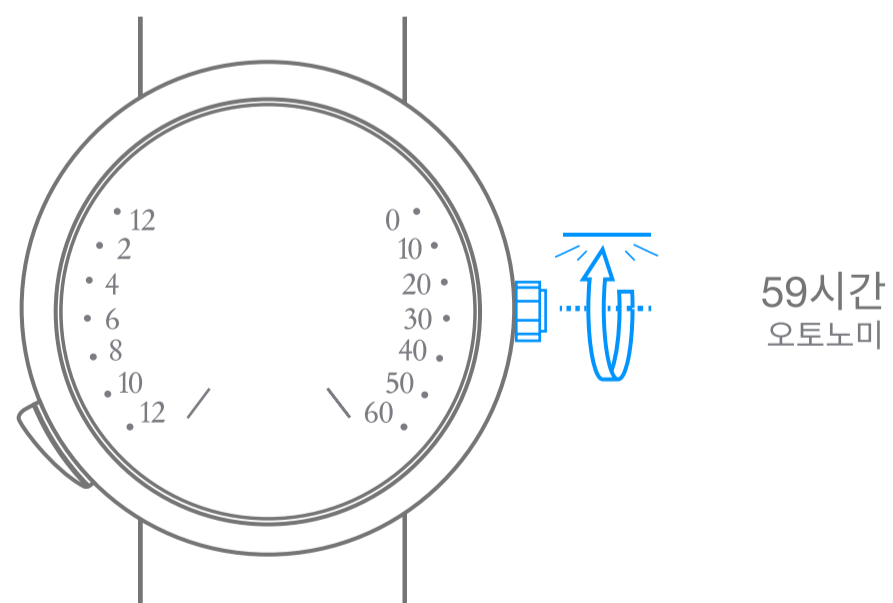

Van Cleef & Arpels

메뉴얼 와인딩 메케니컬 무브먼트, 타임 온 디멘드,
더블 레트로그레이드 아워 및 미닛 타임 인디케이션

1. 시간 확인하기

2. 시계 와인딩

Van Cleef & Arpels

메뉴얼 와인딩 메케니컬 무브먼트, 타임 온 디멘드,
더블 레트로그레이드 아워 및 미닛 타임 인디케이션션

3. 시간 설정하기

Van Cleef & Arpels

픽토그램

00시간
오토노미

파워 리저브

중요: 와인딩이 끝나면 30초 동안 기다린 후 시간을 설정하십시오

손목의 움직임으로 와인딩되는 셀프 와인딩 무브먼트

시계 방향 회전

시계 반대 방향 회전

저항이 느껴질 때까지 시계 방향으로 회전