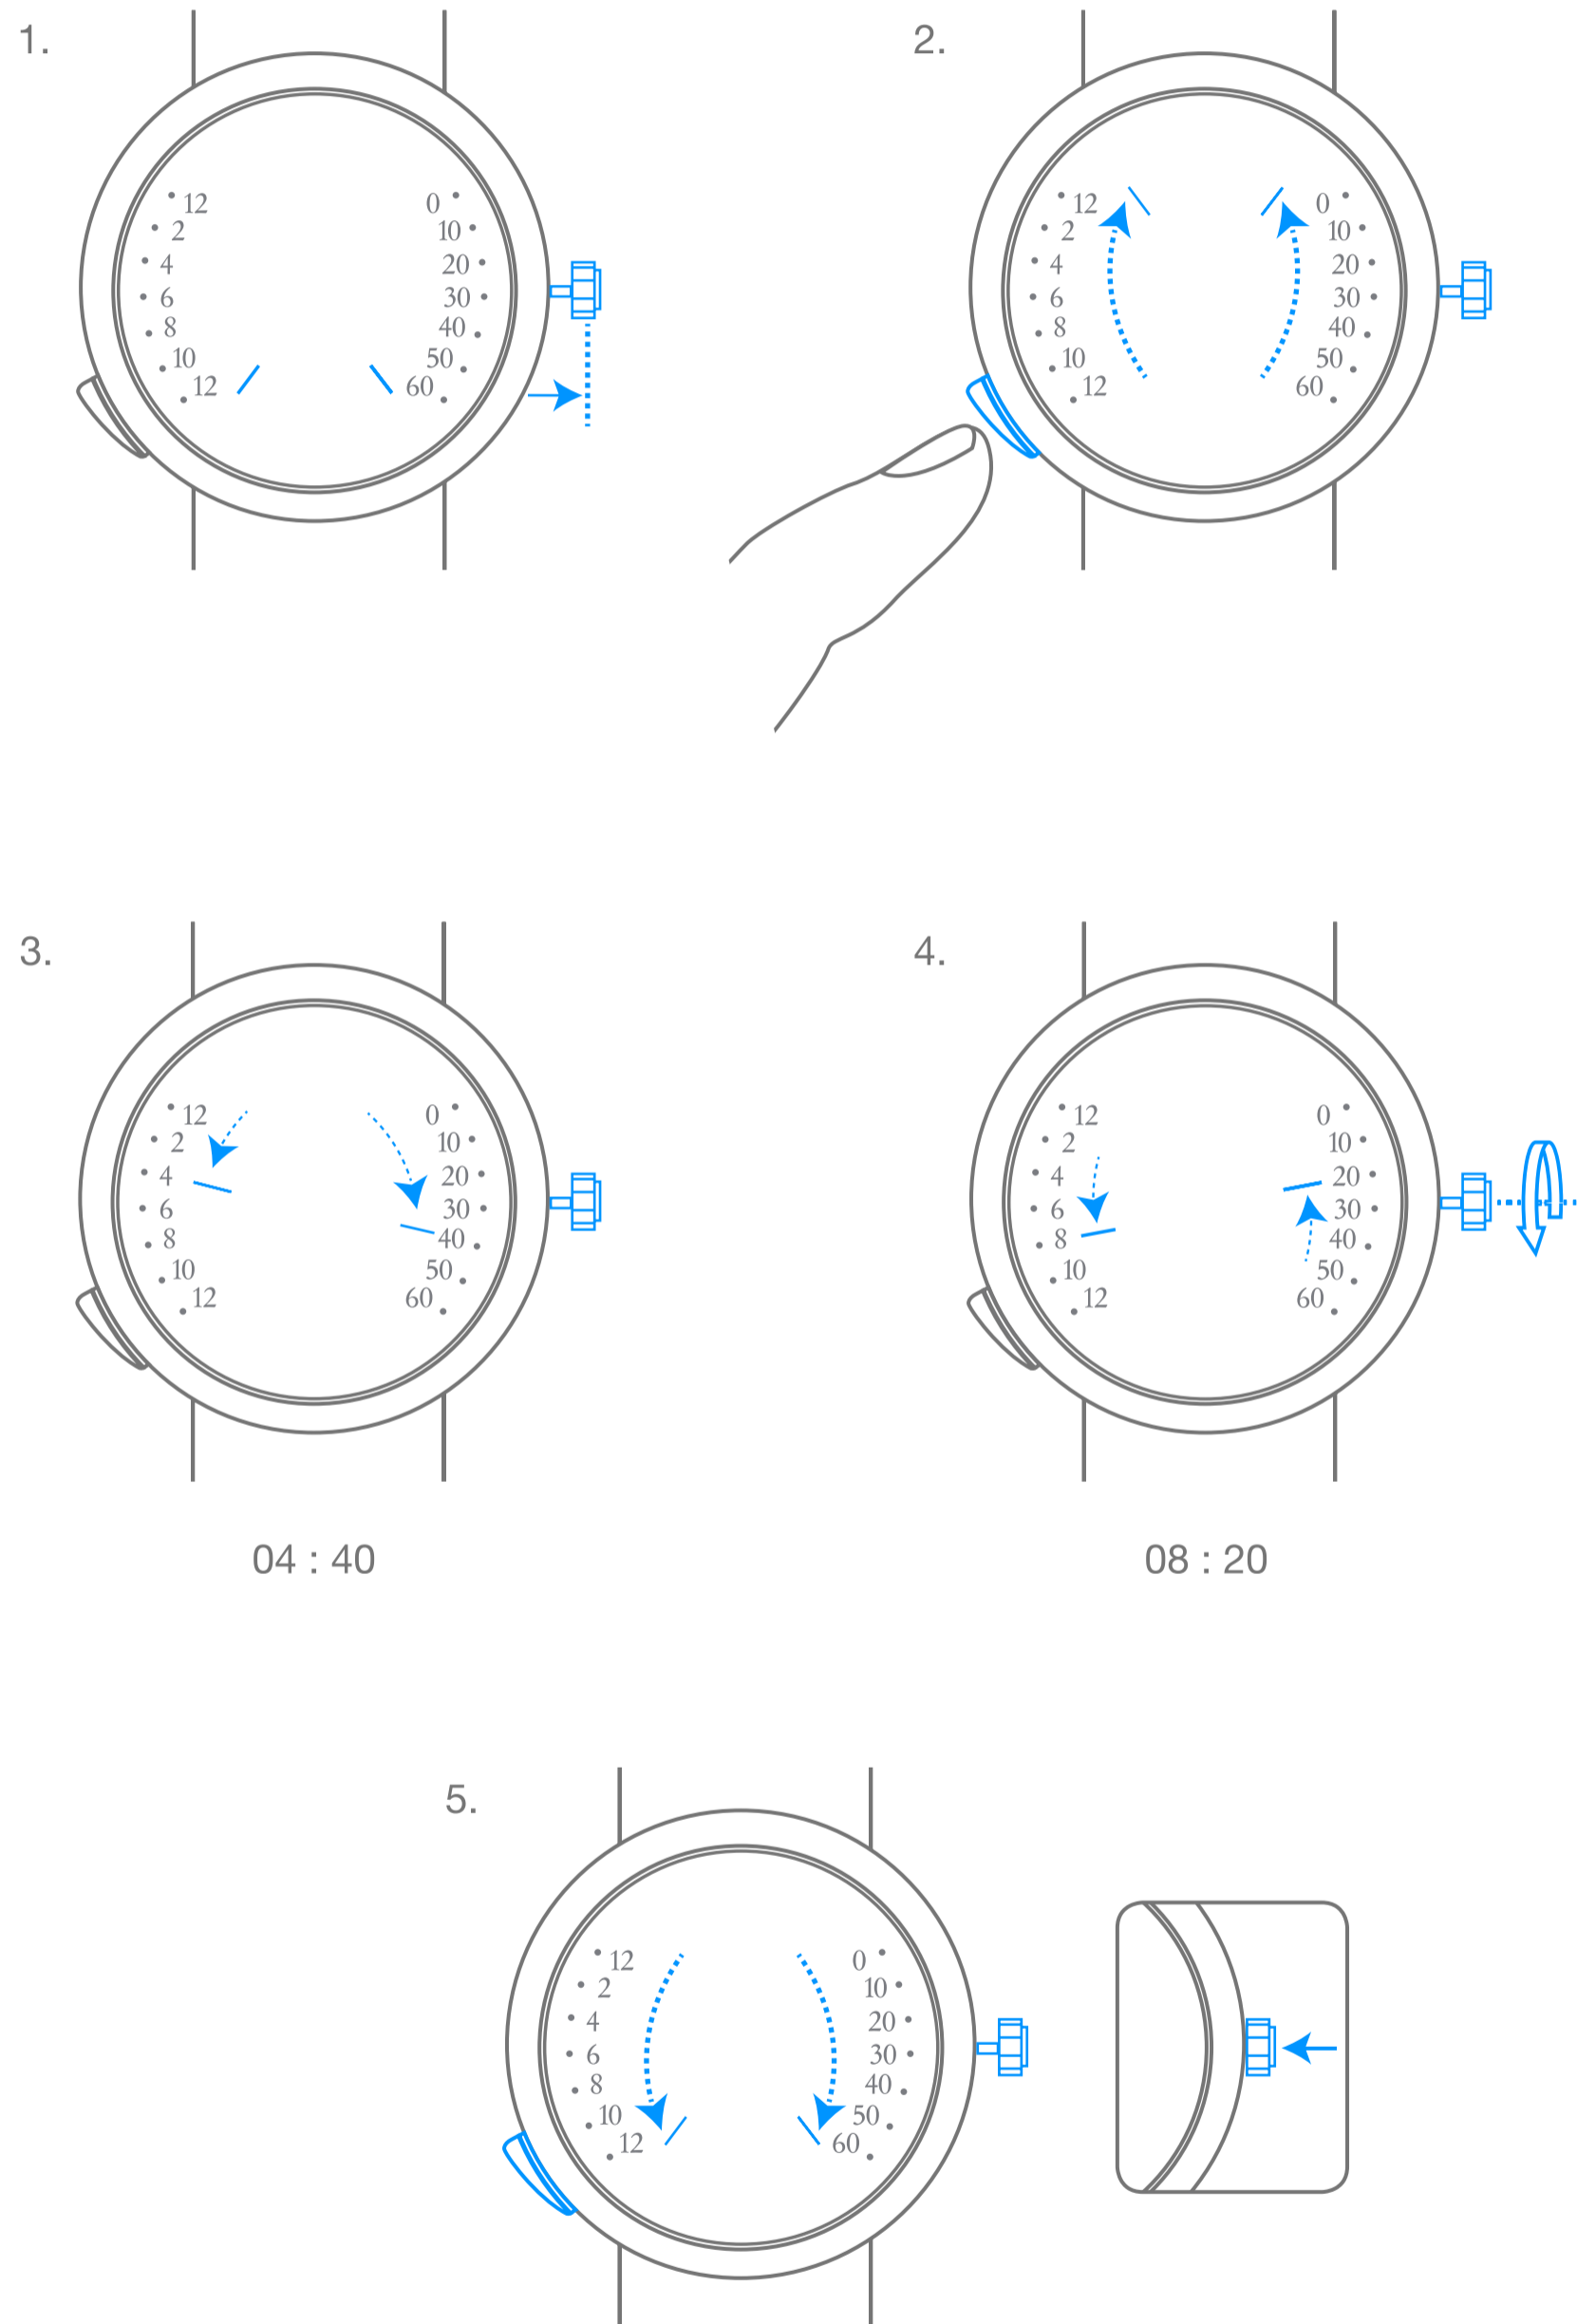

Van Cleef & Arpels

메뉴얼 와인딩 메케니컬 무브먼트, 타임 온 디멘드,
더블 레트로그레이드 아워 및 미닛 타임 인디케이션

1. 시간 확인하기

2. 시계 와인딩

Van Cleef & Arpels

메뉴얼 와인딩 메케니컬 무브먼트, 타임 온 디멘드,
더블 레트로그레이드 아워 및 미닛 타임 인디케이션션

3. 시간 설정하기

Van Cleef & Arpels

픽토그램

00시간
오토노미

파워 리저브

중요: 와인딩이 끝나면 30초 동안 기다린 후 시간을 설정하십시오

손목의 움직임으로 와인딩되는 셀프 와인딩 무브먼트

시계 방향 회전

시계 반대 방향 회전

저항이 느껴질 때까지 시계 방향으로 회전

저항이 느껴질 때까지 시계 반대 방향으로 회전

현재시간

현재시간

세인트 타임존

선택한 국가의 시간

고음

저음