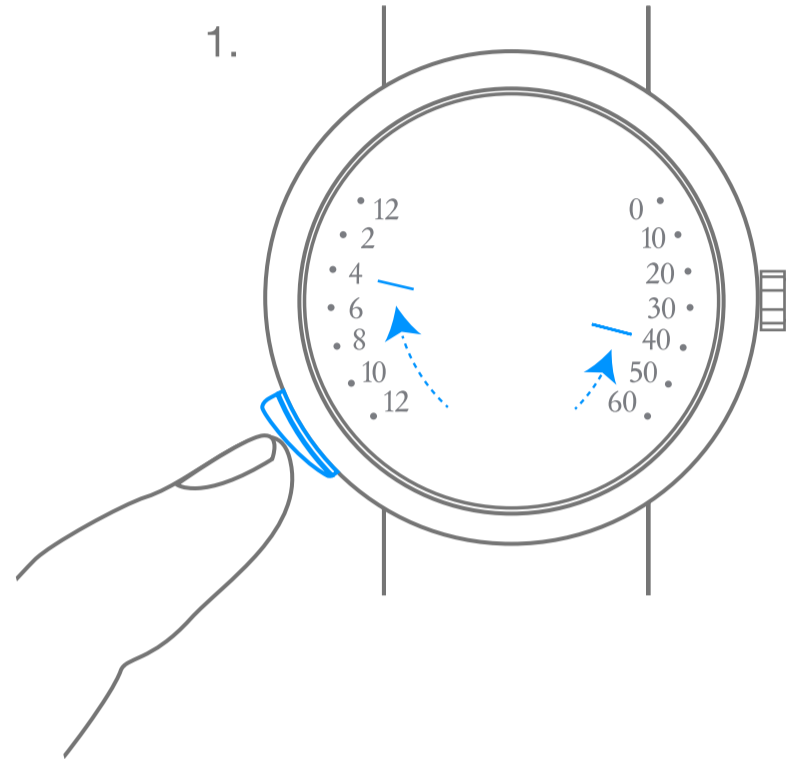

Van Cleef & Arpels

메뉴얼 와인딩 메케니컬 무브먼트, 타임 온 디멘드,
더블 레트로그레이드 아워 및 미닛 타임 인디케이션

1. 시간 확인하기

2. 시계 와인딩

Van Cleef & Arpels

메뉴얼 와인딩 메케니컬 무브먼트, 타임 온 디멘드,
더블 레트로그레이드 아워 및 미닛 타임 인디케이션션

3. 시간 설정하기

Van Cleef & Arpels

픽토그램

00시간
오토노미

파워 리저브

중요: 와인딩이 끝나면 30초 동안 기다린 후 시간을 설정하십시오

손목의 움직임으로 와인딩되는 셀프 와인딩 무브먼트

시계 방향 회전

시계 반대 방향 회전

저항이 느껴질 때까지 시계 방향으로 회전

저항이 느껴질 때까지 시계 반대 방향으로 회전

현재시간

현재시간

세인트 타임존

선택한 국가의 시간

고음

저음