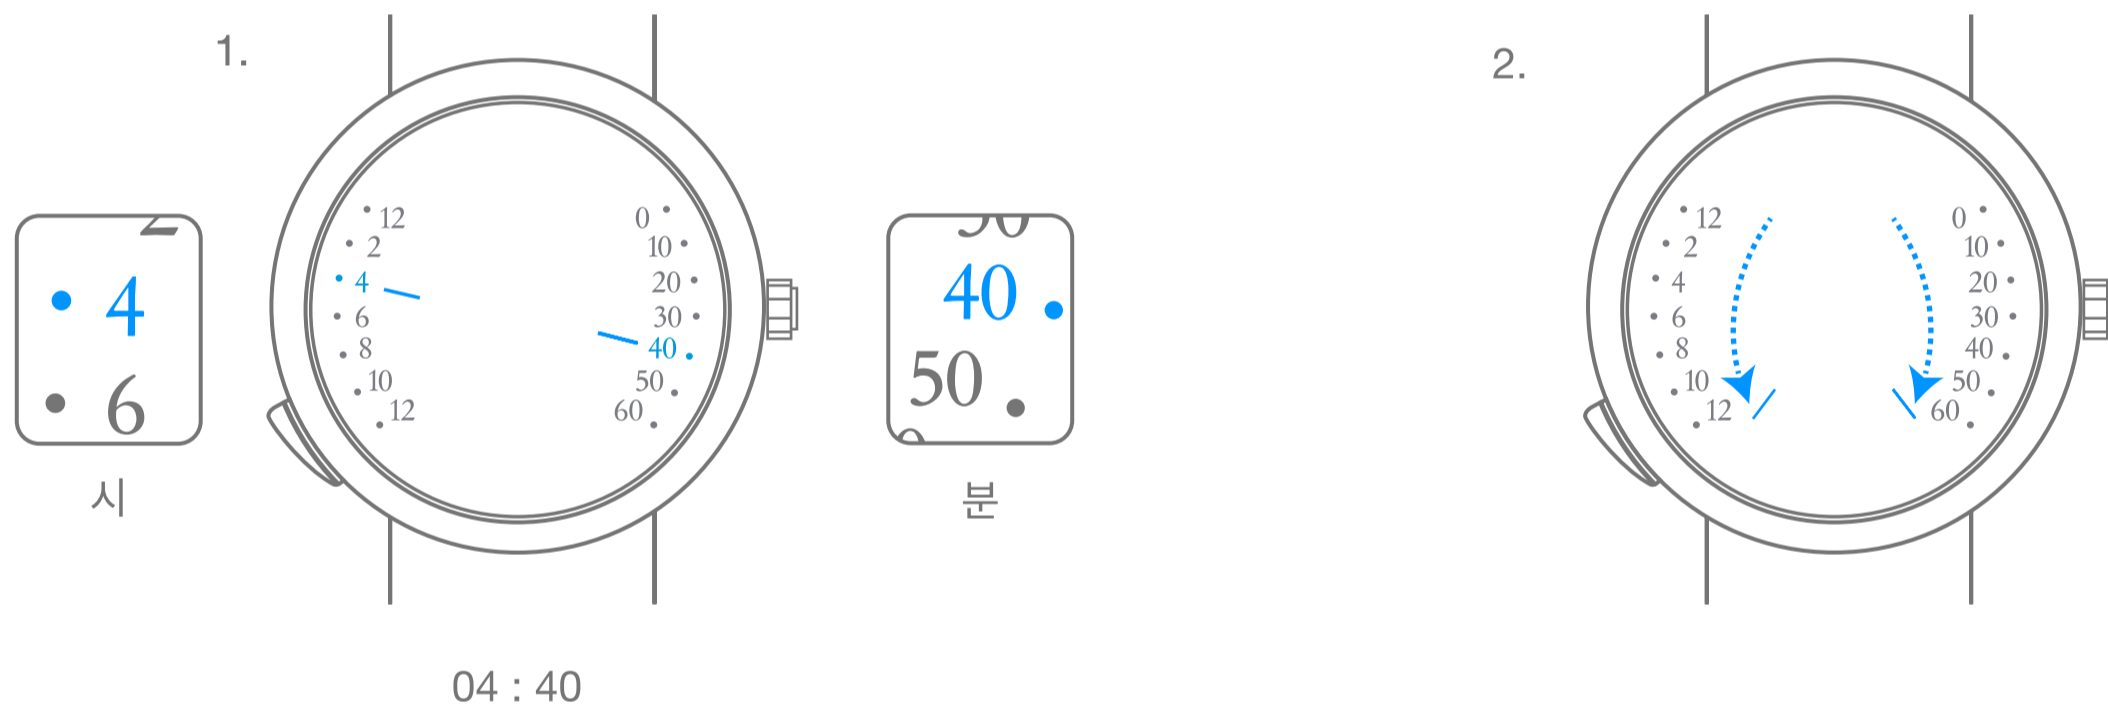

Van Cleef & Arpels

메뉴얼 와인딩 메케니컬 무브먼트, 타임 온 디멘드,
더블 레트로그레이드 아워 및 미닛 타임 인디케이션

1. 시간 확인하기

2. 시계 와인딩

Van Cleef & Arpels

메뉴얼 와인딩 메케니컬 무브먼트, 타임 온 디멘드,
더블 레트로그레이드 아워 및 미닛 타임 인디케이션션

3. 시간 설정하기

Van Cleef & Arpels

픽토그램

00시간
오토노미

파워 리저브

중요: 와인딩이 끝나면 30초 동안 기다린 후 시간을 설정하십시오

손목의 움직임으로 와인딩되는 셀프 와인딩 무브먼트

시계 방향 회전

시계 반대 방향 회전

저항이 느껴질 때까지 시계 방향으로 회전

저항이 느껴질 때까지 시계 반대 방향으로 회전

현재시간

현재시간

세인트 타임존

선택한 국가의 시간

고음

저음