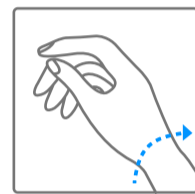

Van Cleef & Arpels

메뉴얼 와인딩 메케니컬 무브먼트, 타임 온 디멘드,
더블 레트로그레이드 아워 및 미닛 타임 인디케이션

1. 시간 확인하기

2. 시계 와인딩

Van Cleef & Arpels

메뉴얼 와인딩 메케니컬 무브먼트, 타임 온 디멘드,
더블 레트로그레이드 아워 및 미닛 타임 인디케이션션

3. 시간 설정하기

Van Cleef & Arpels

픽토그램

00시간
오토노미

파워 리저브

중요: 와인딩이 끝나면 30초 동안 기다린 후 시간을 설정하십시오

손목의 움직임으로 와인딩되는 셀프 와인딩 무브먼트

시계 방향 회전

시계 반대 방향 회전

저항이 느껴질 때까지 시계 방향으로 회전