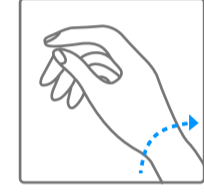

08 : 20

1.

10 : 10

Van Cleef & Arpels

رسوم بيانية

00 ساعة
تشغيل ذاتي

احتياطي طاقة ساعتك.

انتظروا مرور 30 ثانية بين تعبئة الساعة وضبط التوقيت

تعبئة آلية من خلال حركة المعصم

دوران عكس اتجاه عقارب الساعة

دوران باتجاه عقارب الساعة

دوران عكس اتجاه عقارب
الساعة حتى الإحساس
بالمقاومة

دوران باتجاه عقارب الساعة
حتى الإحساس بالمقاومة

التوقيت في البلد المختار