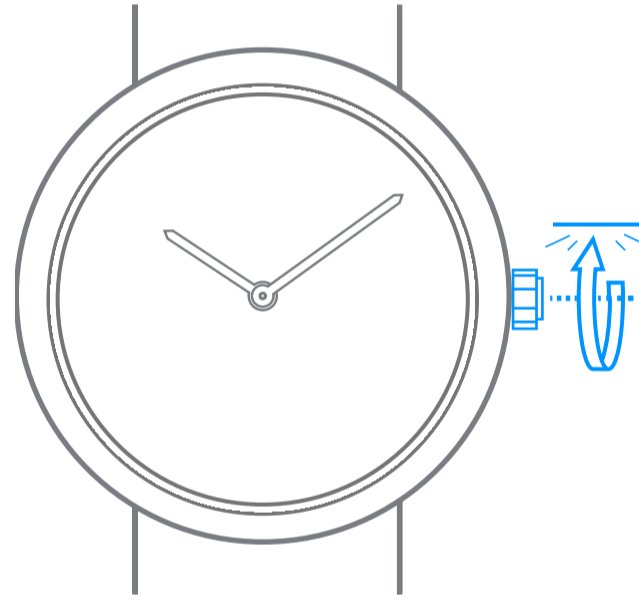

Van Cleef & Arpels

حركة ميكانيكية ذات تعبئة يدوية

1. قراءة الوقت

10 : 10

2. تعبئة الساعة

60 ساعة
تشغيل ذاتي

3. ضبط الوقت

2.

08 : 20

1.

10 : 10

Van Cleef & Arpels

رسوم بيانية

00 ساعة
تشغيل ذاتي

احتياطي طاقة ساعتك.

انتظروا مرور 30 ثانية بين تعبئة الساعة وضبط التوقيت

تعبئة آلية من خلال حركة المعصم

دوران عكس اتجاه عقارب الساعة

دوران باتجاه عقارب الساعة

دوران عكس اتجاه عقارب
الساعة حتى الإحساس
بالمقاومة

دوران باتجاه عقارب الساعة
حتى الإحساس بالمقاومة

التوقيت في البلد المختار