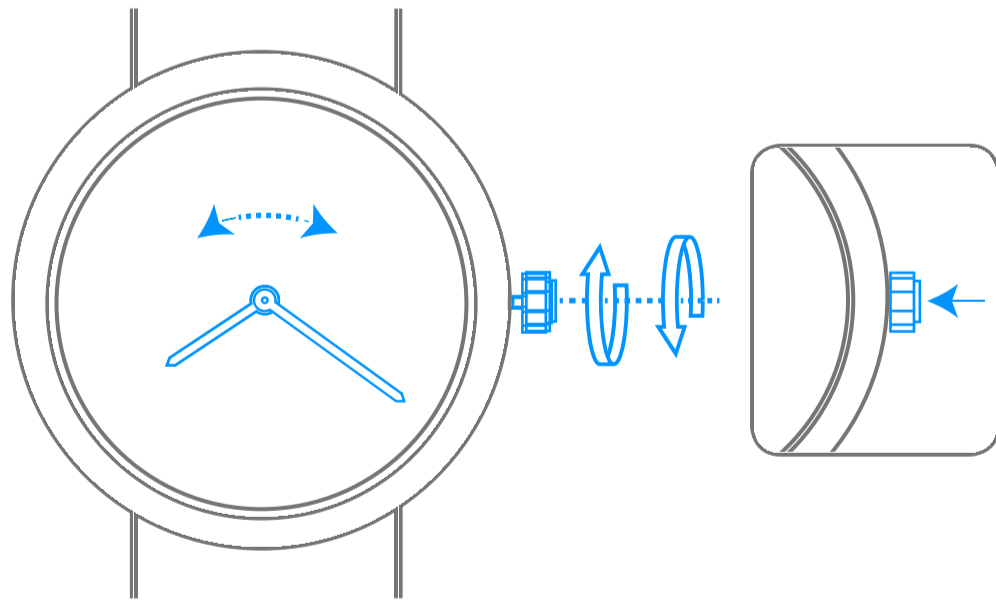

Van Cleef & Arpels

حركة ميكانيكية ذات تعبئة يدوية

1. قراءة الوقت

10 : 10

2. تعبئة الساعة

60 ساعة
تشغيل ذاتي

3. ضبط الوقت

2.

08 : 20

1.

10 : 10

Van Cleef & Arpels

رسوم بيانية

00 ساعة
تشغيل ذاتي

احتياطي طاقة ساعتك.

انتظروا مرور 30 ثانية بين تعبئة الساعة وضبط التوقيت