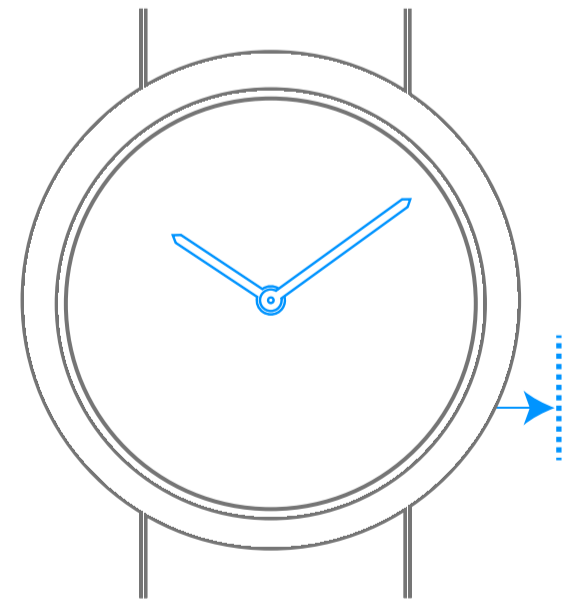

Van Cleef & Arpels

حركة ميكانيكية ذات تعبئة يدوية

1. قراءة الوقت

10 : 10

2. تعبئة الساعة

60 ساعة
تشغيل ذاتي

3. ضبط الوقت

2.

08 : 20

1.

10 : 10

Van Cleef & Arpels

رسوم بيانية

00 ساعة
تشغيل ذاتي

احتياطي طاقة ساعتك.

انتظروا مرور 30 ثانية بين تعبئة الساعة وضبط التوقيت

تعبئة آلية من خلال حركة المعصم

دوران عكس اتجاه عقارب الساعة

دوران باتجاه عقارب الساعة

دوران عكس اتجاه عقارب
الساعة حتى الإحساس
بالمقاومة

دوران باتجاه عقارب الساعة
حتى الإحساس بالمقاومة

التوقيت في البلد المختار