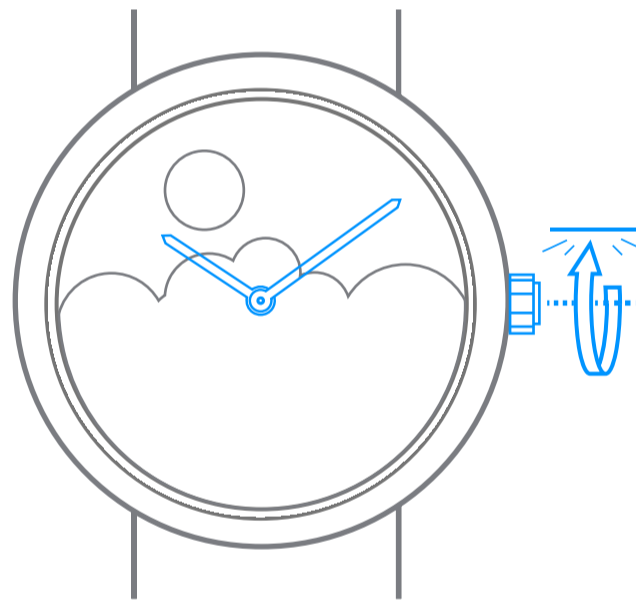

# Van Cleef & Arpels

حركة ميكانيكية ذات تعبئة يدوية، مزودة بألية 24 ساعة ذاتية التشغيل

أولاً. قراءة الوقت

10 : 10

ثانياً. تعبئة الساعة

38 ساعة  
تشغيل ذاتي

ثالثاً. ضبط الوقت

08 : 20