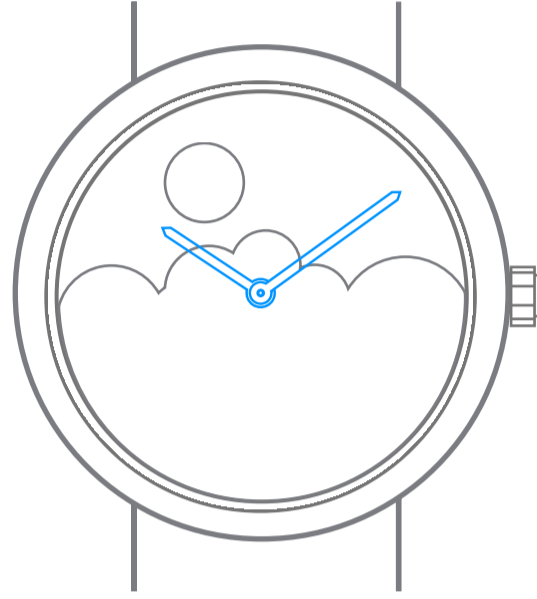

# Van Cleef & Arpels

حركة ميكانيكية ذات تعبئة يدوية، مزودة بألية 24 ساعة ذاتية التشغيل

أولاً. قراءة الوقت

10 : 10

ثانياً. تعبئة الساعة

38 ساعة  
تشغيل ذاتي

ثالثاً. ضبط الوقت

08 : 20

## رسوم بيانية

00 ساعة  
تشغيل ذاتي

احتياطي طاقة ساعتك.

انتظروا مرور 30 ثانية بين تعبئة الساعة وضبط التوقيت

تعبئة آلية من خلال حركة المعصم

دوران عكس اتجاه عقارب الساعة

دوران باتجاه عقارب الساعة

دوران عكس اتجاه عقارب  
الساعة حتى الإحساس  
بالمقاومة