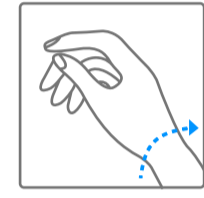

## رسوم بيانية

00 ساعة  
تشغيل ذاتي

احتياطي طاقة ساعتك.

انتظروا مرور 30 ثانية بين تعبئة الساعة وضبط التوقيت

تعبئة آلية من خلال حركة المعصم

دوران عكس اتجاه عقارب الساعة

دوران باتجاه عقارب الساعة

دوران عكس اتجاه عقارب  
الساعة حتى الإحساس  
بالمقاومة