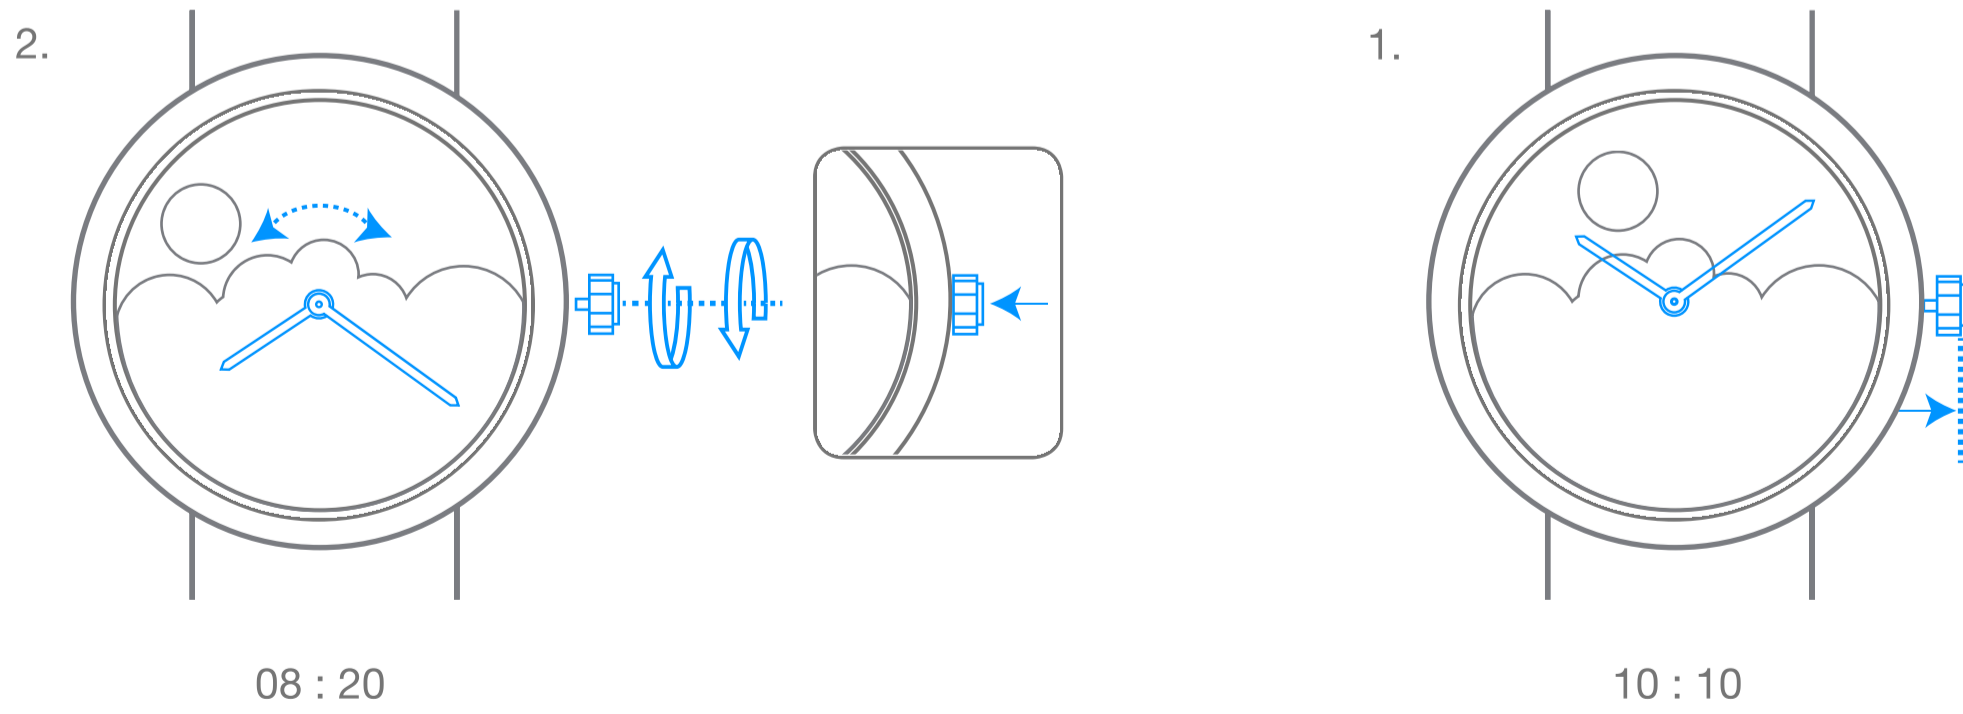

# Van Cleef & Arpels

حركة ميكانيكية ذات تعبئة يدوية، مزودة بألية 24 ساعة ذاتية التشغيل

أولاً. قراءة الوقت

10 : 10

ثانياً. تعبئة الساعة

38 ساعة  
تشغيل ذاتي

ثالثاً. ضبط الوقت

08 : 20

## رسوم بيانية

00 ساعة  
تشغيل ذاتي

احتياطي طاقة ساعتك.

انتظروا مرور 30 ثانية بين تعبئة الساعة وضبط التوقيت

تعبئة آلية من خلال حركة المعصم

دوران عكس اتجاه عقارب الساعة

دوران باتجاه عقارب الساعة

دوران عكس اتجاه عقارب  
الساعة حتى الإحساس  
بالمقاومة