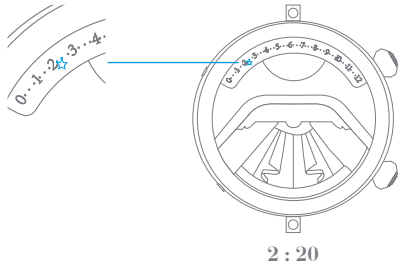

手動上鏈機械機芯，
搭配逆跳時間顯示，
按需音樂動畫功能

I. 閱讀時間

II. 腕錶上鏈