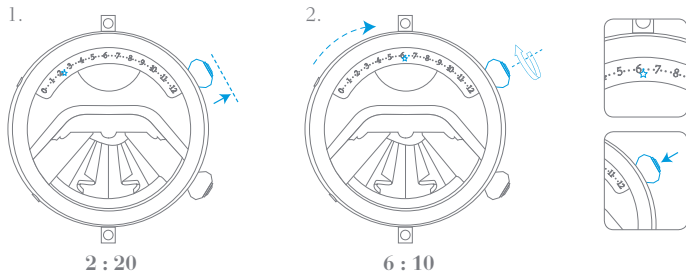

手動上鏈機械機芯，
搭配逆跳時間顯示，
按需音樂動畫功能

I. 閱讀時間

II. 腕錶上鏈

III. 設置時間

IV. 啟動音樂動畫

1.

2.