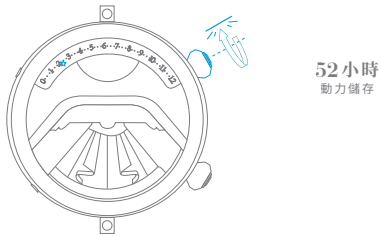

手動上鏈機械機芯，
搭配逆跳時間顯示，
按需音樂動畫功能

I. 閱讀時間

II. 腕錶上鏈

III. 設置時間

IV. 啟動音樂動畫

1.

2.