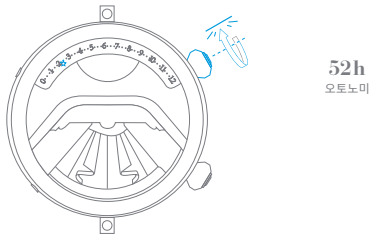

매뉴얼 와인딩 메커니컬 무브먼트,
레트로그레이드 타임 인디케이션,
은 디멘드 뮤지컬 애니메이션

I. 시간 확인하기

II. 시간 확인하기

III. 시간 설정하기

IV. 뮤지컬 애니메이션 실행하기

1.

2.