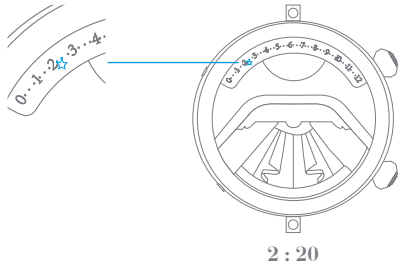

매뉴얼 와인딩 메커니컬 무브먼트,
레트로그레이드 타임 인디케이션,
은 디멘드 뮤지컬 애니메이션

I. 시간 확인하기

II. 시간 확인하기