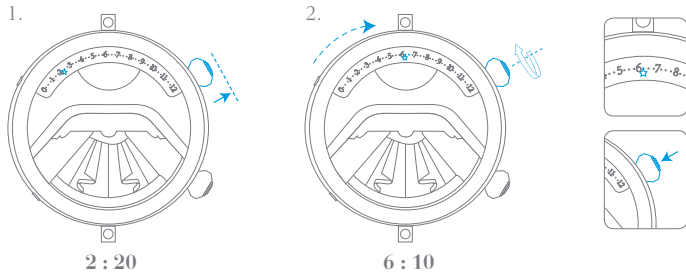

III. 시간 설정하기