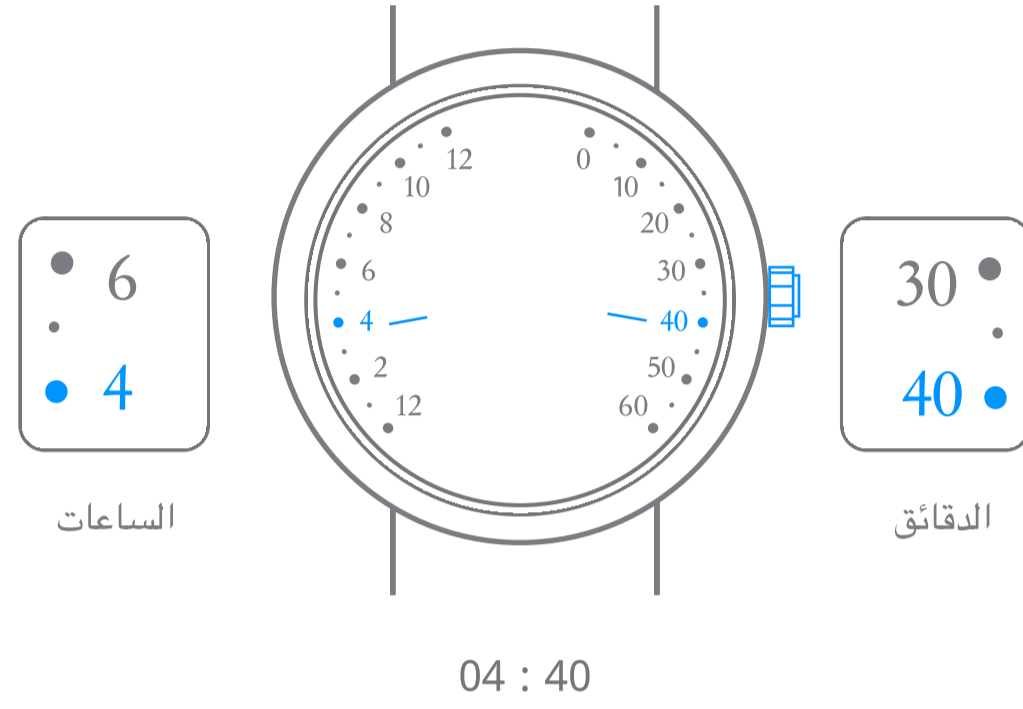

Van Cleef & Arpels

حركة ميكانيكية ارتجاعية و مزدوجة ذات تعبئة يدوية

1. قراءة الوقت

2. تعبئة الساعة

3. ضبط الوقت

Van Cleef & Arpels

رسوم بيانية

00 ساعة
تشغيل ذاتي
احتياطي طاقة ساعتك.

انتظروا مرور 30 ثانية بين تعبئة الساعة وضبط التوقيت

تعبئة آلية من خلال حركة المعصم

دوران عكس اتجاه عقارب الساعة

دوران باتجاه عقارب الساعة

دوران عكس اتجاه عقارب
الساعة حتى الإحساس
بالمقاومة

دوران باتجاه عقارب الساعة
حتى الإحساس بالمقاومة