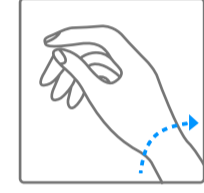

Van Cleef & Arpels

حركة ميكانيكية ارتجاعية و مزدوجة ذات تعبئة يدوية

1. قراءة الوقت

2. تعبئة الساعة

3. ضبط الوقت

Van Cleef & Arpels

رسوم بيانية

00 ساعة
تشغيل ذاتي
احتياطي طاقة ساعتك.

انتظروا مرور 30 ثانية بين تعبئة الساعة وضبط التوقيت

تعبئة آلية من خلال حركة المعصم

دوران عكس اتجاه عقارب الساعة

دوران باتجاه عقارب الساعة

دوران عكس اتجاه عقارب
الساعة حتى الإحساس
بالمقاومة

دوران باتجاه عقارب الساعة
حتى الإحساس بالمقاومة