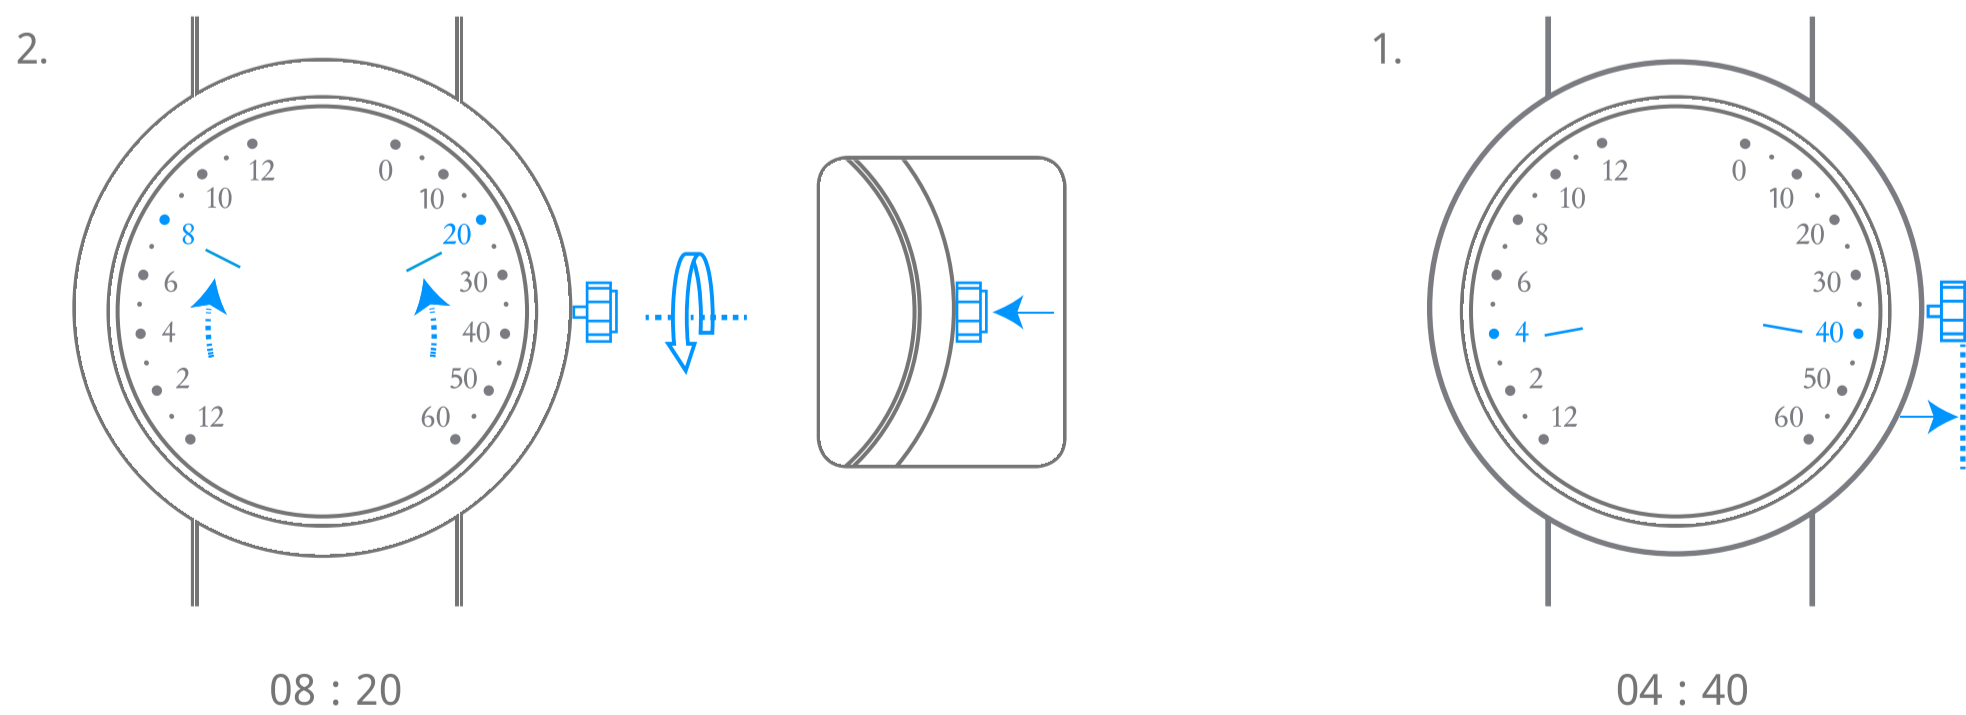

Van Cleef & Arpels

حركة ميكانيكية ارتجاعية و مزدوجة ذات تعبئة يدوية

1. قراءة الوقت

2. تعبئة الساعة

3. ضبط الوقت

Van Cleef & Arpels

رسوم بيانية

00 ساعة
تشغيل ذاتي
احتياطي طاقة ساعتك.

انتظروا مرور 30 ثانية بين تعبئة الساعة وضبط التوقيت

تعبئة آلية من خلال حركة المعصم

دوران عكس اتجاه عقارب الساعة

دوران باتجاه عقارب الساعة

دوران عكس اتجاه عقارب
الساعة حتى الإحساس
بالمقاومة

دوران باتجاه عقارب الساعة
حتى الإحساس بالمقاومة