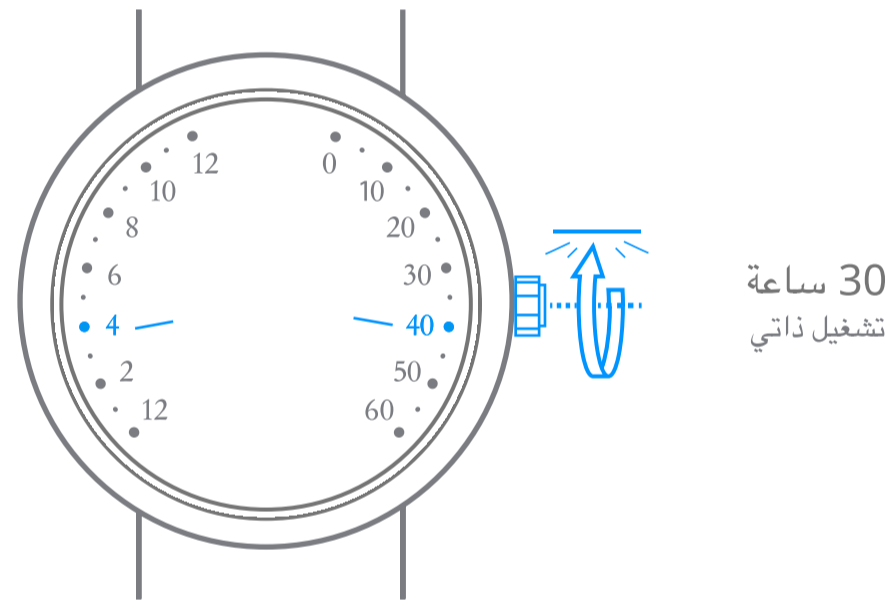

Van Cleef & Arpels

حركة ميكانيكية ارتجاعية و مزدوجة ذات تعبئة يدوية

1. قراءة الوقت

2. تعبئة الساعة

3. ضبط الوقت

Van Cleef & Arpels

رسوم بيانية

00 ساعة
تشغيل ذاتي
احتياطي طاقة ساعتك.

انتظروا مرور 30 ثانية بين تعبئة الساعة وضبط التوقيت

تعبئة آلية من خلال حركة المعصم

دوران عكس اتجاه عقارب الساعة

دوران باتجاه عقارب الساعة

دوران عكس اتجاه عقارب
الساعة حتى الإحساس
بالمقاومة

دوران باتجاه عقارب الساعة
حتى الإحساس بالمقاومة