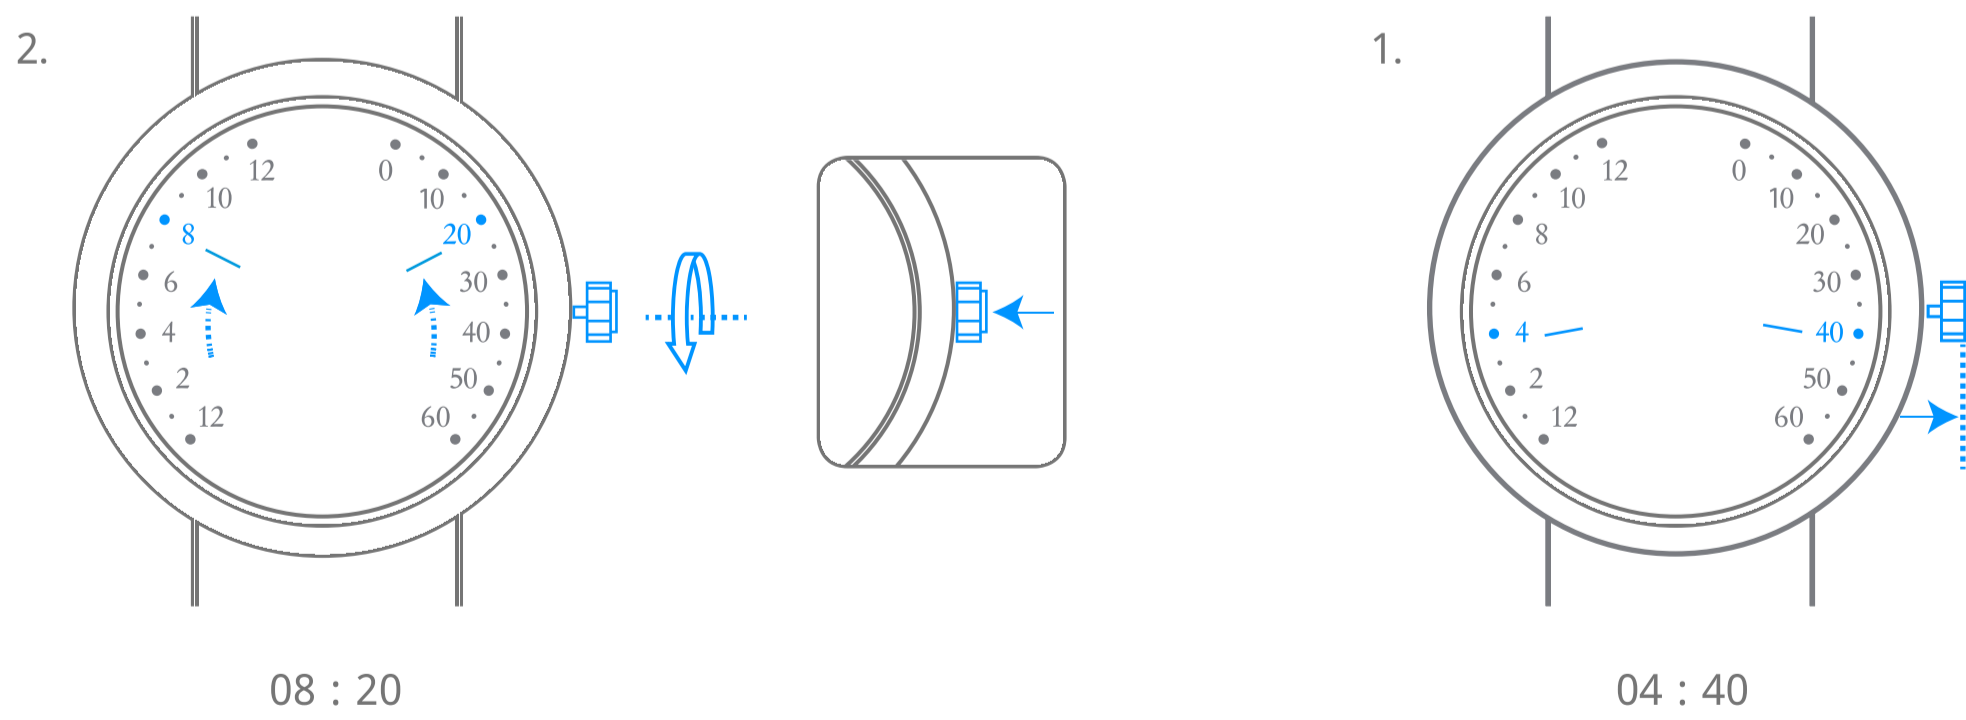

Van Cleef & Arpels

حركة ميكانيكية ارتجاعية و مزدوجة ذات تعبئة يدوية

1. قراءة الوقت

2. تعبئة الساعة

3. ضبط الوقت

Van Cleef & Arpels

رسوم بيانية

00 ساعة
تشغيل ذاتي

احتياطي طاقة ساعتك.

انتظروا مرور 30 ثانية بين تعبئة الساعة وضبط التوقيت

تعبئة آلية من خلال حركة المعصم

دوران عكس اتجاه عقارب الساعة

دوران باتجاه عقارب الساعة

دوران عكس اتجاه عقارب
الساعة حتى الإحساس
بالمقاومة