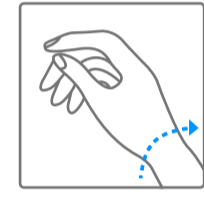

Van Cleef & Arpels

حركة ميكانيكية ارتجاعية و مزدوجة ذات تعبئة يدوية

1. قراءة الوقت

2. تعبئة الساعة

3. ضبط الوقت

Van Cleef & Arpels

رسوم بيانية

00 ساعة
تشغيل ذاتي

احتياطي طاقة ساعتك.

انتظروا مرور 30 ثانية بين تعبئة الساعة وضبط التوقيت

تعبئة آلية من خلال حركة المعصم

دوران عكس اتجاه عقارب الساعة

دوران باتجاه عقارب الساعة

دوران عكس اتجاه عقارب
الساعة حتى الإحساس
بالمقاومة