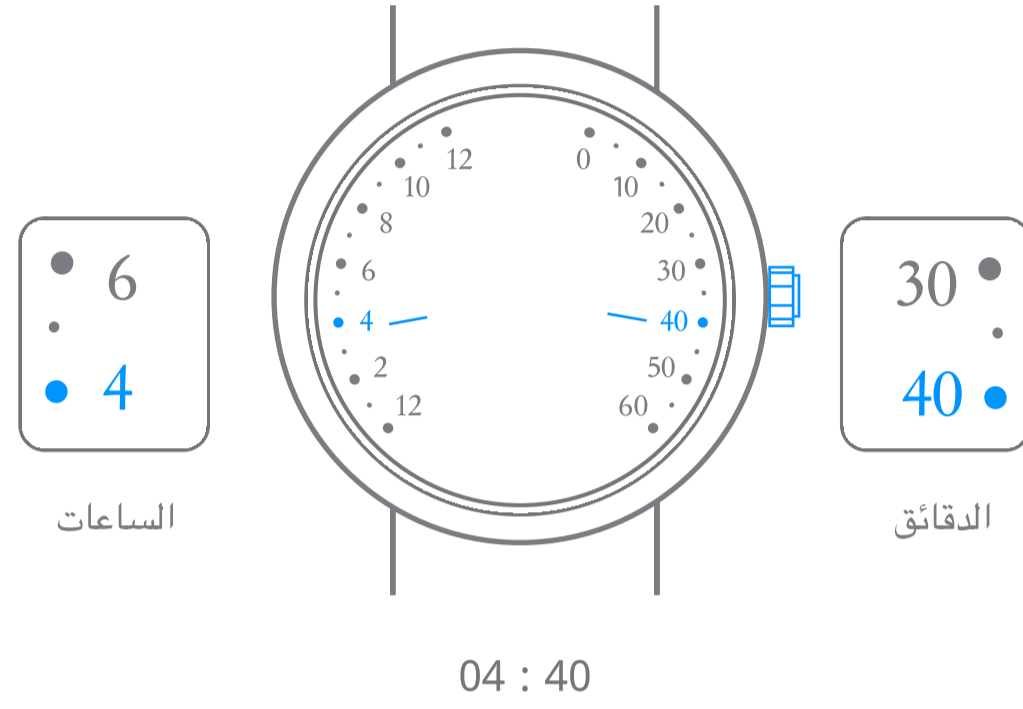

Van Cleef & Arpels

حركة ميكانيكية ارتجاعية و مزدوجة ذات تعبئة يدوية

1. قراءة الوقت

2. تعبئة الساعة

3. ضبط الوقت

Van Cleef & Arpels

رسوم بيانية

00 ساعة
تشغيل ذاتي

احتياطي طاقة ساعتك.

انتظروا مرور 30 ثانية بين تعبئة الساعة وضبط التوقيت

تعبئة آلية من خلال حركة المعصم

دوران عكس اتجاه عقارب الساعة

دوران باتجاه عقارب الساعة

دوران عكس اتجاه عقارب
الساعة حتى الإحساس
بالمقاومة

دوران باتجاه عقارب الساعة
حتى الإحساس بالمقاومة

التوقيت في البلد المختار

التوقيت المحلي الثاني

التوقيت المحلي

التوقيت المحلي

صوت ضعيف

صوت قوي