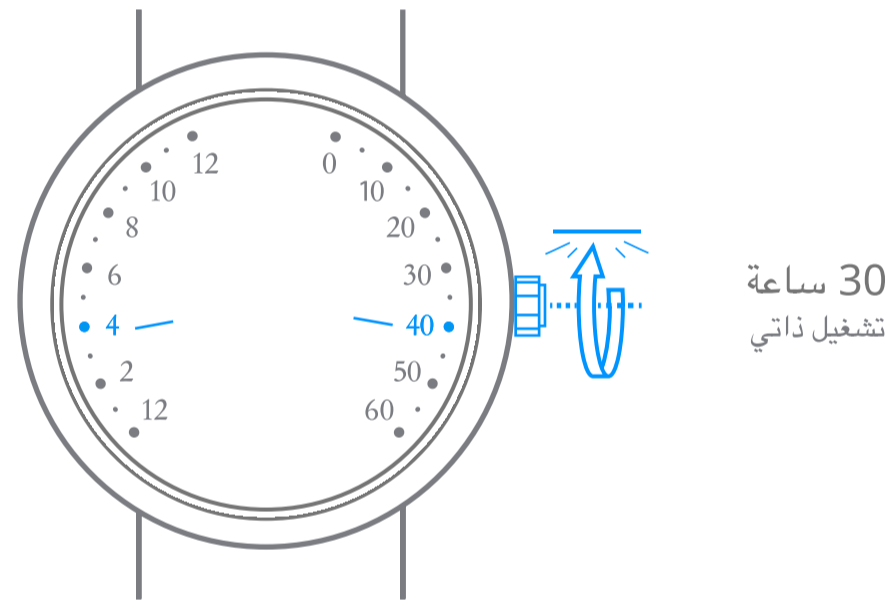

Van Cleef & Arpels

حركة ميكانيكية ارتجاعية و مزدوجة ذات تعبئة يدوية

1. قراءة الوقت

2. تعبئة الساعة

3. ضبط الوقت

Van Cleef & Arpels

رسوم بيانية

00 ساعة
تشغيل ذاتي

احتياطي طاقة ساعتك.

انتظروا مرور 30 ثانية بين تعبئة الساعة وضبط التوقيت

تعبئة آلية من خلال حركة المعصم

دوران عكس اتجاه عقارب الساعة

دوران باتجاه عقارب الساعة

دوران عكس اتجاه عقارب
الساعة حتى الإحساس
بالمقاومة