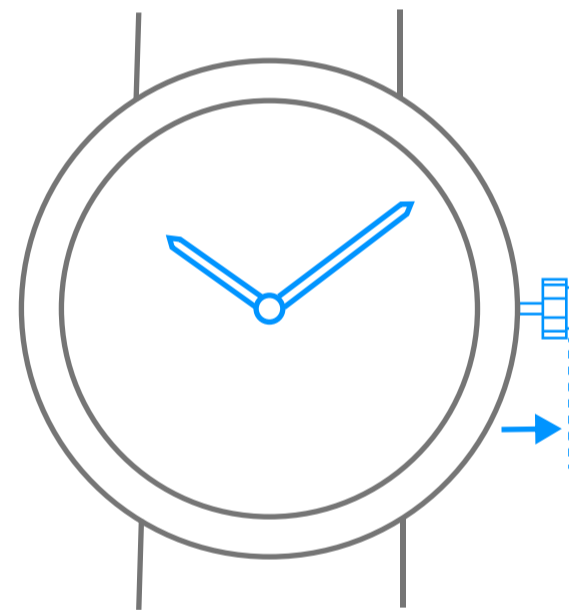

Van Cleef & Arpels

حركة كوارتز مع تاج

1. قراءة الوقت

10 : 10

2. ضبط الوقت

2.

08 : 20

1.

10 : 10

2.

1.

Van Cleef & Arpels

رسوم بيانية

00 ساعة
تشغيل ذاتي

احتياطي طاقة ساعتك.

انتظروا مرور 30 ثانية بين تعبئة الساعة وضبط التوقيت

تعبئة آلية من خلال حركة المعصم

دوران عكس اتجاه عقارب الساعة

دوران باتجاه عقارب الساعة

دوران عكس اتجاه عقارب
الساعة حتى الإحساس
بالمقاومة

دوران باتجاه عقارب الساعة
حتى الإحساس بالمقاومة

التوقيت في البلد المختار