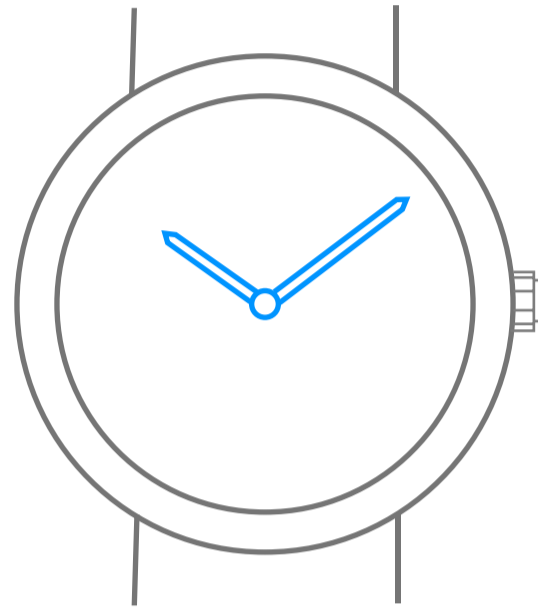

Van Cleef & Arpels

حركة كوارتز مع تاج

1. قراءة الوقت

10 : 10

2. ضبط الوقت

2.

08 : 20

1.

10 : 10

2.

1.

Van Cleef & Arpels

رسوم بيانية

00 ساعة
تشغيل ذاتي

احتياطي طاقة ساعتك.

انتظروا مرور 30 ثانية بين تعبئة الساعة وضبط التوقيت

تعبئة آلية من خلال حركة المعصم

دوران عكس اتجاه عقارب الساعة

دوران باتجاه عقارب الساعة

دوران عكس اتجاه عقارب
الساعة حتى الإحساس
بالمقاومة

دوران باتجاه عقارب الساعة
حتى الإحساس بالمقاومة

التوقيت في البلد المختار