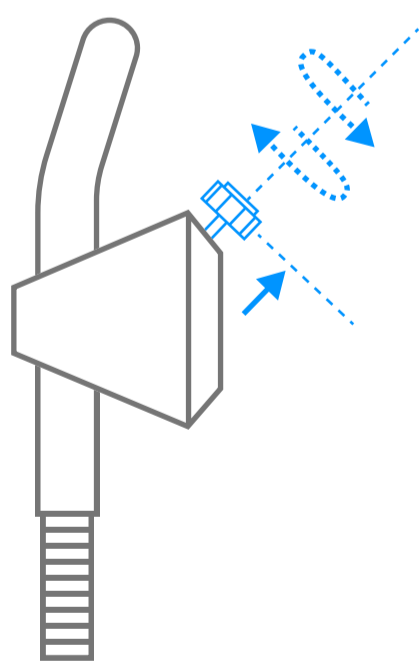

Van Cleef & Arpels

حركة كوارتز مع تاج

1. قراءة الوقت

10 : 10

2. ضبط الوقت

2.

08 : 20

1.

10 : 10

2.

1.

Van Cleef & Arpels

رسوم بيانية

00 ساعة
تشغيل ذاتي

احتياطي طاقة ساعتك.

انتظروا مرور 30 ثانية بين تعبئة الساعة وضبط التوقيت