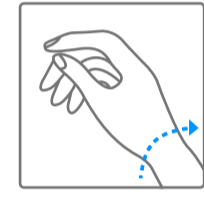

10 : 10

2.

1.

Van Cleef & Arpels

رسوم بيانية

00 ساعة
تشغيل ذاتي

احتياطي طاقة ساعتك.

انتظروا مرور 30 ثانية بين تعبئة الساعة وضبط التوقيت

تعبئة آلية من خلال حركة المعصم

دوران عكس اتجاه عقارب الساعة

دوران باتجاه عقارب الساعة

دوران عكس اتجاه عقارب
الساعة حتى الإحساس
بالمقاومة

دوران باتجاه عقارب الساعة
حتى الإحساس بالمقاومة

التوقيت في البلد المختار