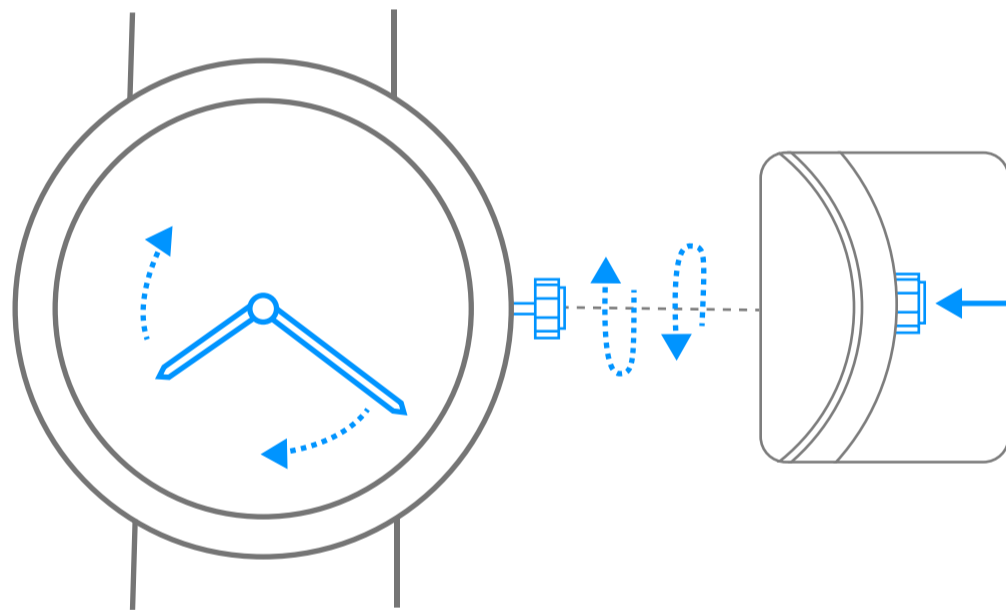

Van Cleef & Arpels

حركة كوارتز مع تاج

1. قراءة الوقت

10 : 10

2. ضبط الوقت

2.

08 : 20

1.

10 : 10

2.

1.

Van Cleef & Arpels

رسوم بيانية

00 ساعة
تشغيل ذاتي

احتياطي طاقة ساعتك.

انتظروا مرور 30 ثانية بين تعبئة الساعة وضبط التوقيت