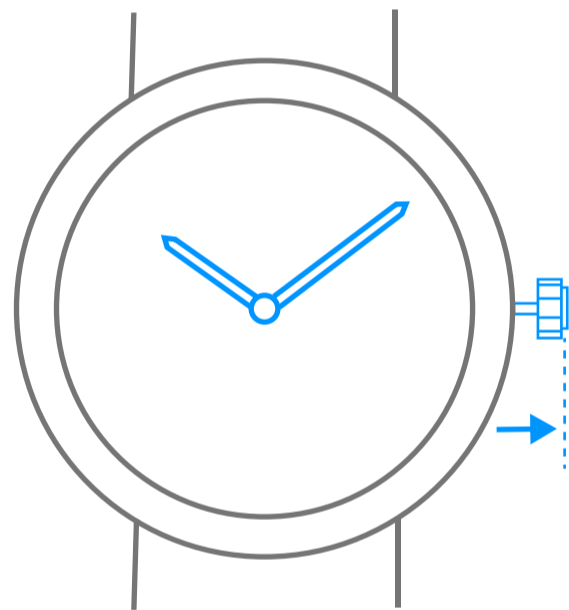

Van Cleef & Arpels

搭配錶冠石英機芯

1. 閱讀時間

10 : 10

2. 設置時間

1.

10 : 10

2.

08 : 20

1.

2.

Van Cleef & Arpels

圖形符號

00小時
動力儲存

腕錶的動力儲存

請注意，在上鏈和設置時間之間需等待30秒

利用手腕的運動來自動上鏈

順時針旋轉

逆時針旋轉

順時針旋轉，
直到出現阻力

逆時針旋轉，
直到出現阻力

本地時間

本地時間

第二時區