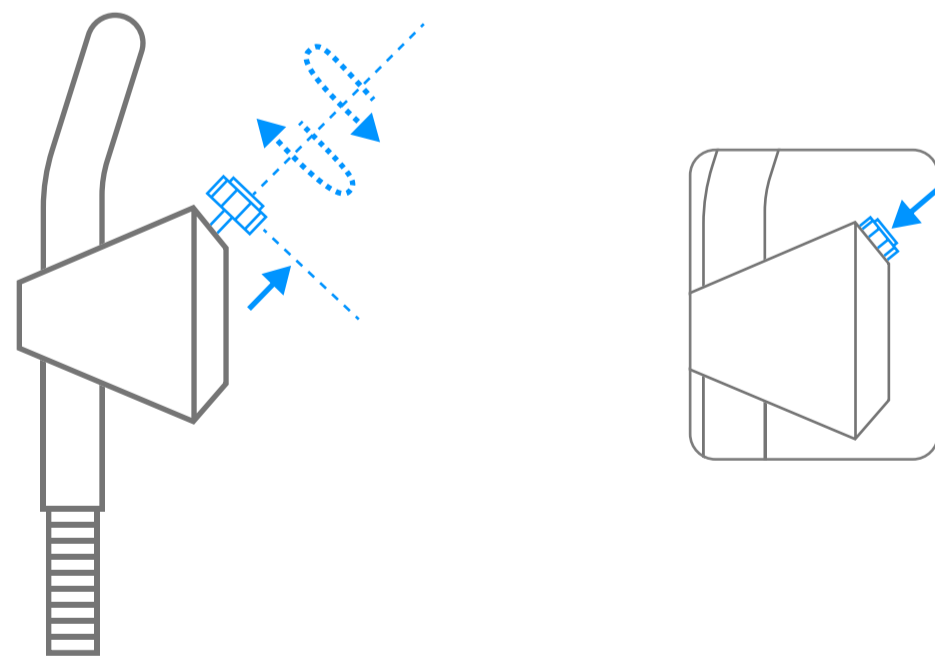

Van Cleef & Arpels

搭配錶冠石英機芯

1. 閱讀時間

10 : 10

2. 設置時間

1.

10 : 10

2.

08 : 20

1.

2.

Van Cleef & Arpels

圖形符號

00小時
動力儲存

腕錶的動力儲存

請注意，在上鏈和設置時間之間需等待30秒

利用手腕的運動來自動上鏈

順時針旋轉

逆時針旋轉

順時針旋轉，
直到出現阻力

逆時針旋轉，
直到出現阻力

本地時間

本地時間

第二時區