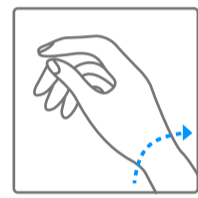

08 : 20

1.

2.

Van Cleef & Arpels

圖形符號

00小時
動力儲存

腕錶的動力儲存

請注意，在上鏈和設置時間之間需等待30秒

利用手腕的運動來自動上鏈

順時針旋轉

逆時針旋轉

順時針旋轉，
直到出現阻力

逆時針旋轉，
直到出現阻力

本地時間

本地時間

第二時區