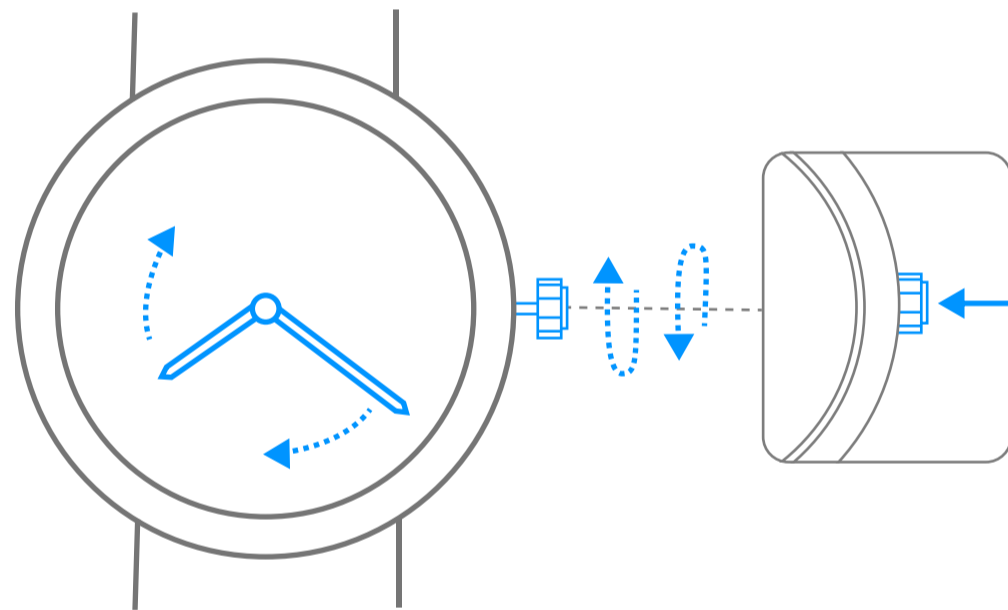

Van Cleef & Arpels

搭配錶冠石英機芯

1. 閱讀時間

10 : 10

2. 設置時間

1.

10 : 10

2.

08 : 20

1.

2.

Van Cleef & Arpels

圖形符號

00小時
動力儲存

腕錶的動力儲存

請注意，在上鏈和設置時間之間需等待30秒

利用手腕的運動來自動上鏈

順時針旋轉

逆時針旋轉

順時針旋轉，
直到出現阻力

逆時針旋轉，
直到出現阻力

本地時間

本地時間

第二時區