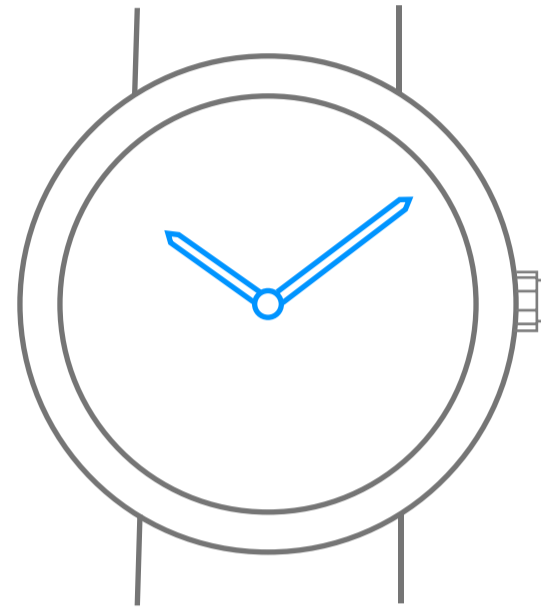

Van Cleef & Arpels

搭配錶冠石英機芯

1. 閱讀時間

10 : 10

2. 設置時間

1.

10 : 10

2.

08 : 20

1.

2.

Van Cleef & Arpels

圖形符號

00小時
動力儲存

腕錶的動力儲存

請注意，在上鏈和設置時間之間需等待30秒

利用手腕的運動來自動上鏈

順時針旋轉

逆時針旋轉

順時針旋轉，
直到出現阻力

逆時針旋轉，
直到出現阻力

本地時間

本地時間

第二時區