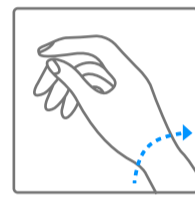

08 : 20

1.

2.

Van Cleef & Arpels

픽토그램

00시간
오토노미

파워 리저브

중요: 와인딩이 끝나면 30초 동안 기다린 후 시간을 설정 하십시오

손목의 움직임으로 와인딩되는 셀프 와인딩 무브먼트

시계 방향 회전

시계 반대 방향 회전

저항이 느껴질 때까지 시계 방향으로 회전

저항이 느껴질 때까지 시계 반대 방향으로 회전

현지시간

현지시간

세인트 타임존