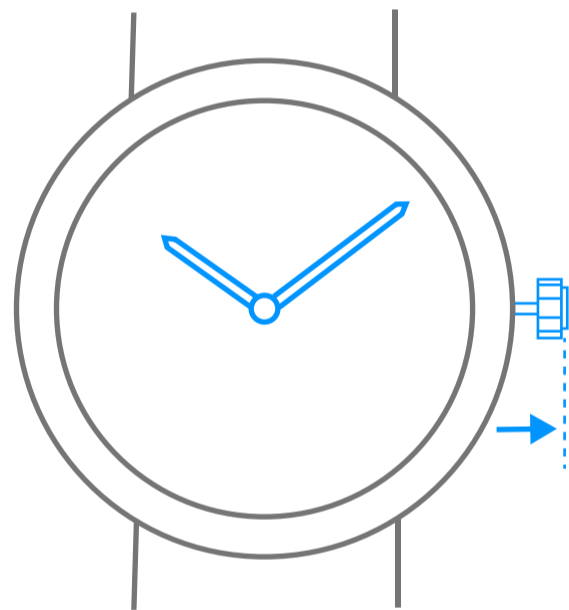

Van Cleef & Arpels

크라운이 포함된 퀴츠 무브먼트

1. 시간 확인하기

10 : 10

2. 시간 설정하기

1.

10 : 10

2.

08 : 20

1.

2.

Van Cleef & Arpels

픽토그램

00시간
오토노미

파워 리저브

중요: 와인딩이 끝나면 30초 동안 기다린 후 시간을 설정 하십시오

손목의 움직임으로 와인딩되는 셀프 와인딩 무브먼트

시계 방향 회전

시계 반대 방향 회전

저항이 느껴질 때까지 시계 방향으로 회전

저항이 느껴질 때까지 시계 반대 방향으로 회전

현지시간

현지시간

세인트 타임존