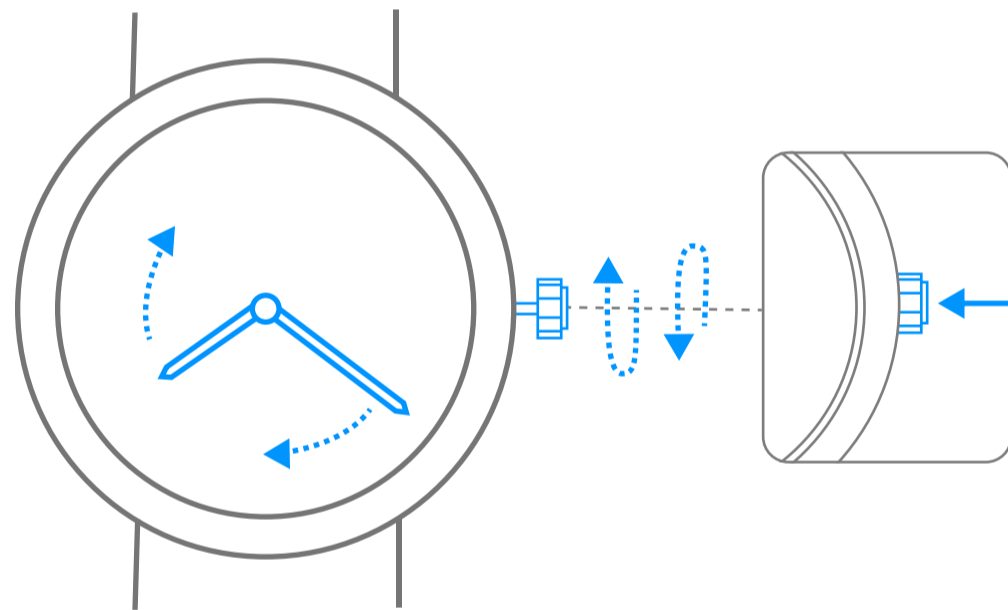

Van Cleef & Arpels

크라운이 포함된 퀴츠 무브먼트

1. 시간 확인하기

10 : 10

2. 시간 설정하기

1.

10 : 10

2.

08 : 20

1.

2.

Van Cleef & Arpels

픽토그램

00시간
오토노미

파워 리저브

중요: 와인딩이 끝나면 30초 동안 기다린 후 시간을 설정 하십시오

손목의 움직임으로 와인딩되는 셀프 와인딩 무브먼트

시계 방향 회전

시계 반대 방향 회전

저항이 느껴질 때까지 시계 방향으로 회전

저항이 느껴질 때까지 시계 반대 방향으로 회전

현지시간

현지시간

세인트 타임존