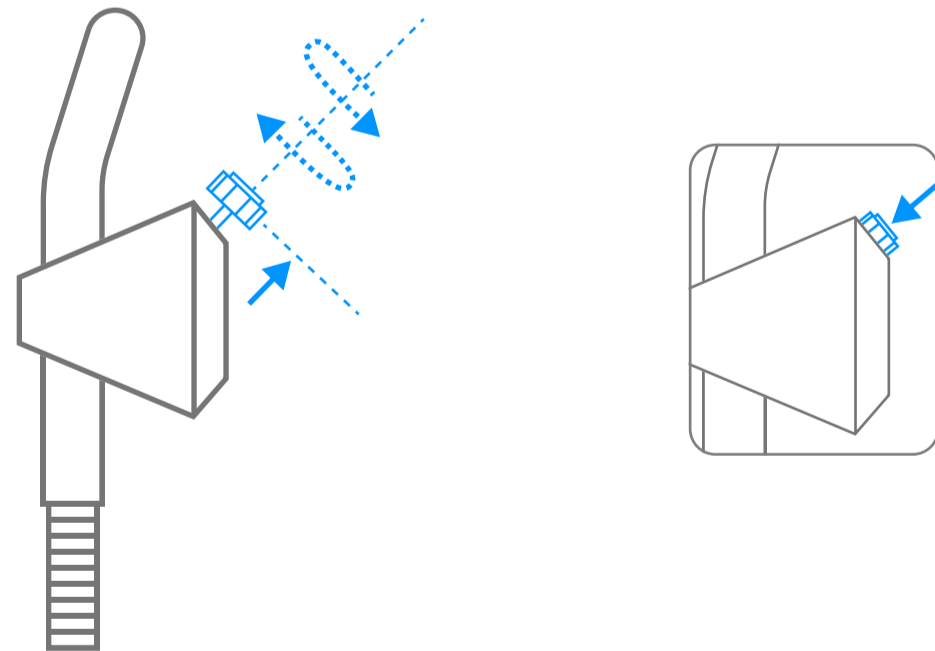

Van Cleef & Arpels

크라운이 포함된 퀴츠 무브먼트

1. 시간 확인하기

---

10 : 10

2. 시간 설정하기

1.

10 : 10

2.

08 : 20

1.

2.