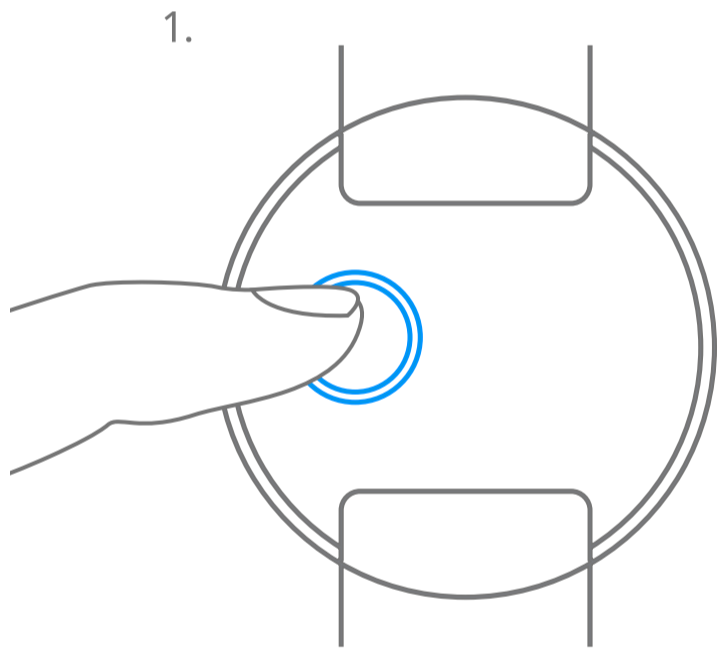

Van Cleef & Arpels

حركة كوارتز بدون تاج

1. قراءة الوقت

10 : 10

2. ضبط الوقت

08 : 20

Van Cleef & Arpels

رسوم بيانية