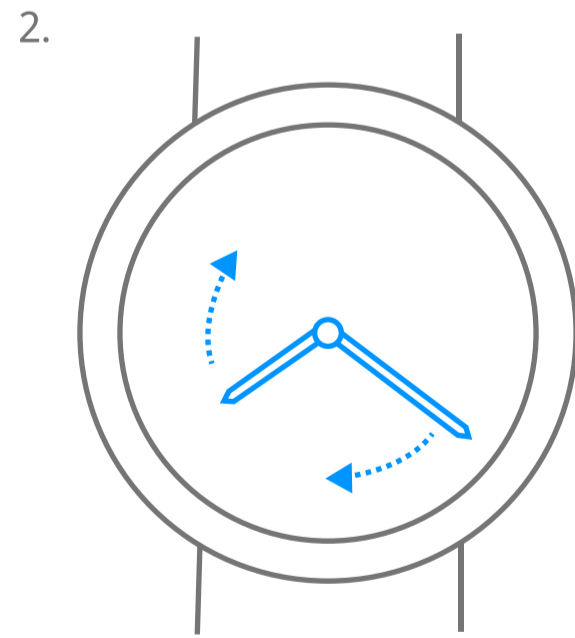

Van Cleef & Arpels

حركة كوارتز بدون تاج

1. قراءة الوقت

10 : 10

2. ضبط الوقت

08 : 20

Van Cleef & Arpels

رسوم بيانية

00 ساعة
تشغيل ذاتي

احتياطي طاقة ساعتك.

انتظروا مرور 30 ثانية بين تعبئة الساعة وضبط التوقيت

تعبئة آلية من خلال حركة المعصم

دوران عكس اتجاه عقارب الساعة

دوران باتجاه عقارب الساعة

دوران عكس اتجاه عقارب
الساعة حتى الإحساس
بالمقاومة