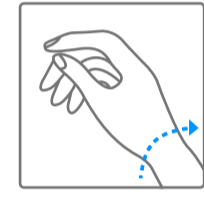

Van Cleef & Arpels

حركة كوارتز بدون تاج

1. قراءة الوقت

10 : 10

2. ضبط الوقت

08 : 20

Van Cleef & Arpels

رسوم بيانية

00 ساعة
تشغيل ذاتي

احتياطي طاقة ساعتك.

انتظروا مرور 30 ثانية بين تعبئة الساعة وضبط التوقيت

تعبئة آلية من خلال حركة المعصم

دوران عكس اتجاه عقارب الساعة

دوران باتجاه عقارب الساعة

دوران عكس اتجاه عقارب
الساعة حتى الإحساس
بالمقاومة