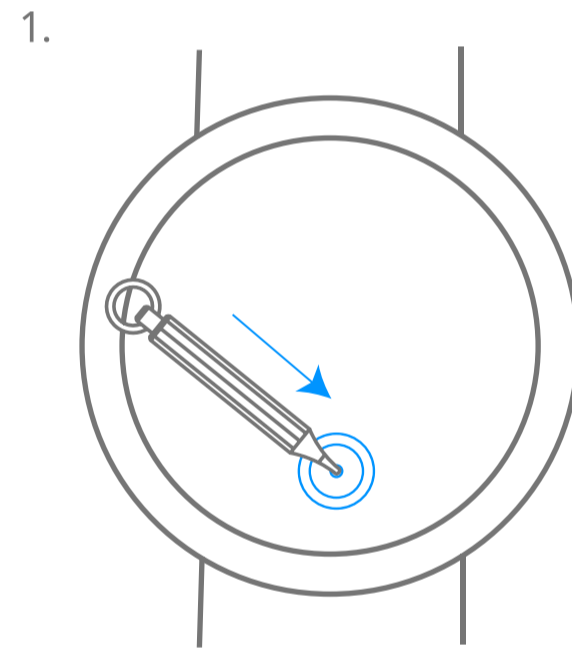

Van Cleef & Arpels

حركة كوارتز بدون تاج

1. قراءة الوقت

10 : 10

2. ضبط الوقت

08 : 20

Van Cleef & Arpels

رسوم بيانية

00 ساعة
تشغيل ذاتي

احتياطي طاقة ساعتك.

انتظروا مرور 30 ثانية بين تعبئة الساعة وضبط التوقيت

تعبئة آلية من خلال حركة المعصم

دوران عكس اتجاه عقارب الساعة

دوران باتجاه عقارب الساعة

دوران عكس اتجاه عقارب
الساعة حتى الإحساس
بالمقاومة