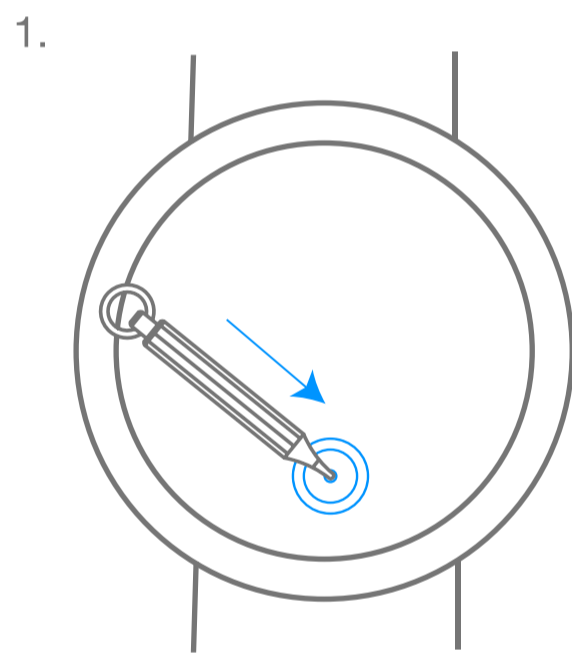

Van Cleef & Arpels

無錶冠石英機芯

1. 閱讀時間

10:10

2. 設置時間

08:20

Van Cleef & Arpels

圖形符號

00小時
動力儲存

腕錶的動力儲存

請注意，在上鏈和設置時間之間需等待30秒

利用手腕的運動來自動上鏈

順時針旋轉

逆時針旋轉

順時針旋轉，
直到出現阻力

逆時針旋轉，
直到出現阻力