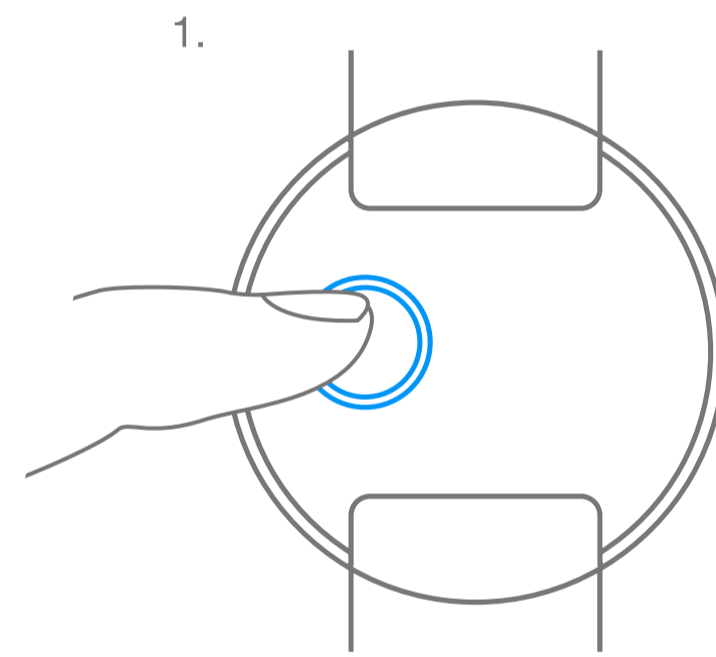

Van Cleef & Arpels

無錶冠石英機芯

1. 閱讀時間

10:10

2. 設置時間

08:20