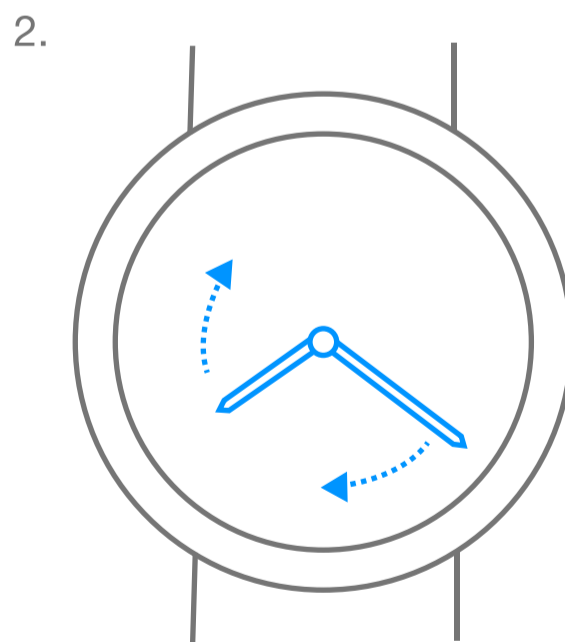

Van Cleef & Arpels

無錶冠石英機芯

1. 閱讀時間

10:10

2. 設置時間

08:20

Van Cleef & Arpels

圖形符號

00小時
動力儲存

腕錶的動力儲存

請注意，在上鏈和設置時間之間需等待30秒

利用手腕的運動來自動上鏈

順時針旋轉

逆時針旋轉

順時針旋轉，
直到出現阻力

逆時針旋轉，
直到出現阻力