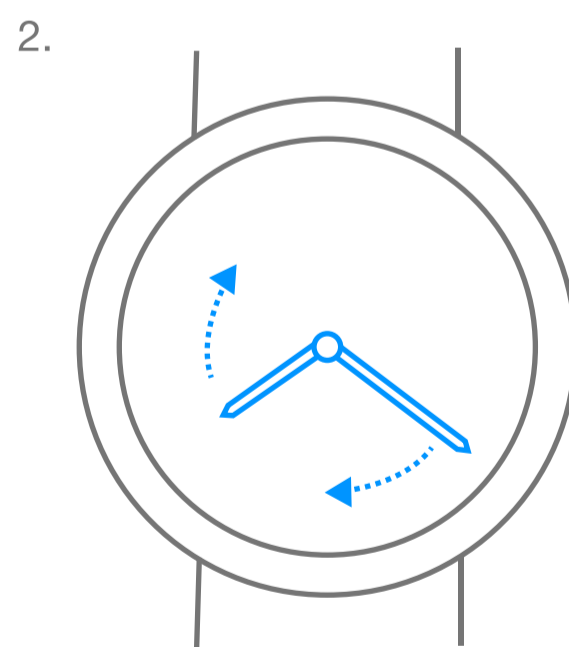

Van Cleef & Arpels

크라운이 없는 퀴츠 무브먼트

1. 시간 확인하기

10 : 10

2. 시간 설정하기

08 : 20

Van Cleef & Arpels

픽토그램

00시간
오토노미

파워 리저브

중요: 와인딩이 끝나면 30초 동안 기다린 후 시간을 설정 하십시오

손목의 움직임으로 와인딩되는 셀프 와인딩 무브먼트

시계 방향 회전

시계 반대 방향 회전

저항이 느껴질 때까지 시계 방향으로 회전

저항이 느껴질 때까지 시계 반대 방향으로 회전