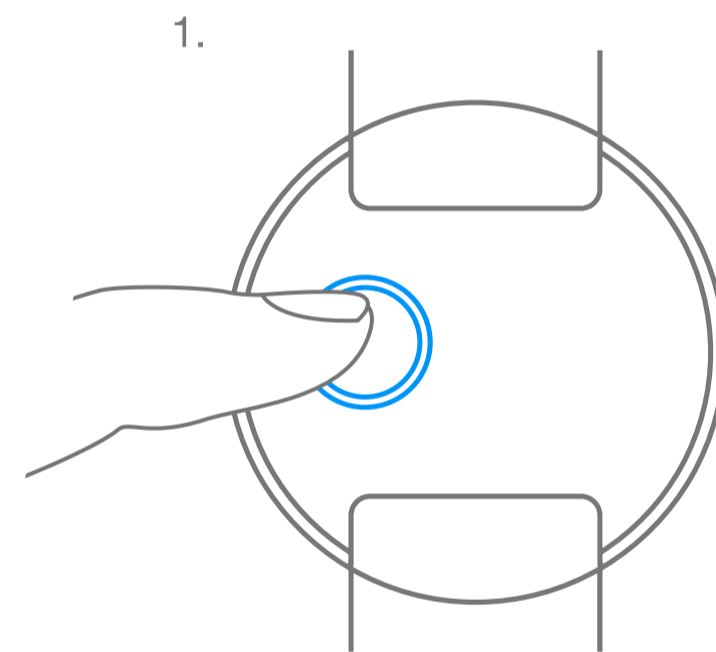

Van Cleef & Arpels

크라운이 없는 퀴츠 무브먼트

1. 시간 확인하기

---

10 : 10

2. 시간 설정하기

---

08 : 20