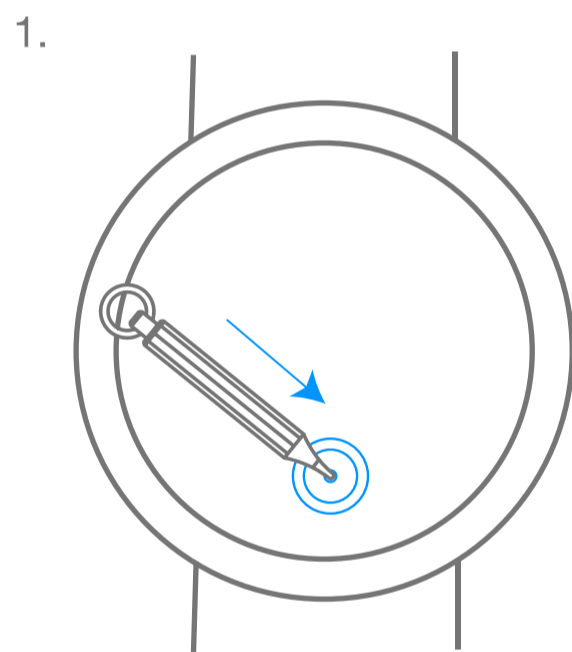

Van Cleef & Arpels

크라운이 없는 퀴츠 무브먼트

1. 시간 확인하기

---

10 : 10

2. 시간 설정하기

---

08 : 20