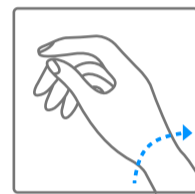

00시간
오토노미

파워 리저브

중요: 와인딩이 끝나면 30초 동안 기다린 후 시간을 설정 하십시오

손목의 움직임으로 와인딩되는 셀프 와인딩 무브먼트

시계 방향 회전

시계 반대 방향 회전

저항이 느껴질 때까지 시계 방향으로 회전

저항이 느껴질 때까지 시계 반대 방향으로 회전