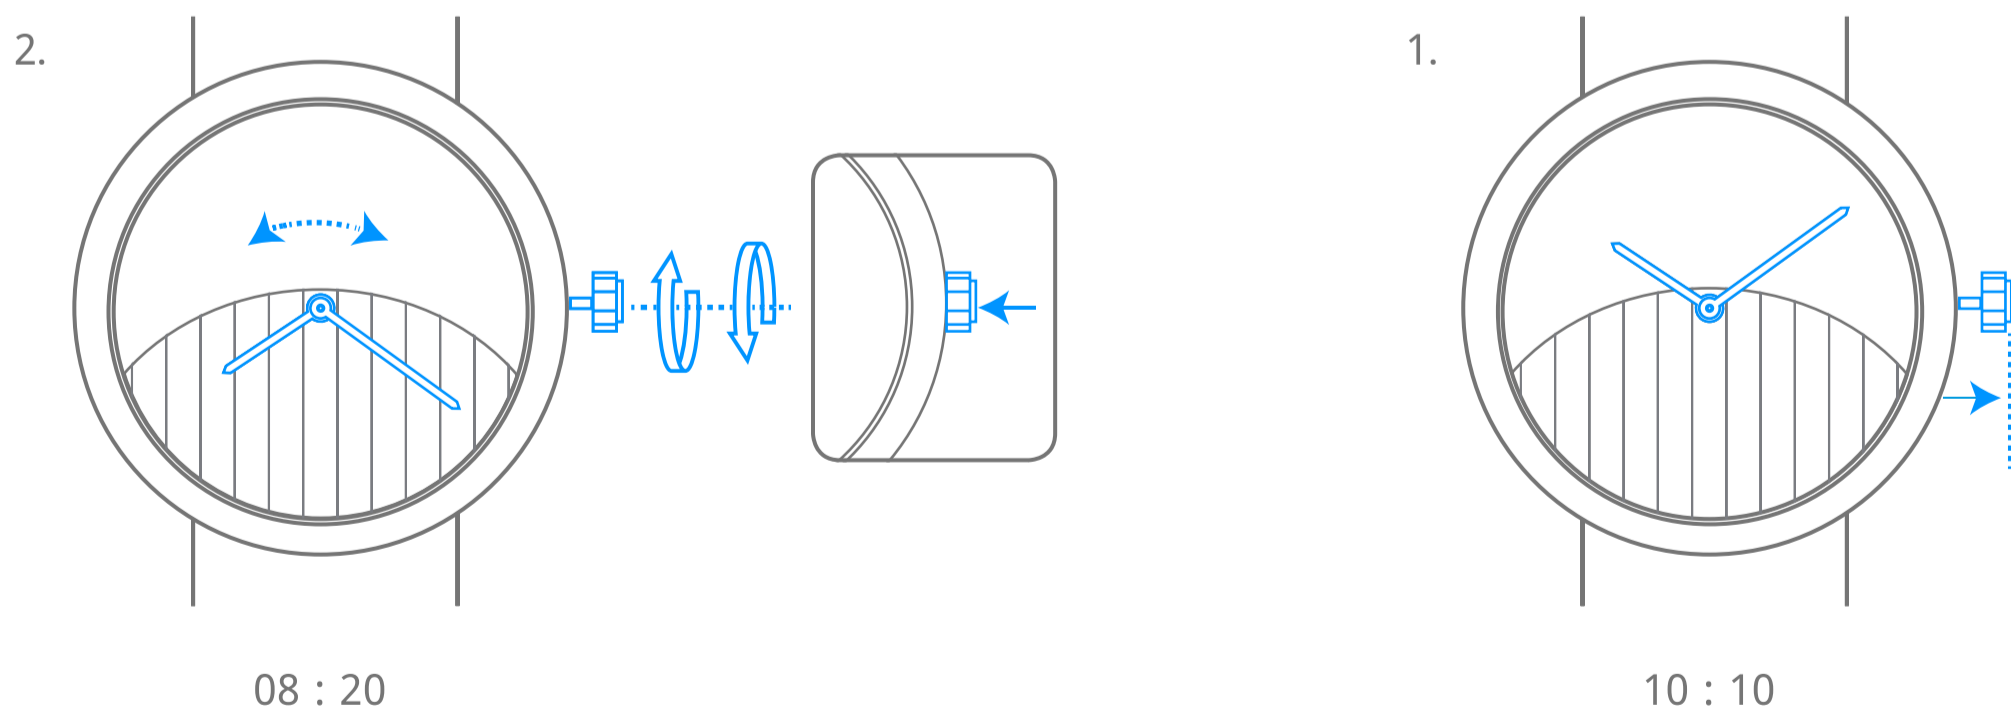

Van Cleef & Arpels

حركة ميكانيكية ذات تعبئة أوتوماتيكية 24 ساعة

1. قراءة الوقت

10 : 10

2. تعبئة الساعة

60 ساعة
تشغيل ذاتي

3. ضبط الوقت

08 : 20

10 : 10

Van Cleef & Arpels

رسوم بيانية

00 ساعة
تشغيل ذاتي
احتياطي طاقة ساعتك.

انتظروا مرور 30 ثانية بين تعبئة الساعة وضبط التوقيت

تعبئة آلية من خلال حركة المعصم

دوران عكس اتجاه عقارب الساعة

دوران باتجاه عقارب الساعة