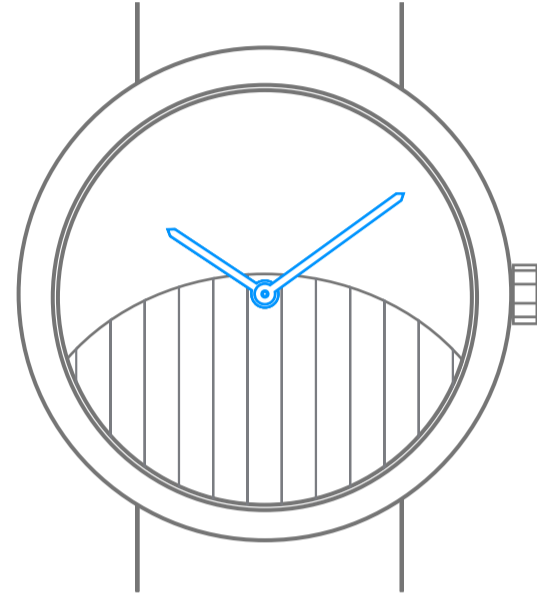

Van Cleef & Arpels

حركة ميكانيكية ذات تعبئة أوتوماتيكية 24 ساعة

1. قراءة الوقت

10 : 10

2. تعبئة الساعة

60 ساعة
تشغيل ذاتي

3. ضبط الوقت

08 : 20

10 : 10

Van Cleef & Arpels

رسوم بيانية

00 ساعة
تشغيل ذاتي
احتياطي طاقة ساعتك.

انتظروا مرور 30 ثانية بين تعبئة الساعة وضبط التوقيت

تعبئة آلية من خلال حركة المعصم

دوران عكس اتجاه عقارب الساعة

دوران باتجاه عقارب الساعة