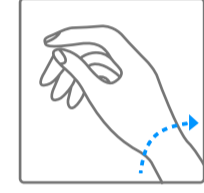

10 : 10

Van Cleef & Arpels

رسوم بيانية

00 ساعة
تشغيل ذاتي
احتياطي طاقة ساعتك.

انتظروا مرور 30 ثانية بين تعبئة الساعة وضبط التوقيت

تعبئة آلية من خلال حركة المعصم

دوران عكس اتجاه عقارب الساعة

دوران باتجاه عقارب الساعة