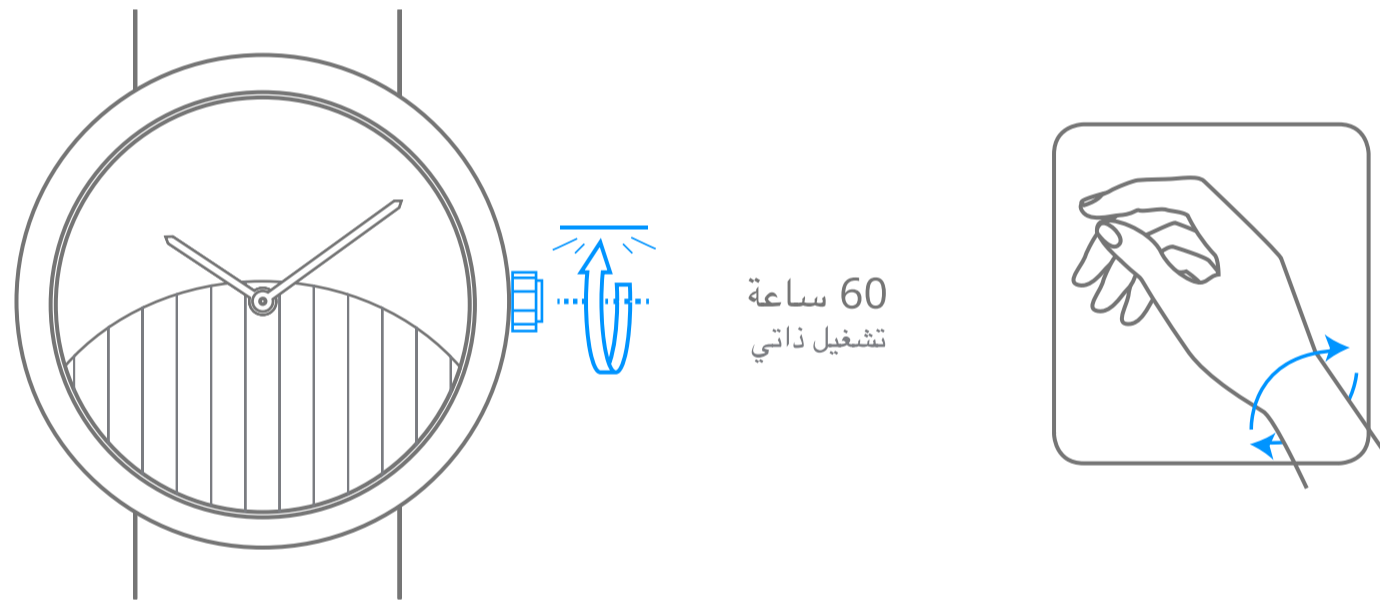

Van Cleef & Arpels

حركة ميكانيكية ذات تعبئة أوتوماتيكية 24 ساعة

1. قراءة الوقت

10 : 10

2. تعبئة الساعة

60 ساعة
تشغيل ذاتي

3. ضبط الوقت

08 : 20

10 : 10

Van Cleef & Arpels

رسوم بيانية

00 ساعة
تشغيل ذاتي
احتياطي طاقة ساعتك.

انتظروا مرور 30 ثانية بين تعبئة الساعة وضبط التوقيت

تعبئة آلية من خلال حركة المعصم

دوران عكس اتجاه عقارب الساعة

دوران باتجاه عقارب الساعة