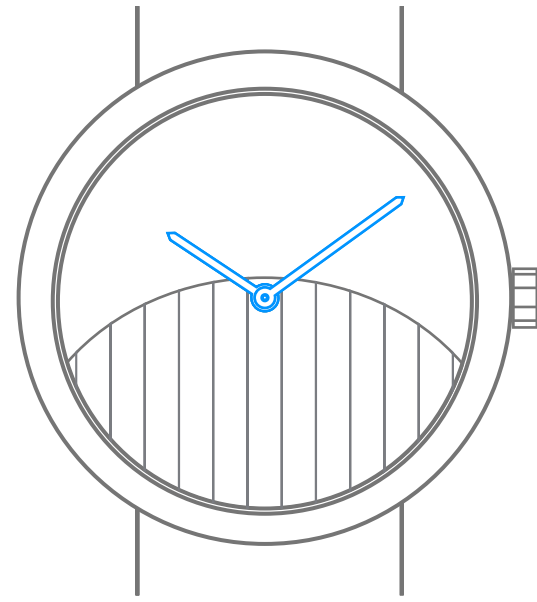

Van Cleef & Arpels

自动上链24小时动力储存机械机芯

1. 阅读时间

10:10

2. 腕表上链

60小时
动力储存

3. 设置时间

1.

10:10

2.

08:20

Van Cleef & Arpels

图形符号

00小时
动力储存

腕表的动力储存

请注意，在上链和设置时间之间需等待30秒

利用手腕的运动来自动上链

顺时针旋转

逆时针旋转

顺时针旋转，
直到出现阻力

逆时针旋转，
直到出现阻力

当地时间

当地时间

第二时区时间