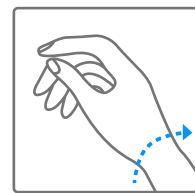

10:10

2.

08:20

Van Cleef & Arpels

图形符号

00小时
动力储存

腕表的动力储存

请注意，在上链和设置时间之间需等待30秒

利用手腕的运动来自动上链

顺时针旋转

逆时针旋转

顺时针旋转，
直到出现阻力

逆时针旋转，
直到出现阻力

当地时间

当地时间

第二时区时间