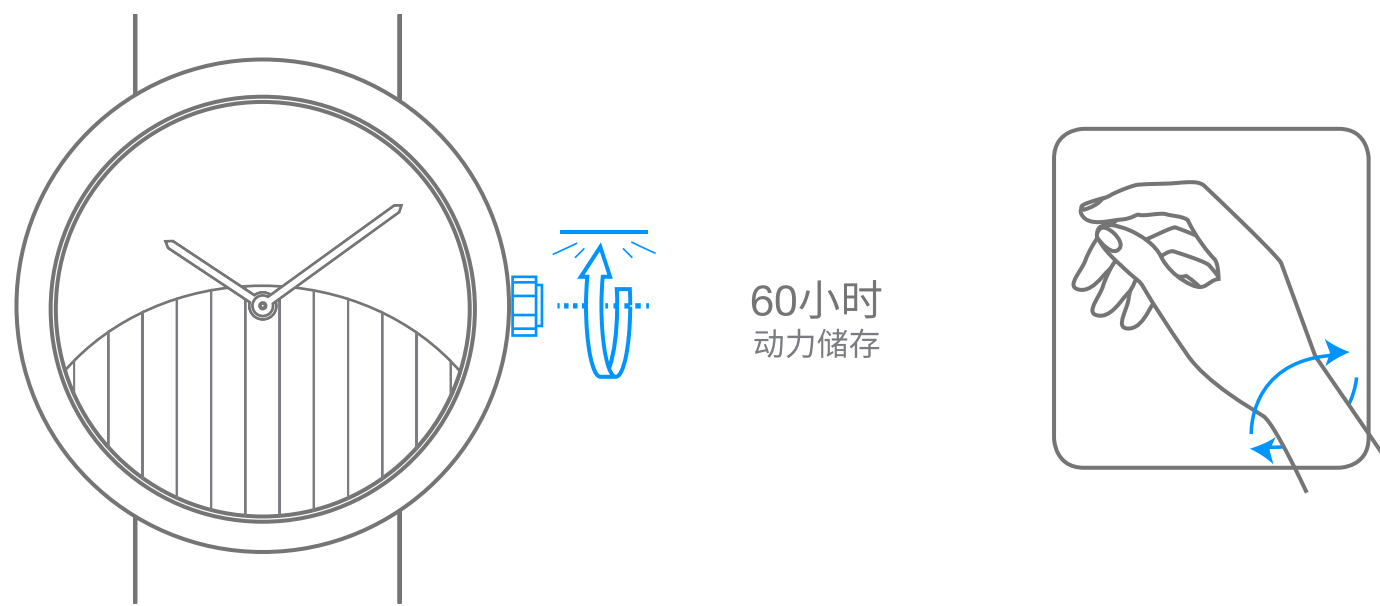

Van Cleef & Arpels

自动上链24小时动力储存机械机芯

1. 阅读时间

10:10

2. 腕表上链

60小时
动力储存

3. 设置时间

1.

10:10

2.

08:20

Van Cleef & Arpels

图形符号

00小时
动力储存

腕表的动力储存

请注意，在上链和设置时间之间需等待30秒

利用手腕的运动来自动上链

顺时针旋转

逆时针旋转

顺时针旋转，
直到出现阻力

逆时针旋转，
直到出现阻力

当地时间

当地时间

第二时区时间