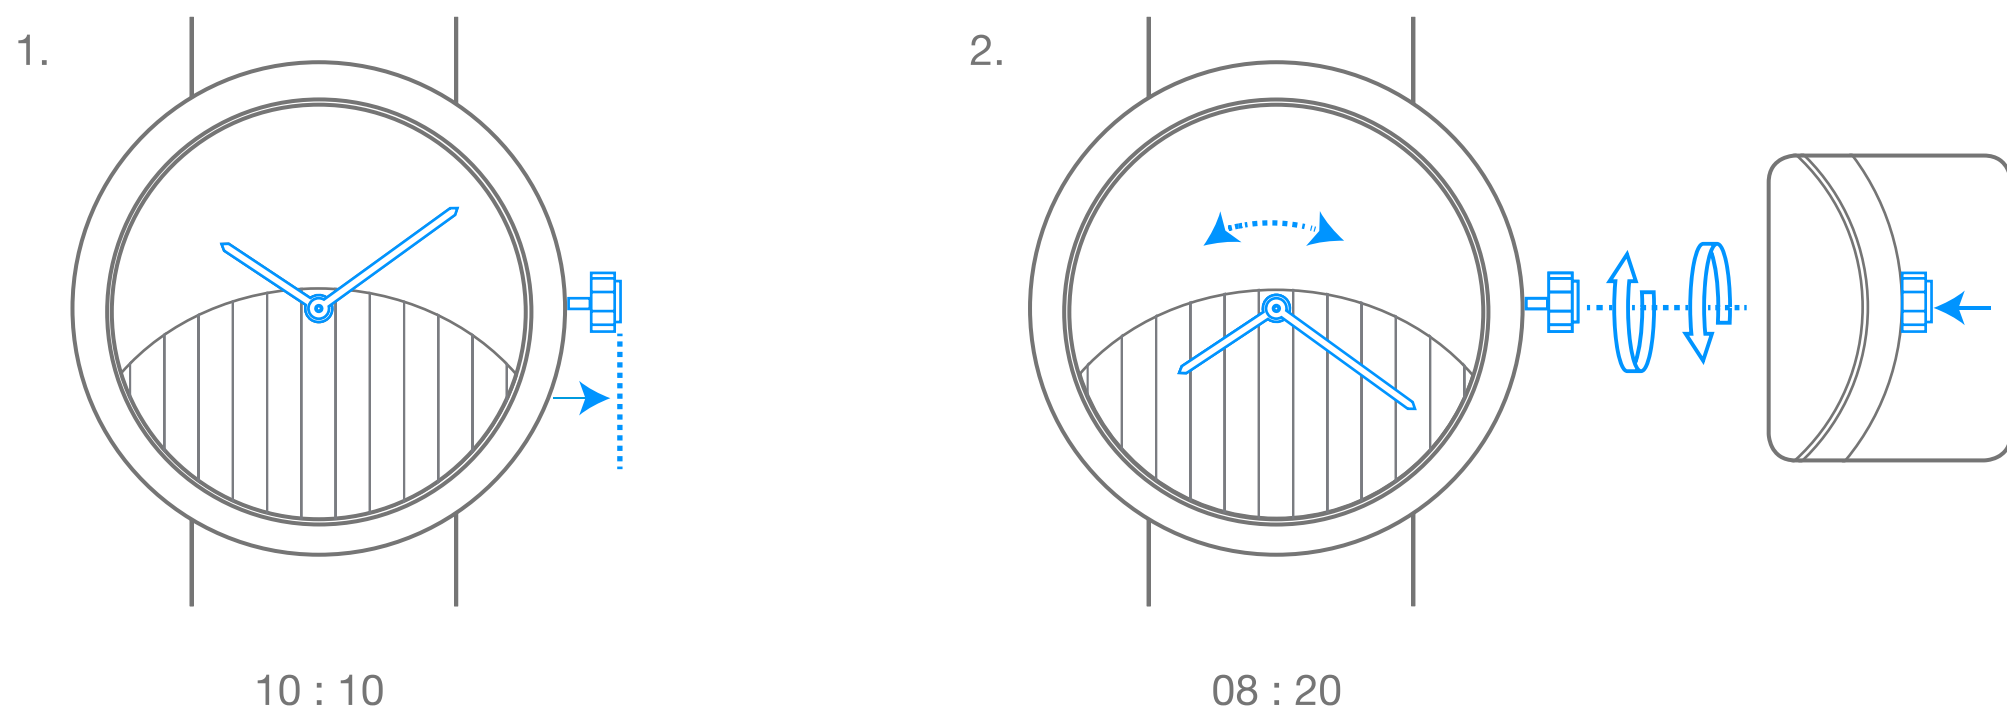

Van Cleef & Arpels

自动上链24小时动力储存机械机芯

1. 阅读时间

10:10

2. 腕表上链

60小时
动力储存

3. 设置时间

1.

10:10

2.

08:20

Van Cleef & Arpels

图形符号

00小时
动力储存

腕表的动力储存

请注意，在上链和设置时间之间需等待30秒

利用手腕的运动来自动上链

顺时针旋转

逆时针旋转

顺时针旋转，
直到出现阻力

逆时针旋转，
直到出现阻力

当地时间

当地时间

第二时区时间