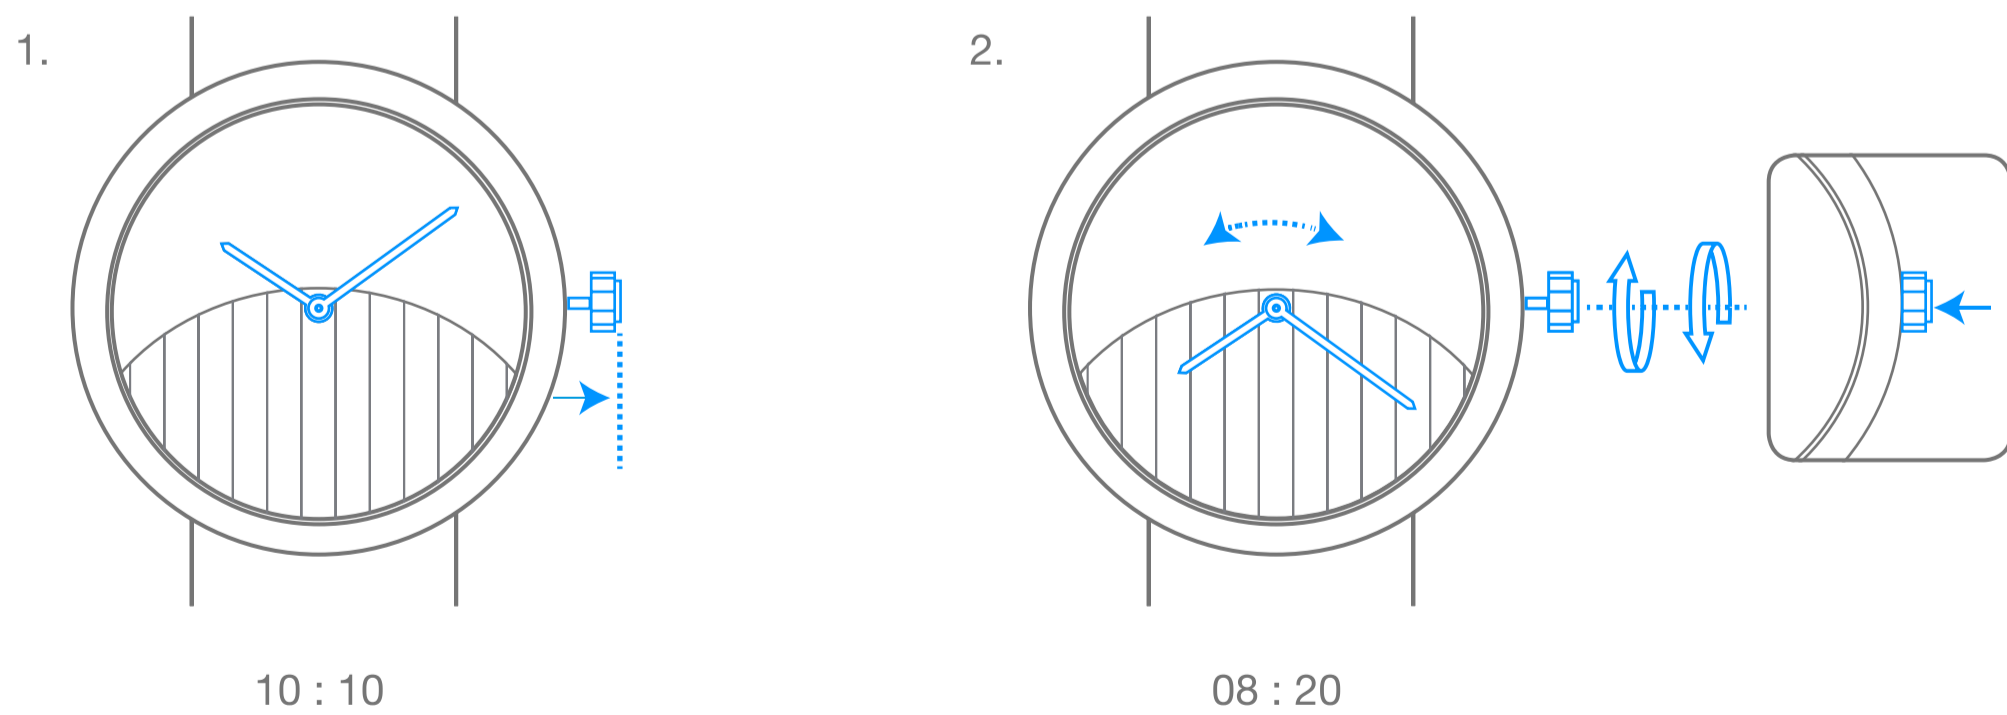

Van Cleef & Arpels

自動巻き機械式24時間ムーブメント

1. 時刻を確認

10:10

2. 時計を巻く

60時間
パワーリザーブ

3. 時刻を設定

1.

手首の動きによる、時計の自動巻き上げ

時計回りに回転

反時計回りに回転

抵抗を感じるまで
時計回りに回転

抵抗を感じるまで
反時計回りに回転

ローカルタイム

ローカルタイム

セカンドタイムゾーン