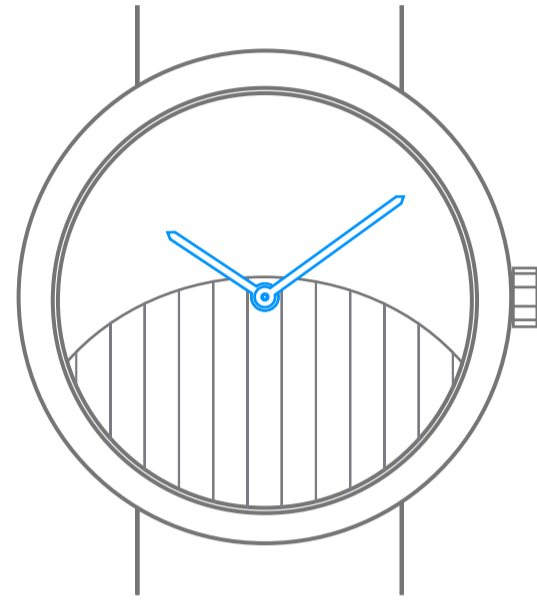

Van Cleef & Arpels

自動巻き機械式24時間ムーブメント

1. 時刻を確認

10:10

2. 時計を巻く

60時間
パワーリザーブ

3. 時刻を設定

1.

10:10

2.

08:20

Van Cleef & Arpels

ピクトグラム

00時間
パワーリザーブ

お使いの時計のパワーリザーブ

時刻合わせは、アニメーションの終了後 30秒以上
待ってから行ってください

手首の動きによる、時計の自動巻き上げ

時計回りに回転

反時計回りに回転

抵抗を感じるまで
時計回りに回転

抵抗を感じるまで
反時計回りに回転

ローカルタイム

ローカルタイム

セカンドタイムゾーン