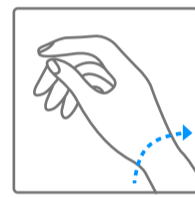

10:10

2.

08:20

Van Cleef & Arpels

ピクトグラム

00時間
パワーリザーブ

お使いの時計のパワーリザーブ

時刻合わせは、アニメーションの終了後 30秒以上
待ってから行ってください

手首の動きによる、時計の自動巻き上げ

時計回りに回転

反時計回りに回転

抵抗を感じるまで
時計回りに回転

抵抗を感じるまで
反時計回りに回転

ローカルタイム

ローカルタイム

セカンドタイムゾーン