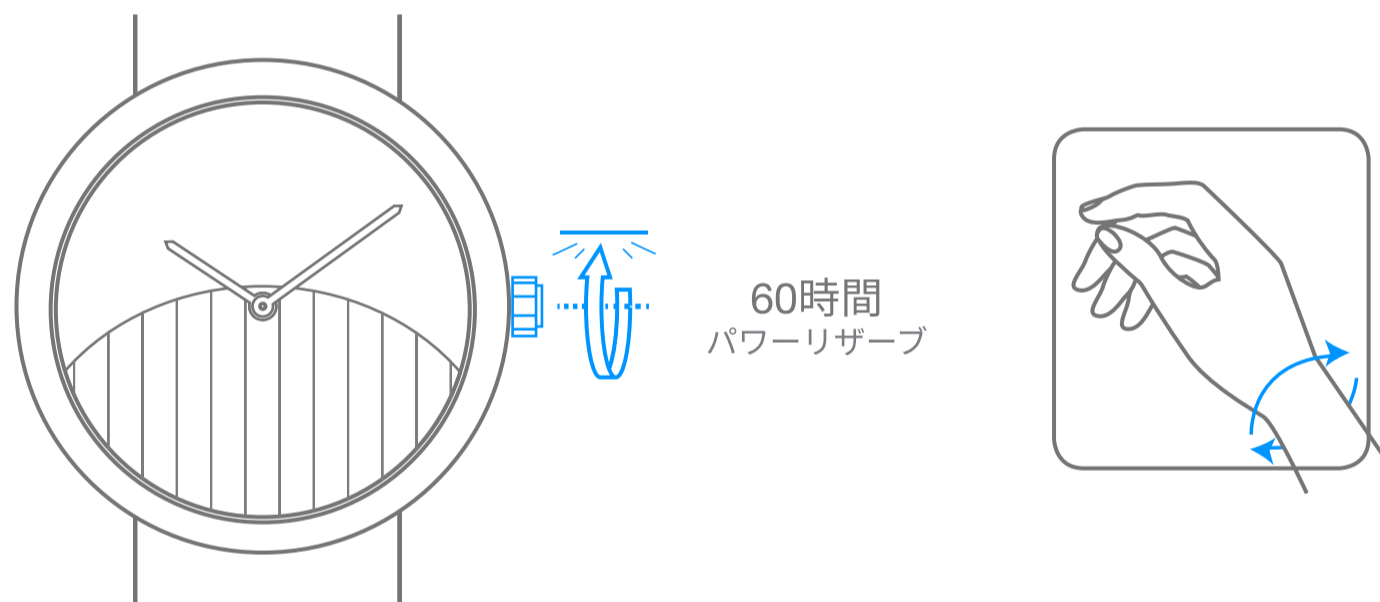

Van Cleef & Arpels

自動巻き機械式24時間ムーブメント

1. 時刻を確認

10:10

2. 時計を巻く

60時間
パワーリザーブ

3. 時刻を設定

1.

手首の動きによる、時計の自動巻き上げ

時計回りに回転

反時計回りに回転

抵抗を感じるまで
時計回りに回転

抵抗を感じるまで
反時計回りに回転

ローカルタイム

ローカルタイム

セカンドタイムゾーン