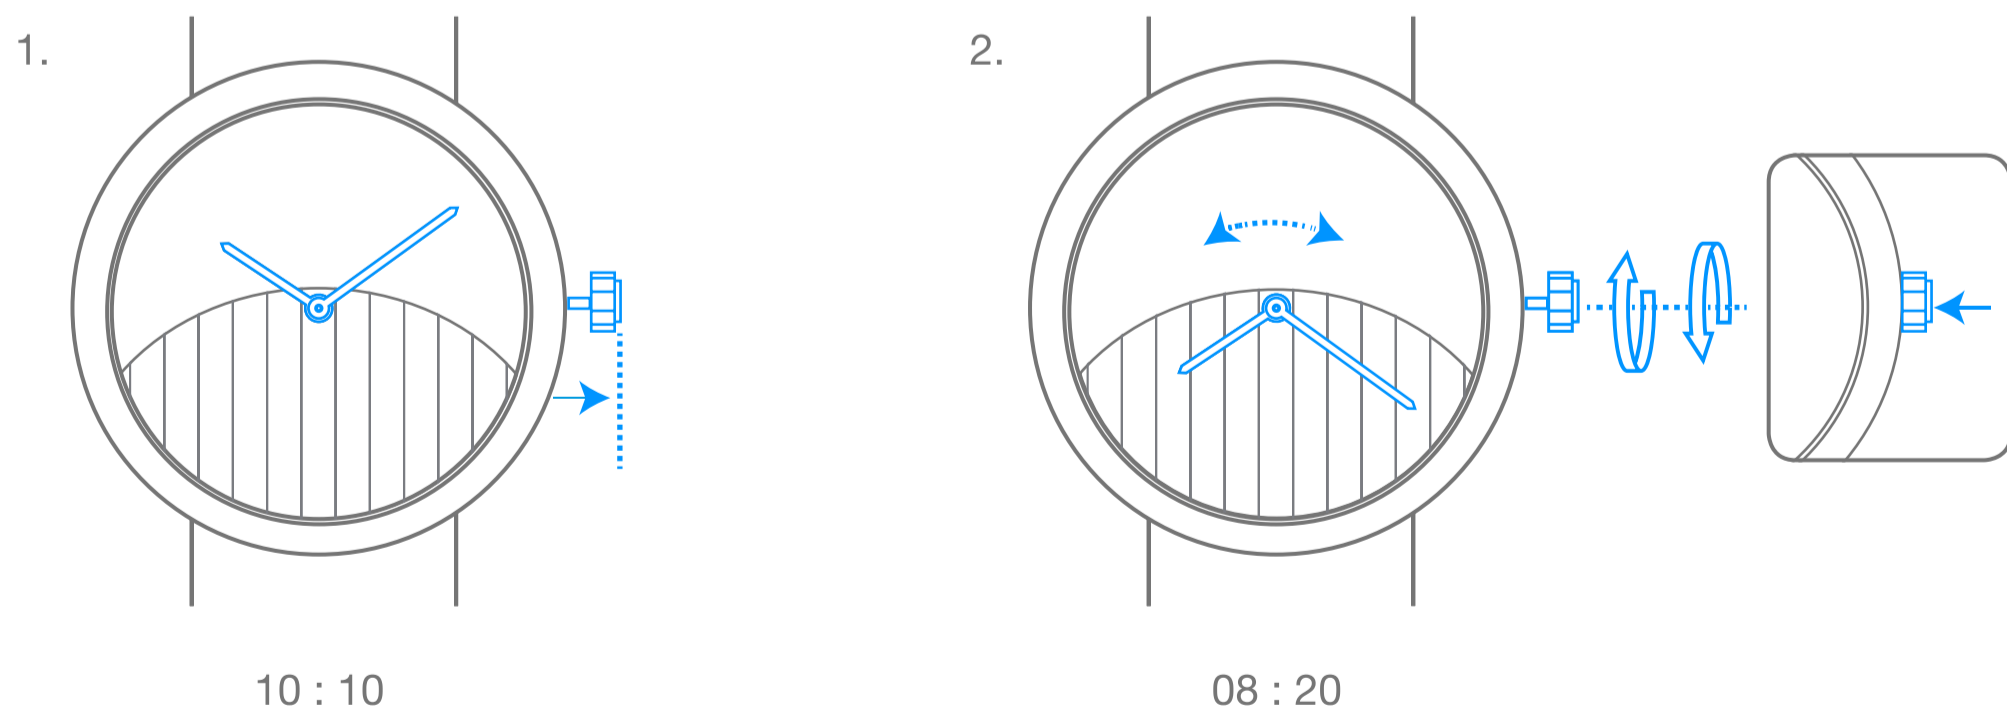

Van Cleef & Arpels

셀프 와인딩 24아워 메케니컬 무브먼트

1. 시간 확인하기

10 : 10

2. 시계 와인딩

60시간
오토노미

3. 시간 설정하기

1.

10 : 10

2.

08 : 20

Van Cleef & Arpels

픽토그램

00시간
오토노미

파워 리저브

중요: 와인딩이 끝나면 30초 동안 기다린 후 시간을 설정하십시오

손목의 움직임으로 와인딩되는 셀프 와인딩 무브먼트

시계 방향 회전

시계 반대 방향 회전

저항이 느껴질 때까지 시계 방향으로 회전

저항이 느껴질 때까지 시계 반대 방향으로 회전

현재시간

현재시간

세인트 타임존