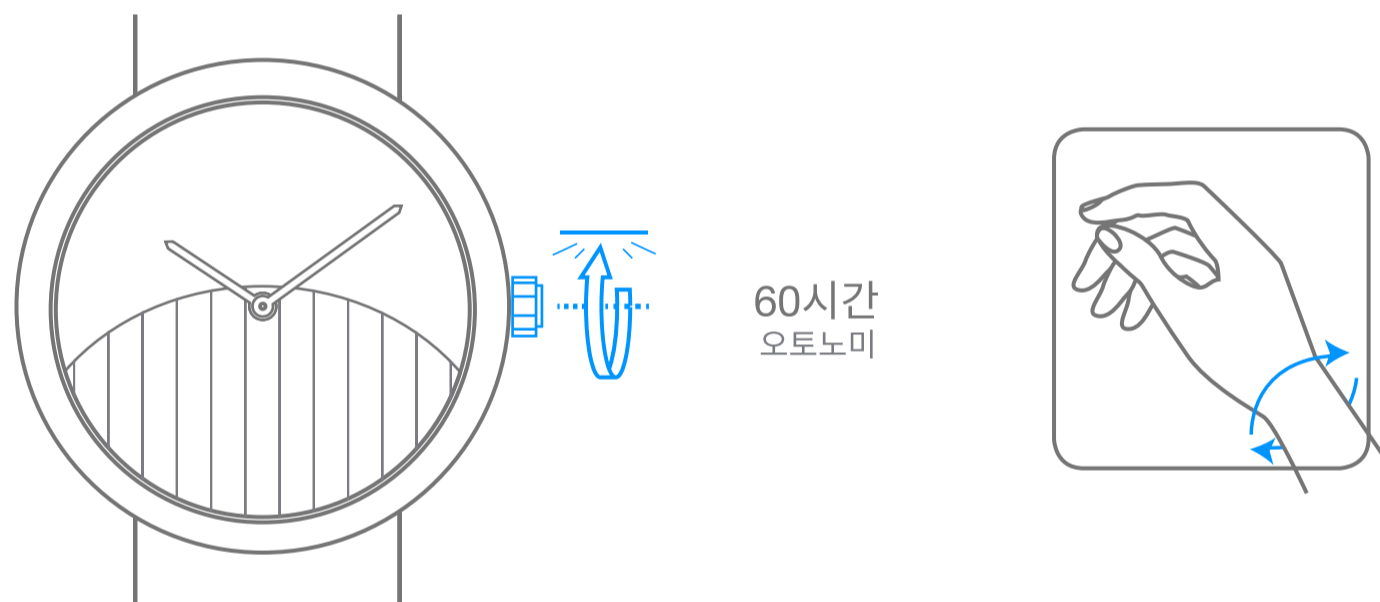

Van Cleef & Arpels

셀프 와인딩 24아워 메케니컬 무브먼트

1. 시간 확인하기

10 : 10

2. 시계 와인딩

60시간
오토노미

3. 시간 설정하기

1.

10 : 10

2.

08 : 20

Van Cleef & Arpels

픽토그램

00시간
오토노미

파워 리저브

중요: 와인딩이 끝나면 30초 동안 기다린 후 시간을 설정하십시오

손목의 움직임으로 와인딩되는 셀프 와인딩 무브먼트

시계 방향 회전

시계 반대 방향 회전

저항이 느껴질 때까지 시계 방향으로 회전

저항이 느껴질 때까지 시계 반대 방향으로 회전

현재시간

현재시간

세인트 타임존