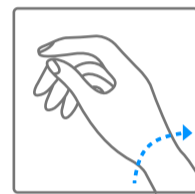

10 : 10

2.

08 : 20

Van Cleef & Arpels

픽토그램

00시간
오토노미

파워 리저브

중요: 와인딩이 끝나면 30초 동안 기다린 후 시간을 설정하십시오

손목의 움직임으로 와인딩되는 셀프 와인딩 무브먼트

시계 방향 회전

시계 반대 방향 회전

저항이 느껴질 때까지 시계 방향으로 회전

저항이 느껴질 때까지 시계 반대 방향으로 회전

현재시간

현재시간

세인트 타임존