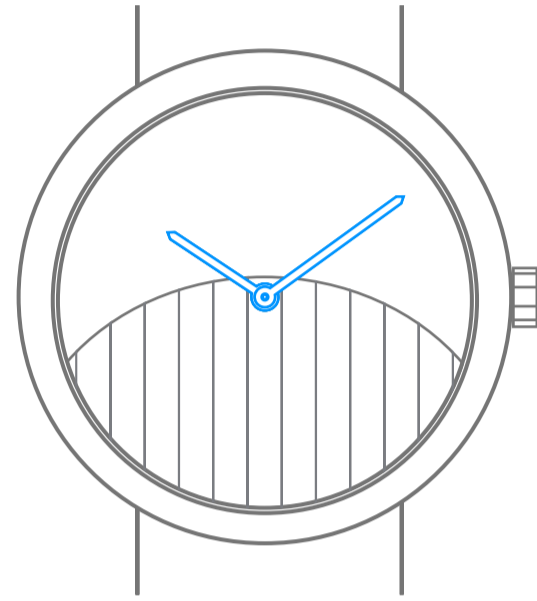

Van Cleef & Arpels

셀프 와인딩 24아워 메케니컬 무브먼트

1. 시간 확인하기

10 : 10

2. 시계 와인딩

60시간
오토노미

3. 시간 설정하기

1.

10 : 10

2.

08 : 20

Van Cleef & Arpels

픽토그램

00시간
오토노미

파워 리저브

중요: 와인딩이 끝나면 30초 동안 기다린 후 시간을 설정하십시오

손목의 움직임으로 와인딩되는 셀프 와인딩 무브먼트

시계 방향 회전

시계 반대 방향 회전

저항이 느껴질 때까지 시계 방향으로 회전

저항이 느껴질 때까지 시계 반대 방향으로 회전

현재시간

현재시간

세인트 타임존