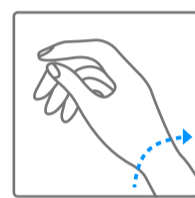

## ピクトグラム

00時間  
パワーリザーブ

お使いの時計のパワーリザーブ

時刻合わせは、アニメーションの終了後 30秒以上  
待ってから行ってください

手首の動きによる、時計の自動巻き上げ

時計回りに回転

反時計回りに回転

抵抗を感じるまで  
時計回りに回転