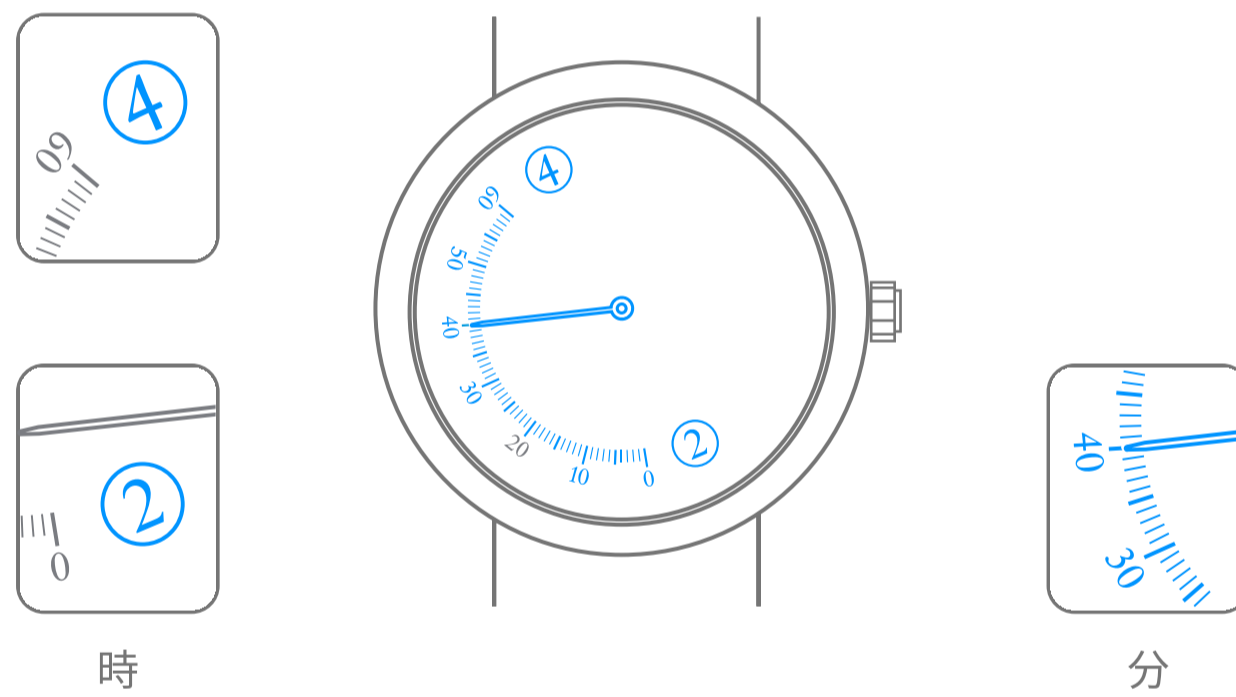

## デュアルタイム機械式自動巻きムーブメント

### 1. 時刻を確認

---

### 2. 時計を巻く

---