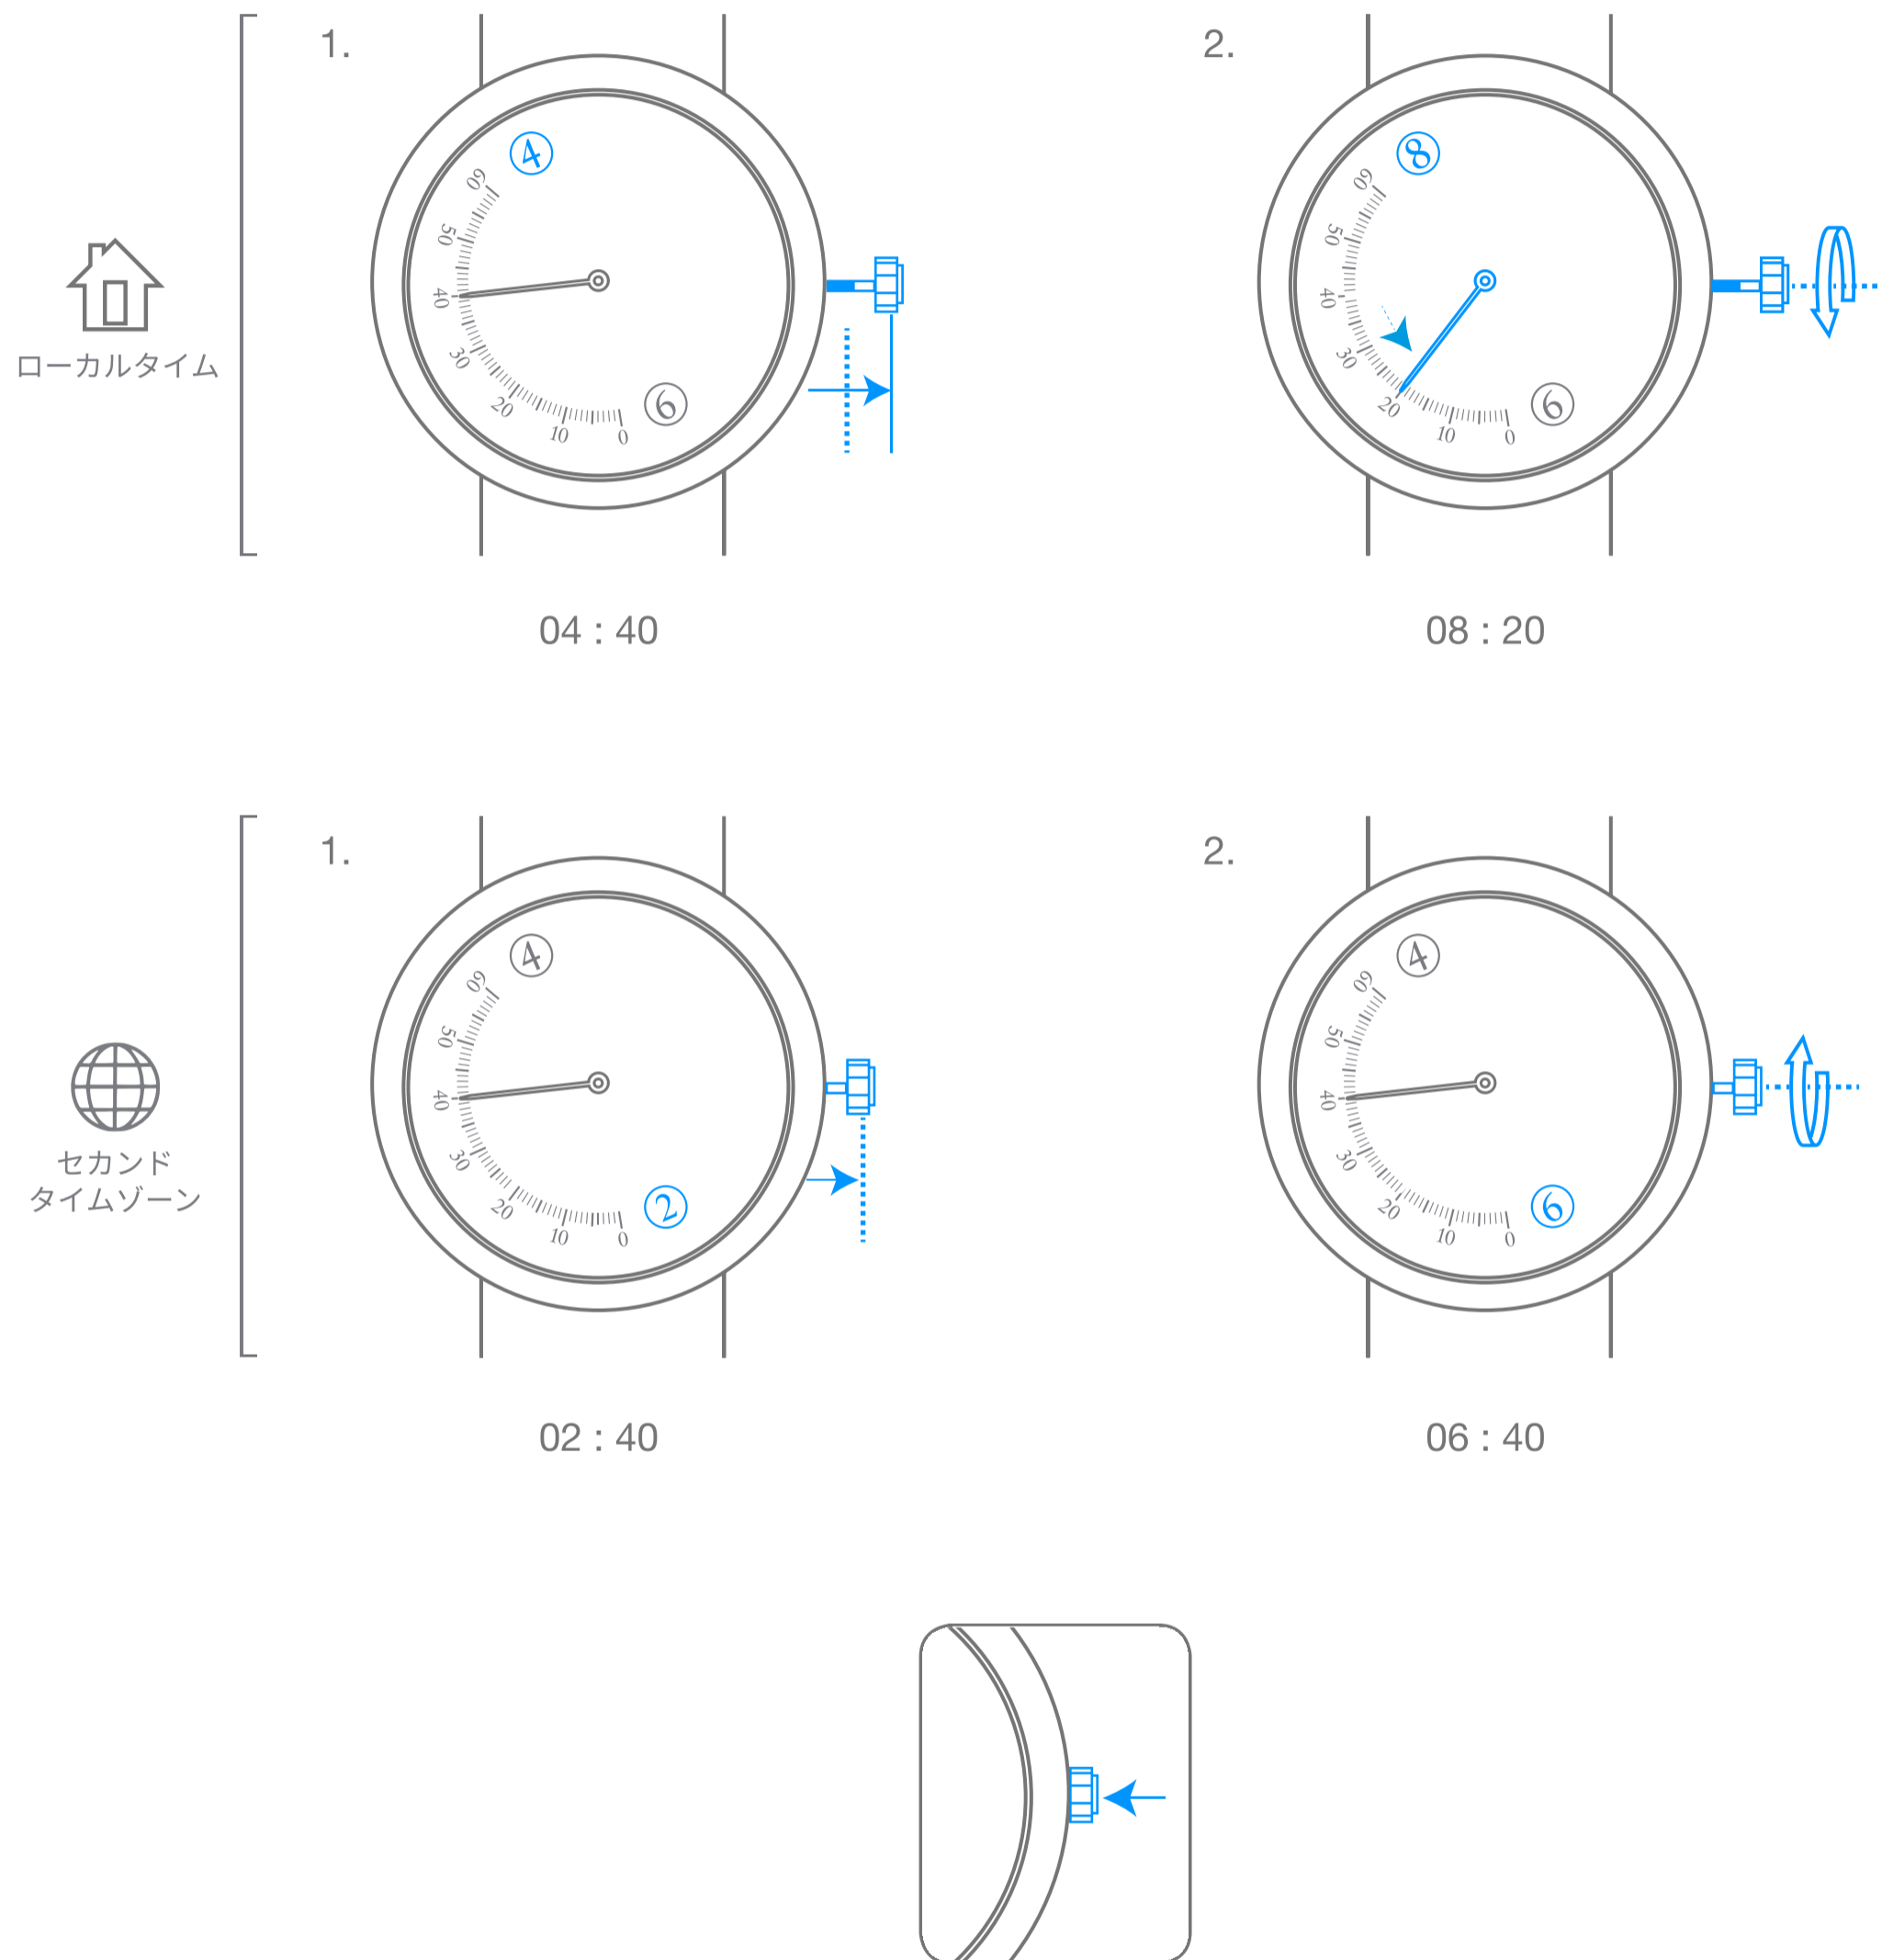

Van Cleef & Arpels

デュアルタイム機械式自動巻きムーブメント

3. 時刻を設定