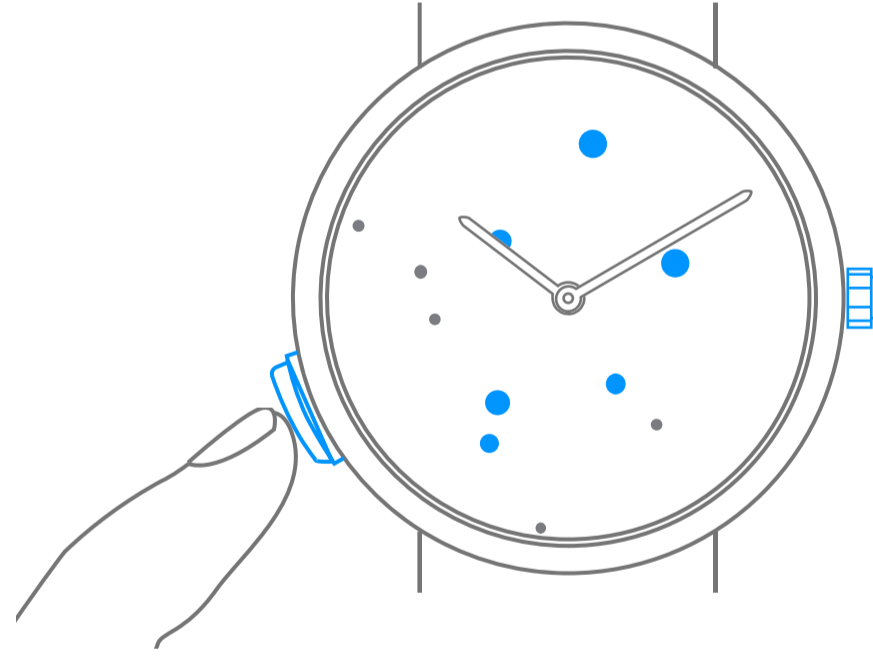

Van Cleef & Arpels

حركة ميكانيكية ذات تعبئة أوتوماتيكية، تفعيل الإضاءة عند الطلب

1. قراءة الوقت

2. تعبئة الساعة

36 ساعة
تشغيل ذاتي

Van Cleef & Arpels

حركة ميكانيكية ذات تعبئة أوتوماتيكية، تفعيل الإضاءة عند الطلب

3. ضبط الوقت

4. تشغيل وحدة العرض مع الإضاءة

Van Cleef & Arpels

رسوم بيانية

00 ساعة
تشغيل ذاتي
احتياطي طاقة ساعتك.

انتظروا مرور 30 ثانية بين تعبئة الساعة وضبط التوقيت

تعبئة آلية من خلال حركة المعصم

دوران عكس اتجاه عقارب الساعة

دوران باتجاه عقارب الساعة

دوران عكس اتجاه عقارب
الساعة حتى الإحساس
بالمقاومة

دوران باتجاه عقارب الساعة
حتى الإحساس بالمقاومة

التوقيت في البلد المختار

التوقيت المحلي

صوت ضعيف

صوت قوي