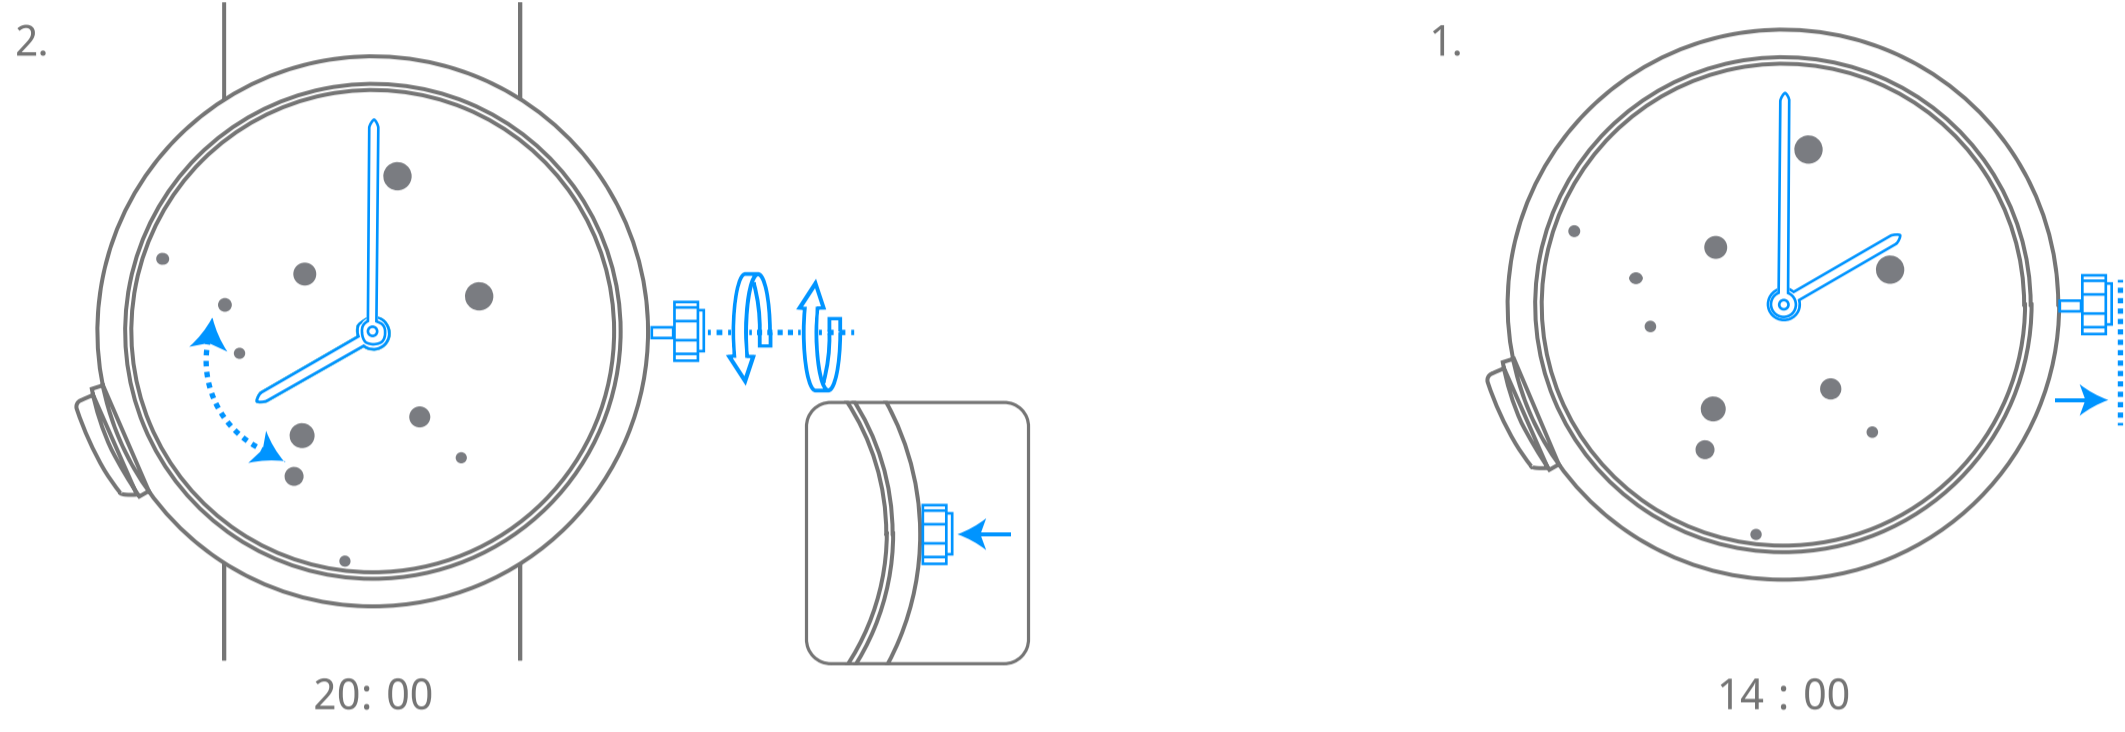

Van Cleef & Arpels

حركة ميكانيكية ذات تعبئة أوتوماتيكية، تفعيل الإضاءة عند الطلب

1. قراءة الوقت

2. تعبئة الساعة

36 ساعة
تشغيل ذاتي

Van Cleef & Arpels

حركة ميكانيكية ذات تعبئة أوتوماتيكية، تفعيل الإضاءة عند الطلب

3. ضبط الوقت

4. تشغيل وحدة العرض مع الإضاءة

Van Cleef & Arpels

رسوم بيانية

00 ساعة
تشغيل ذاتي
احتياطي طاقة ساعتك.

انتظروا مرور 30 ثانية بين تعبئة الساعة وضبط التوقيت

تعبئة آلية من خلال حركة المعصم

دوران عكس اتجاه عقارب الساعة

دوران باتجاه عقارب الساعة

دوران عكس اتجاه عقارب
الساعة حتى الإحساس
بالمقاومة

دوران باتجاه عقارب الساعة
حتى الإحساس بالمقاومة

التوقيت في البلد المختار

التوقيت المحلي

صوت ضعيف

صوت قوي