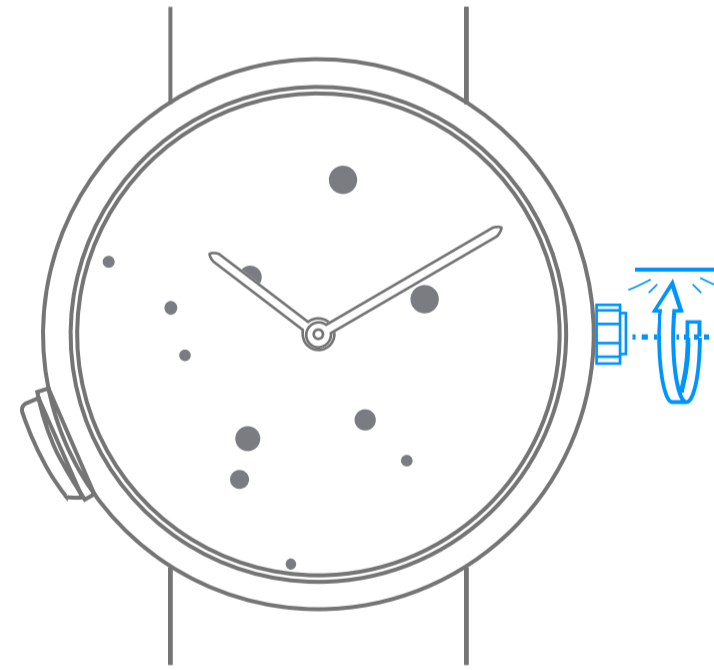

Van Cleef & Arpels

حركة ميكانيكية ذات تعبئة أوتوماتيكية، تفعيل الإضاءة عند الطلب

1. قراءة الوقت

2. تعبئة الساعة

36 ساعة
تشغيل ذاتي

Van Cleef & Arpels

حركة ميكانيكية ذات تعبئة أوتوماتيكية، تفعيل الإضاءة عند الطلب

3. ضبط الوقت

4. تشغيل وحدة العرض مع الإضاءة

Van Cleef & Arpels

رسوم بيانية

00 ساعة
تشغيل ذاتي
احتياطي طاقة ساعتك.

انتظروا مرور 30 ثانية بين تعبئة الساعة وضبط التوقيت

تعبئة آلية من خلال حركة المعصم

دوران عكس اتجاه عقارب الساعة