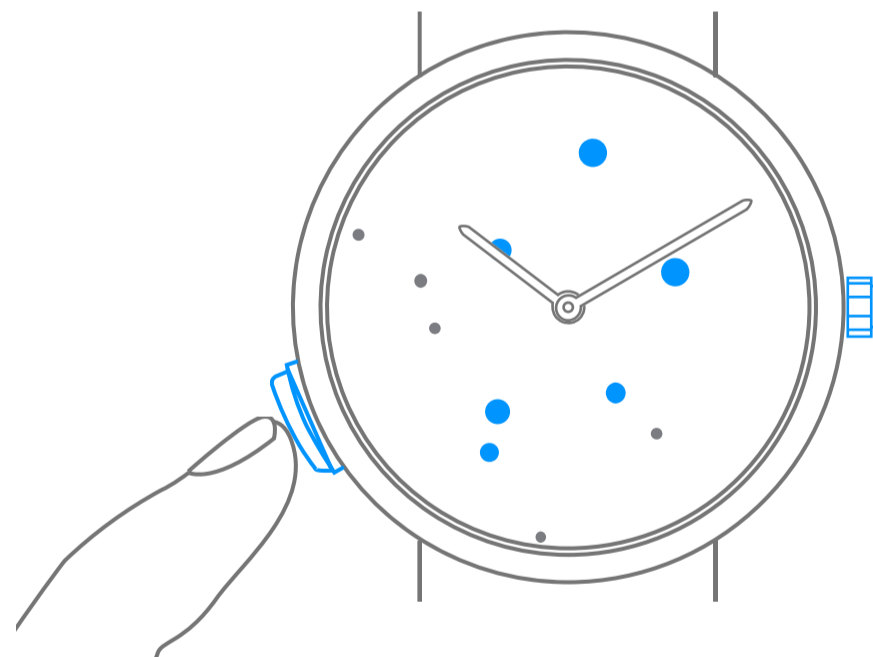

4. 라이트닝 애니메이션 시작하기