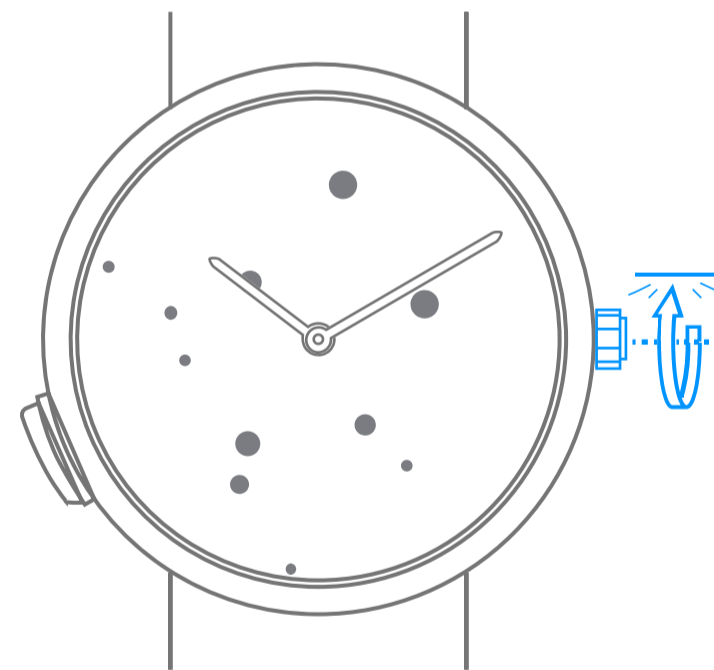

### 2. 시계 와인딩

---

36시간  
오토노미