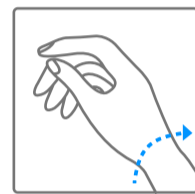

### 4. 라이트닝 애니메이션 시작하기

---

## 픽토그램

00시간  
오토노미

파워 리저브

중요: 와인딩이 끝나면 30초 동안 기다린 후 시간을 설정하십시오

손목의 움직임으로 와인딩되는 셀프 와인딩 무브먼트

시계 방향 회전

시계 반대 방향 회전

저항이 느껴질 때까지  
시계 방향으로 회전