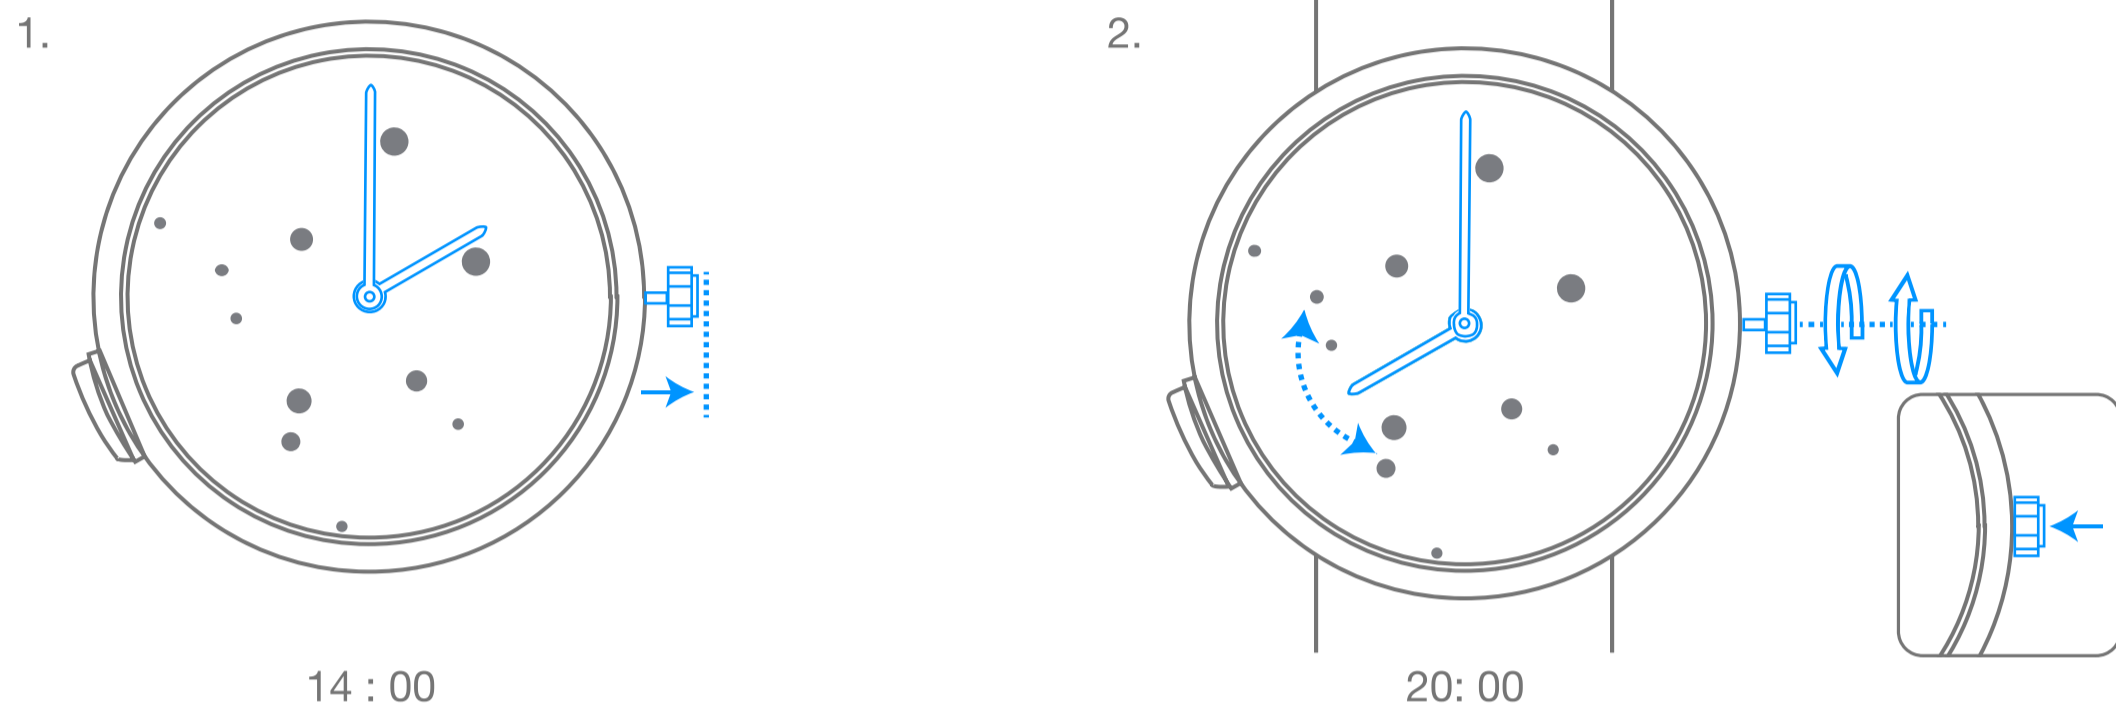

Van Cleef & Arpels

셀프 와인딩 더블 레트로그레이드, 애니메이션 온 디멘드 메케니컬 무브먼트

3. 시간 설정하기