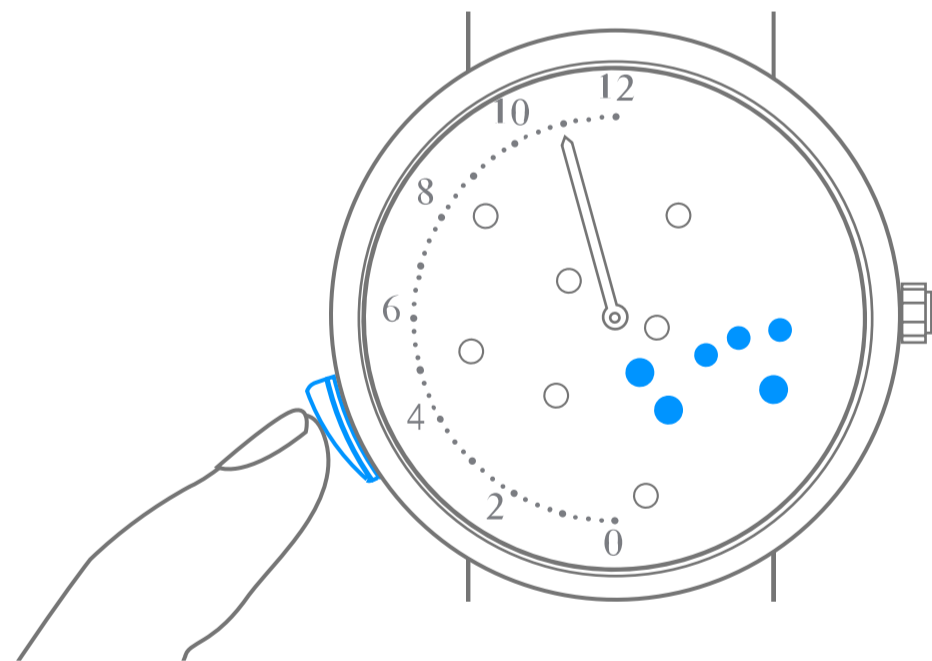

4. 라이트닝 애니메이션 시작하기