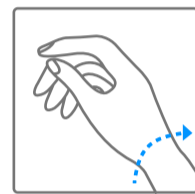

### 4. 라이트닝 애니메이션 시작하기

---

## 픽토그램

00시간  
오토노미

파워 리저브

중요: 와인딩이 끝나면 30초 동안 기다린 후 시간을 설정 하십시오

손목의 움직임으로 와인딩되는 셀프 와인딩 무브먼트

시계 방향 회전

시계 반대 방향 회전

저항이 느껴질 때까지 시계 방향으로 회전