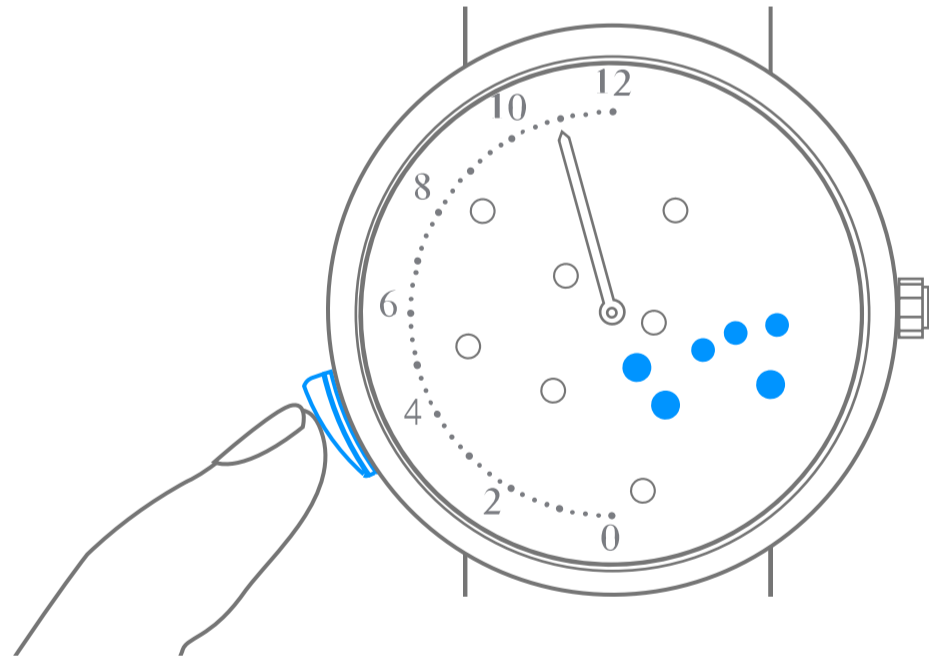

Van Cleef & Arpels

حركة ميكانيكية ذات تعبئة أوتوماتيكية،
ساعات ارتجاعية، تفعيل الإضاءة عند الطلب

1. قراءة الوقت

2. تعبئة الساعة

Van Cleef & Arpels

حركة ميكانيكية ذات تعبئة أوتوماتيكية،
ساعات ارتجاعية، تفعيل الإضاءة عند الطلب

3. ضبط الوقت

4. تشغيل وحدة العرض مع الإضاءة

Van Cleef & Arpels

رسوم بيانية

00 ساعة
تشغيل ذاتي
احتياطي طاقة ساعتك.

انتظروا مرور 30 ثانية بين تعبئة الساعة وضبط التوقيت

تعبئة آلية من خلال حركة المعصم

دوران عكس اتجاه عقارب الساعة

دوران باتجاه عقارب الساعة

دوران عكس اتجاه عقارب
الساعة حتى الإحساس
بالمقاومة

دوران باتجاه عقارب الساعة
حتى الإحساس بالمقاومة

التوقيت في البلد المختار

التوقيت المحلي

صوت ضعيف

صوت قوي