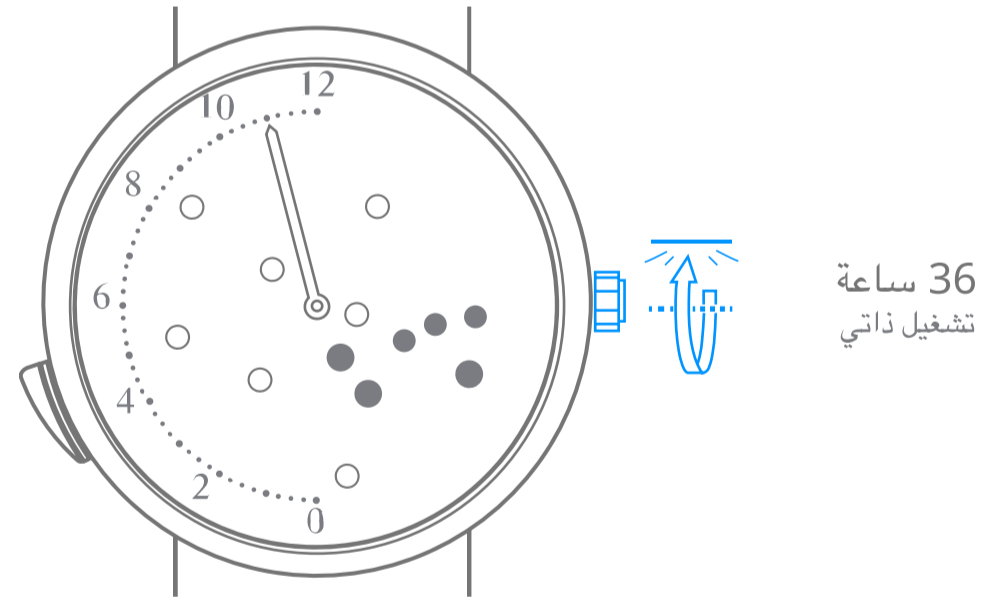

Van Cleef & Arpels

حركة ميكانيكية ذات تعبئة أوتوماتيكية،
ساعات ارتجاعية، تفعيل الإضاءة عند الطلب

1. قراءة الوقت

2. تعبئة الساعة

Van Cleef & Arpels

حركة ميكانيكية ذات تعبئة أوتوماتيكية،
ساعات ارتجاعية، تفعيل الإضاءة عند الطلب

3. ضبط الوقت

4. تشغيل وحدة العرض مع الإضاءة

Van Cleef & Arpels

رسوم بيانية

00 ساعة
تشغيل ذاتي
احتياطي طاقة ساعتك.

انتظروا مرور 30 ثانية بين تعبئة الساعة وضبط التوقيت

تعبئة آلية من خلال حركة المعصم

دوران عكس اتجاه عقارب الساعة