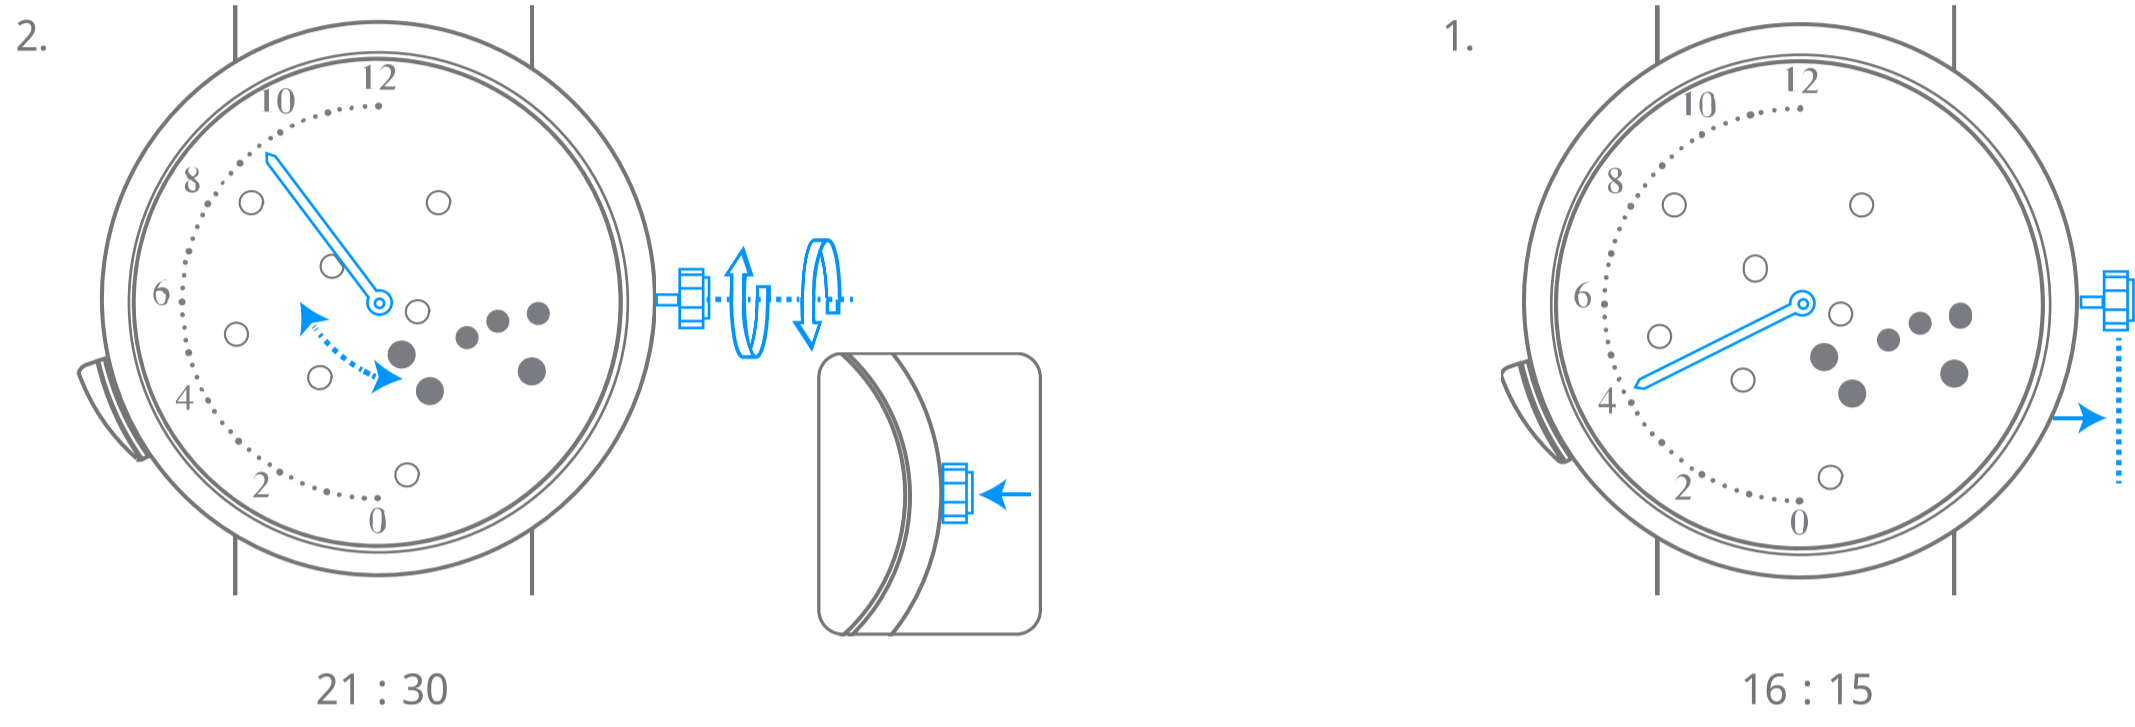

Van Cleef & Arpels

حركة ميكانيكية ذات تعبئة أوتوماتيكية،
ساعات ارتجاعية، تفعيل الإضاءة عند الطلب

1. قراءة الوقت

2. تعبئة الساعة

Van Cleef & Arpels

حركة ميكانيكية ذات تعبئة أوتوماتيكية،
ساعات ارتجاعية، تفعيل الإضاءة عند الطلب

3. ضبط الوقت

4. تشغيل وحدة العرض مع الإضاءة

Van Cleef & Arpels

رسوم بيانية

00 ساعة
تشغيل ذاتي
احتياطي طاقة ساعتك.

انتظروا مرور 30 ثانية بين تعبئة الساعة وضبط التوقيت

تعبئة آلية من خلال حركة المعصم

دوران عكس اتجاه عقارب الساعة

دوران باتجاه عقارب الساعة

دوران عكس اتجاه عقارب
الساعة حتى الإحساس
بالمقاومة

دوران باتجاه عقارب الساعة
حتى الإحساس بالمقاومة

التوقيت في البلد المختار

التوقيت المحلي

صوت ضعيف

صوت قوي