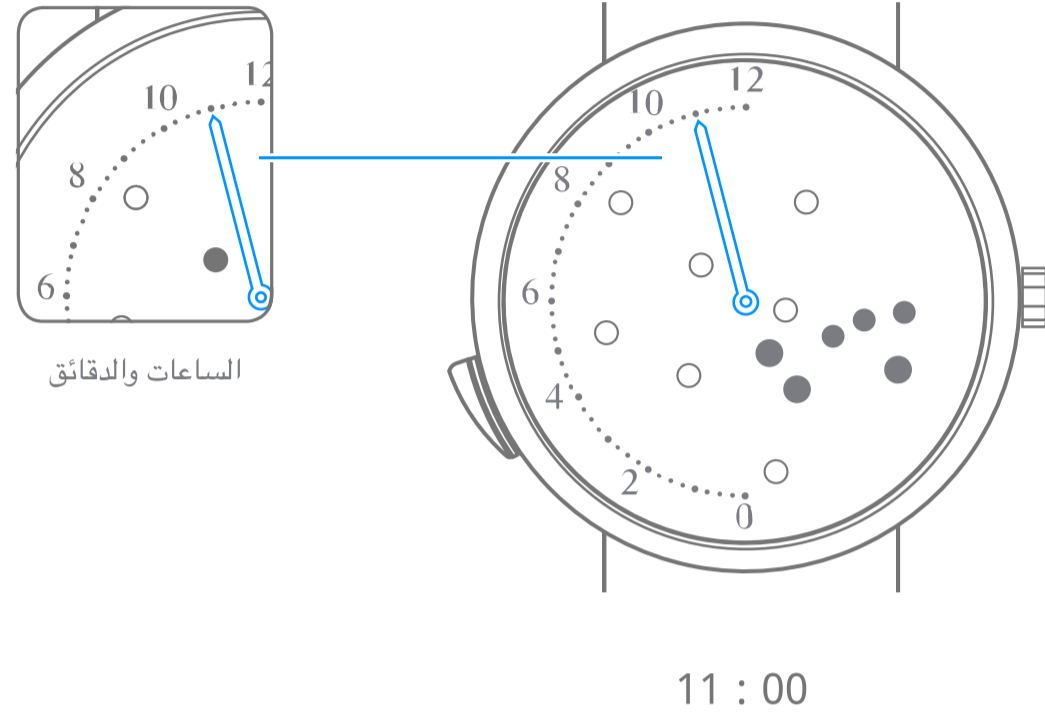

Van Cleef & Arpels

حركة ميكانيكية ذات تعبئة أوتوماتيكية،
ساعات ارتجاعية، تفعيل الإضاءة عند الطلب

1. قراءة الوقت

2. تعبئة الساعة

Van Cleef & Arpels

حركة ميكانيكية ذات تعبئة أوتوماتيكية،
ساعات ارتجاعية، تفعيل الإضاءة عند الطلب

3. ضبط الوقت

4. تشغيل وحدة العرض مع الإضاءة

Van Cleef & Arpels

رسوم بيانية

00 ساعة
تشغيل ذاتي
احتياطي طاقة ساعتك.

انتظروا مرور 30 ثانية بين تعبئة الساعة وضبط التوقيت

تعبئة آلية من خلال حركة المعصم

دوران عكس اتجاه عقارب الساعة

دوران باتجاه عقارب الساعة

دوران عكس اتجاه عقارب
الساعة حتى الإحساس
بالمقاومة

دوران باتجاه عقارب الساعة
حتى الإحساس بالمقاومة

التوقيت في البلد المختار

التوقيت المحلي

صوت ضعيف

صوت قوي