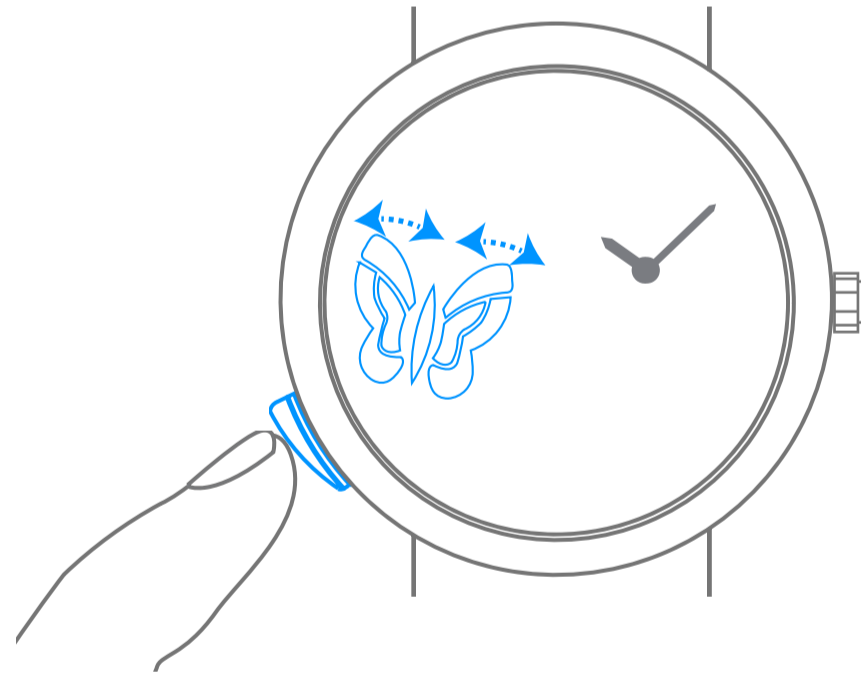

Van Cleef & Arpels

حركة ميكانيكية ذات تعبئة أوتوماتيكية، ذاتية وعشوائية، تفعيل الحركة عند الطلب

1. قراءة الوقت

10 : 10

2. تعبئة الساعة

34 ساعة
تشغيل ذاتي

Van Cleef & Arpels

حركة ميكانيكية ذات تعبئة أوتوماتيكية، ذاتية وعشوائية، تفعيل الحركة عند الطلب

3. ضبط الوقت

4. تشغيل رفرفة الأجنحة

Van Cleef & Arpels

رسوم بيانية

00 ساعة
تشغيل ذاتي
احتياطي طاقة ساعتك.

انتظروا مرور 30 ثانية بين تعبئة الساعة وضبط التوقيت

تعبئة آلية من خلال حركة المعصم

دوران عكس اتجاه عقارب الساعة

دوران باتجاه عقارب الساعة

دوران عكس اتجاه عقارب
الساعة حتى الإحساس
بالمقاومة

دوران باتجاه عقارب الساعة
حتى الإحساس بالمقاومة

التوقيت في البلد المختار

التوقيت المحلي

صوت ضعيف

صوت قوي