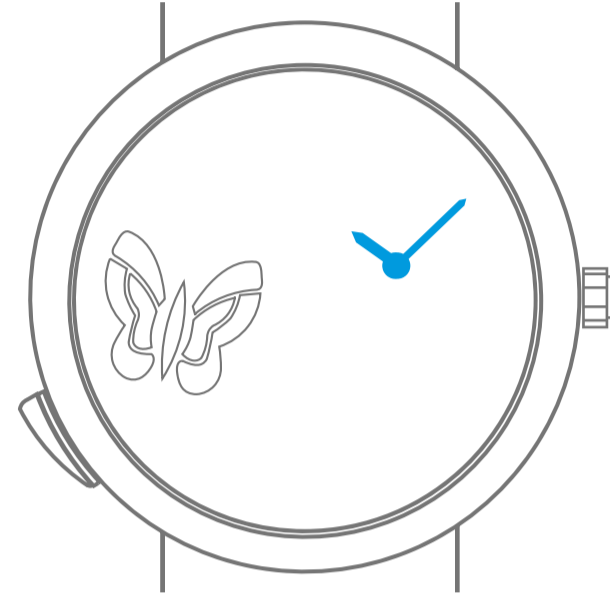

Van Cleef & Arpels

حركة ميكانيكية ذات تعبئة أوتوماتيكية، ذاتية وعشوائية، تفعيل الحركة عند الطلب

1. قراءة الوقت

10 : 10

2. تعبئة الساعة

34 ساعة
تشغيل ذاتي

Van Cleef & Arpels

حركة ميكانيكية ذات تعبئة أوتوماتيكية، ذاتية وعشوائية، تفعيل الحركة عند الطلب

3. ضبط الوقت

4. تشغيل رفرفة الأجنحة

Van Cleef & Arpels

رسوم بيانية

00 ساعة
تشغيل ذاتي
احتياطي طاقة ساعتك.

انتظروا مرور 30 ثانية بين تعبئة الساعة وضبط التوقيت

تعبئة آلية من خلال حركة المعصم

دوران عكس اتجاه عقارب الساعة