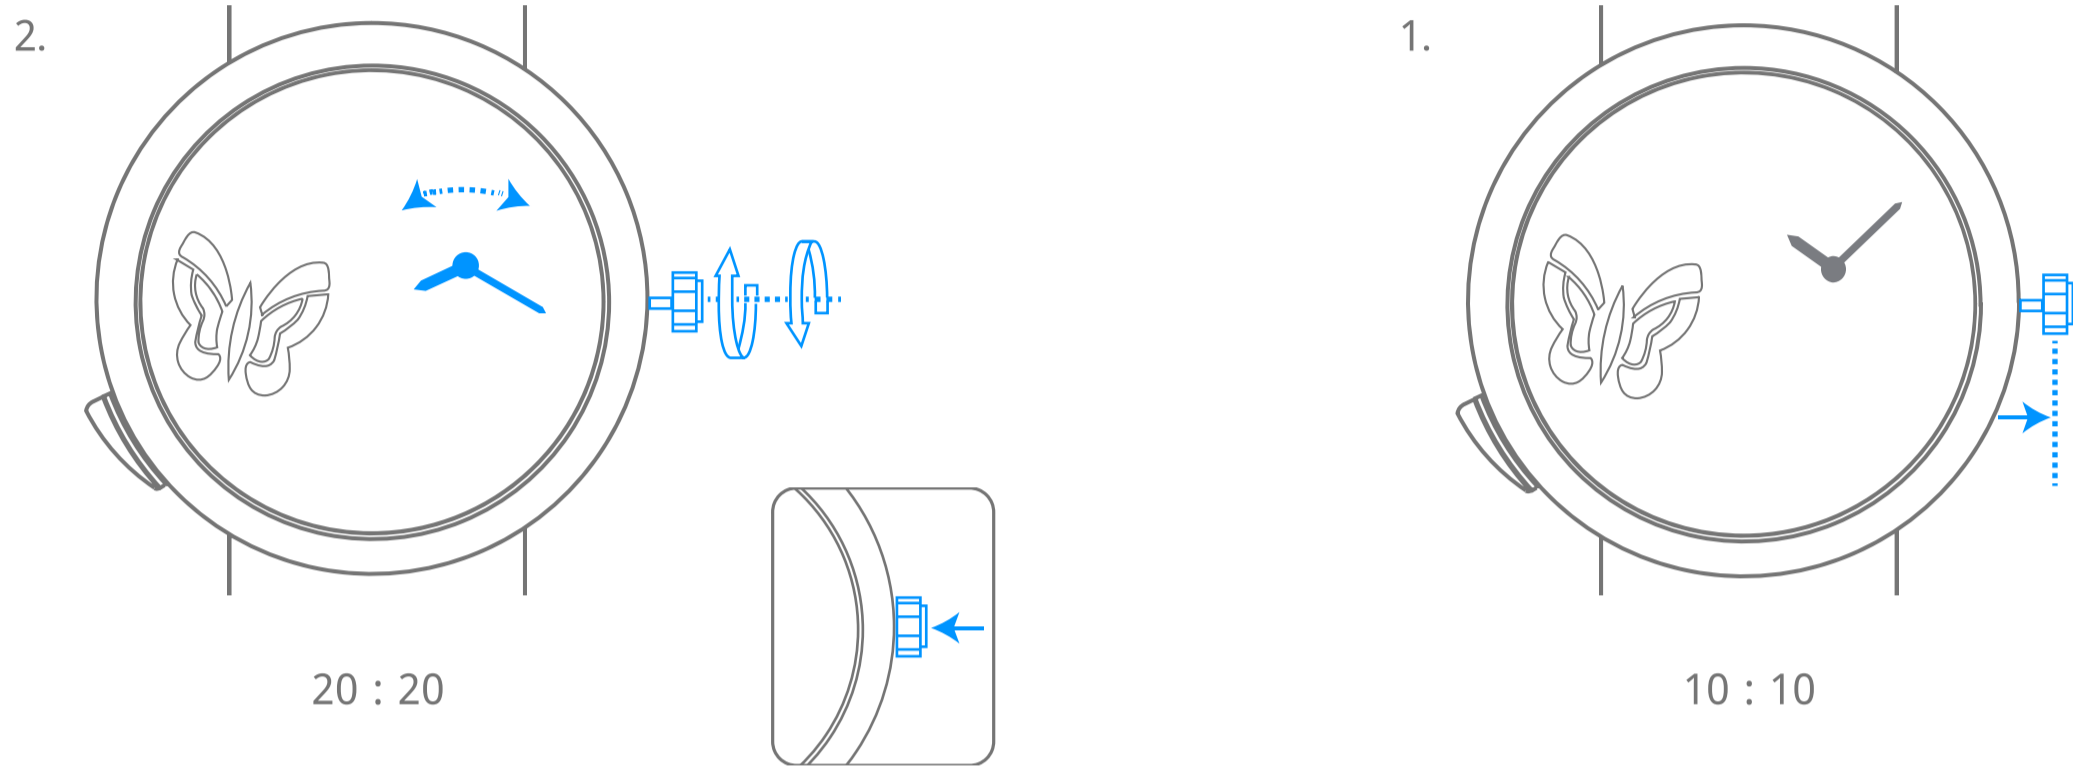

Van Cleef & Arpels

حركة ميكانيكية ذات تعبئة أوتوماتيكية، ذاتية وعشوائية، تفعيل الحركة عند الطلب

1. قراءة الوقت

10 : 10

2. تعبئة الساعة

34 ساعة
تشغيل ذاتي

Van Cleef & Arpels

حركة ميكانيكية ذات تعبئة أوتوماتيكية، ذاتية وعشوائية، تفعيل الحركة عند الطلب

3. ضبط الوقت

4. تشغيل رفرفة الأجنحة

Van Cleef & Arpels

رسوم بيانية

00 ساعة
تشغيل ذاتي
احتياطي طاقة ساعتك.

انتظروا مرور 30 ثانية بين تعبئة الساعة وضبط التوقيت

تعبئة آلية من خلال حركة المعصم

دوران عكس اتجاه عقارب الساعة

دوران باتجاه عقارب الساعة

دوران عكس اتجاه عقارب
الساعة حتى الإحساس
بالمقاومة

دوران باتجاه عقارب الساعة
حتى الإحساس بالمقاومة

التوقيت في البلد المختار

التوقيت المحلي

صوت ضعيف

صوت قوي