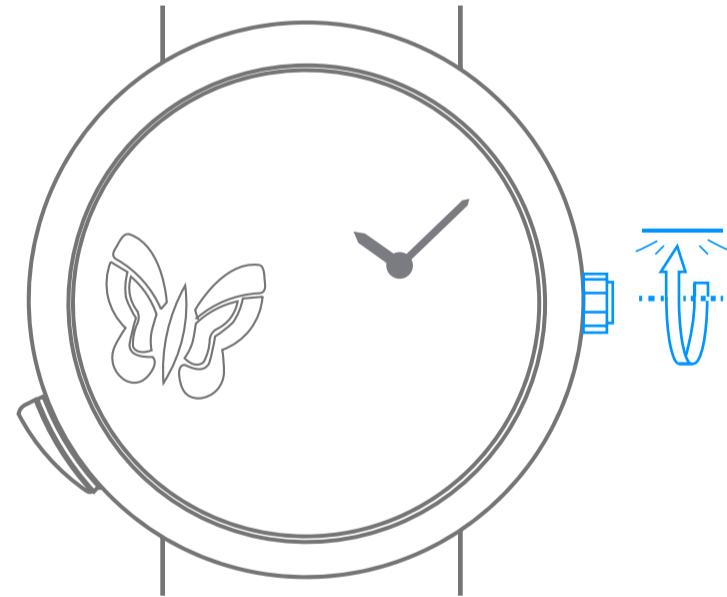

Van Cleef & Arpels

حركة ميكانيكية ذات تعبئة أوتوماتيكية، ذاتية وعشوائية، تفعيل الحركة عند الطلب

1. قراءة الوقت

10 : 10

2. تعبئة الساعة

34 ساعة
تشغيل ذاتي

Van Cleef & Arpels

حركة ميكانيكية ذات تعبئة أوتوماتيكية، ذاتية وعشوائية، تفعيل الحركة عند الطلب

3. ضبط الوقت

4. تشغيل رفرفة الأجنحة

Van Cleef & Arpels

رسوم بيانية

00 ساعة
تشغيل ذاتي
احتياطي طاقة ساعتك.

انتظروا مرور 30 ثانية بين تعبئة الساعة وضبط التوقيت

تعبئة آلية من خلال حركة المعصم

دوران عكس اتجاه عقارب الساعة