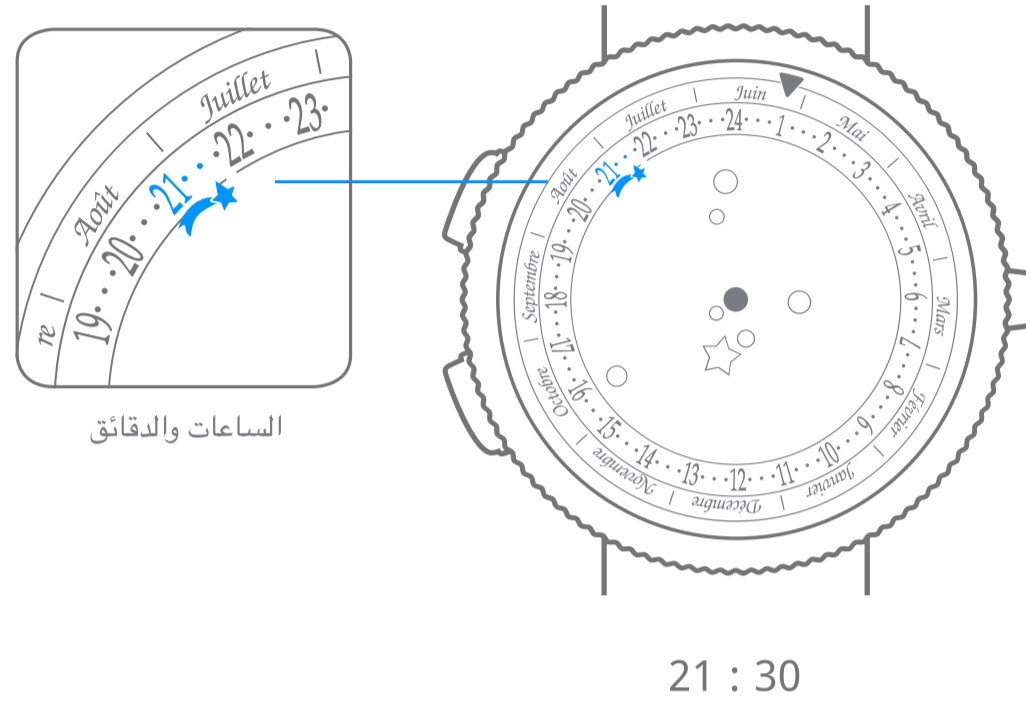

Van Cleef & Arpels

حركة ميكانيكية ذات تعبئة أوتوماتيكية بلانيتاريوم، ساعة ميدنايت بلانيتاريوم™

1. قراءة الوقت