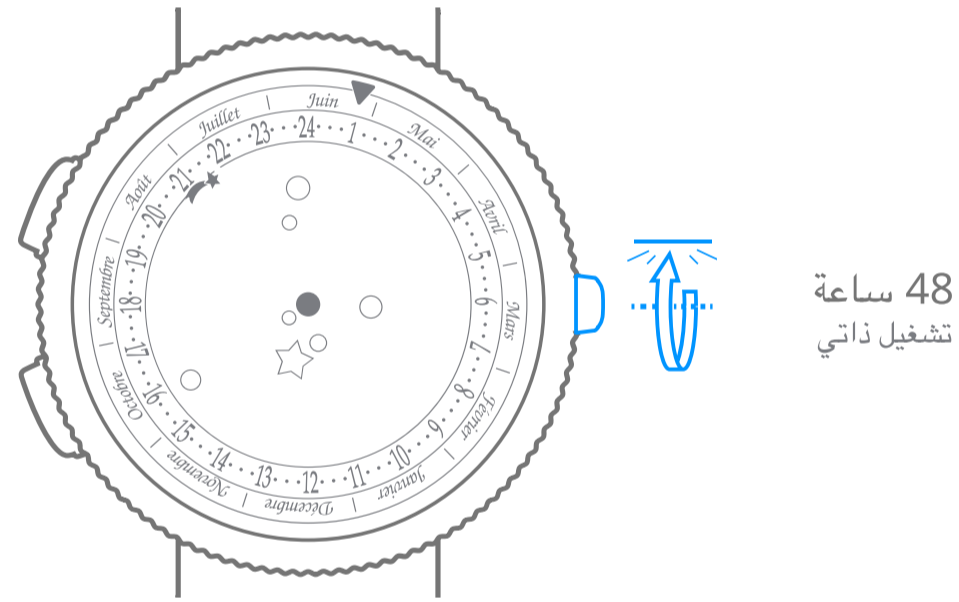

2. تعبئة الساعة