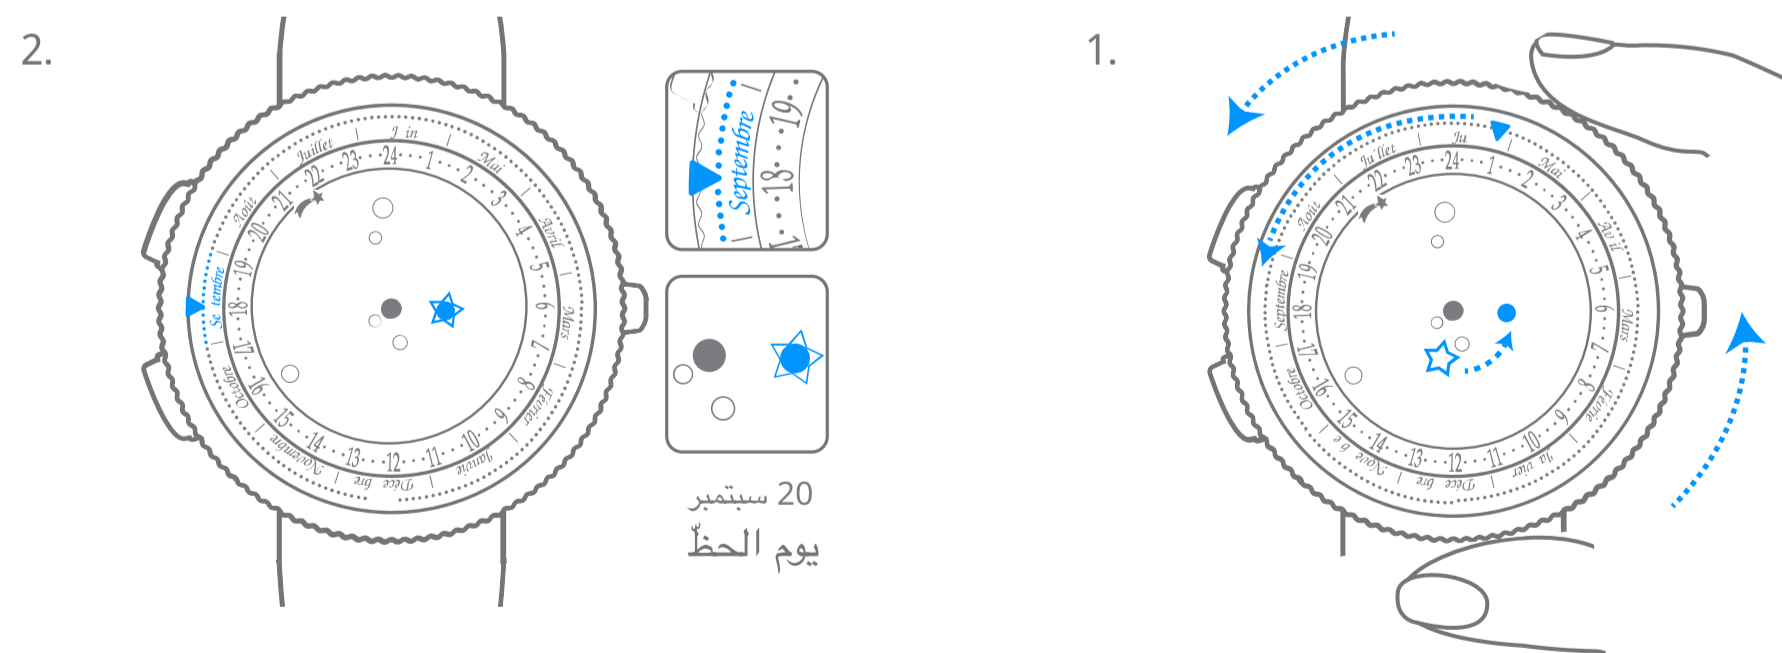

Van Cleef & Arpels

حركة ميكانيكية ذات تعبئة أوتوماتيكية بلانيتاريوم، ساعة ميدنايت بلانيتاريوم™

1. قراءة الوقت

2. تعبئة الساعة

3. ضبط الوقت

Van Cleef & Arpels

حركة البلانيتاريوم ذات تعبئة أوتوماتيكية، ساعة ميدنايت بلانيتاريوم™

4. ضبط التاريخ

5. وظيفة سات ماي لاکي داي (ضبط يوم حظي)

Van Cleef & Arpels

رسوم بيانية

00 ساعة
تشغيل ذاتي
احتياطي طاقة ساعتك.

انتظروا مرور 30 ثانية بين تعبئة الساعة وضبط التوقيت

تعبئة آلية من خلال حركة المعصم

دوران عكس اتجاه عقارب الساعة

دوران باتجاه عقارب الساعة

دوران عكس اتجاه عقارب
الساعة حتى الإحساس
بالمقاومة

دوران باتجاه عقارب الساعة
حتى الإحساس بالمقاومة

التوقيت في البلد المختار

التوقيت المحلي

صوت ضعيف

صوت قوي