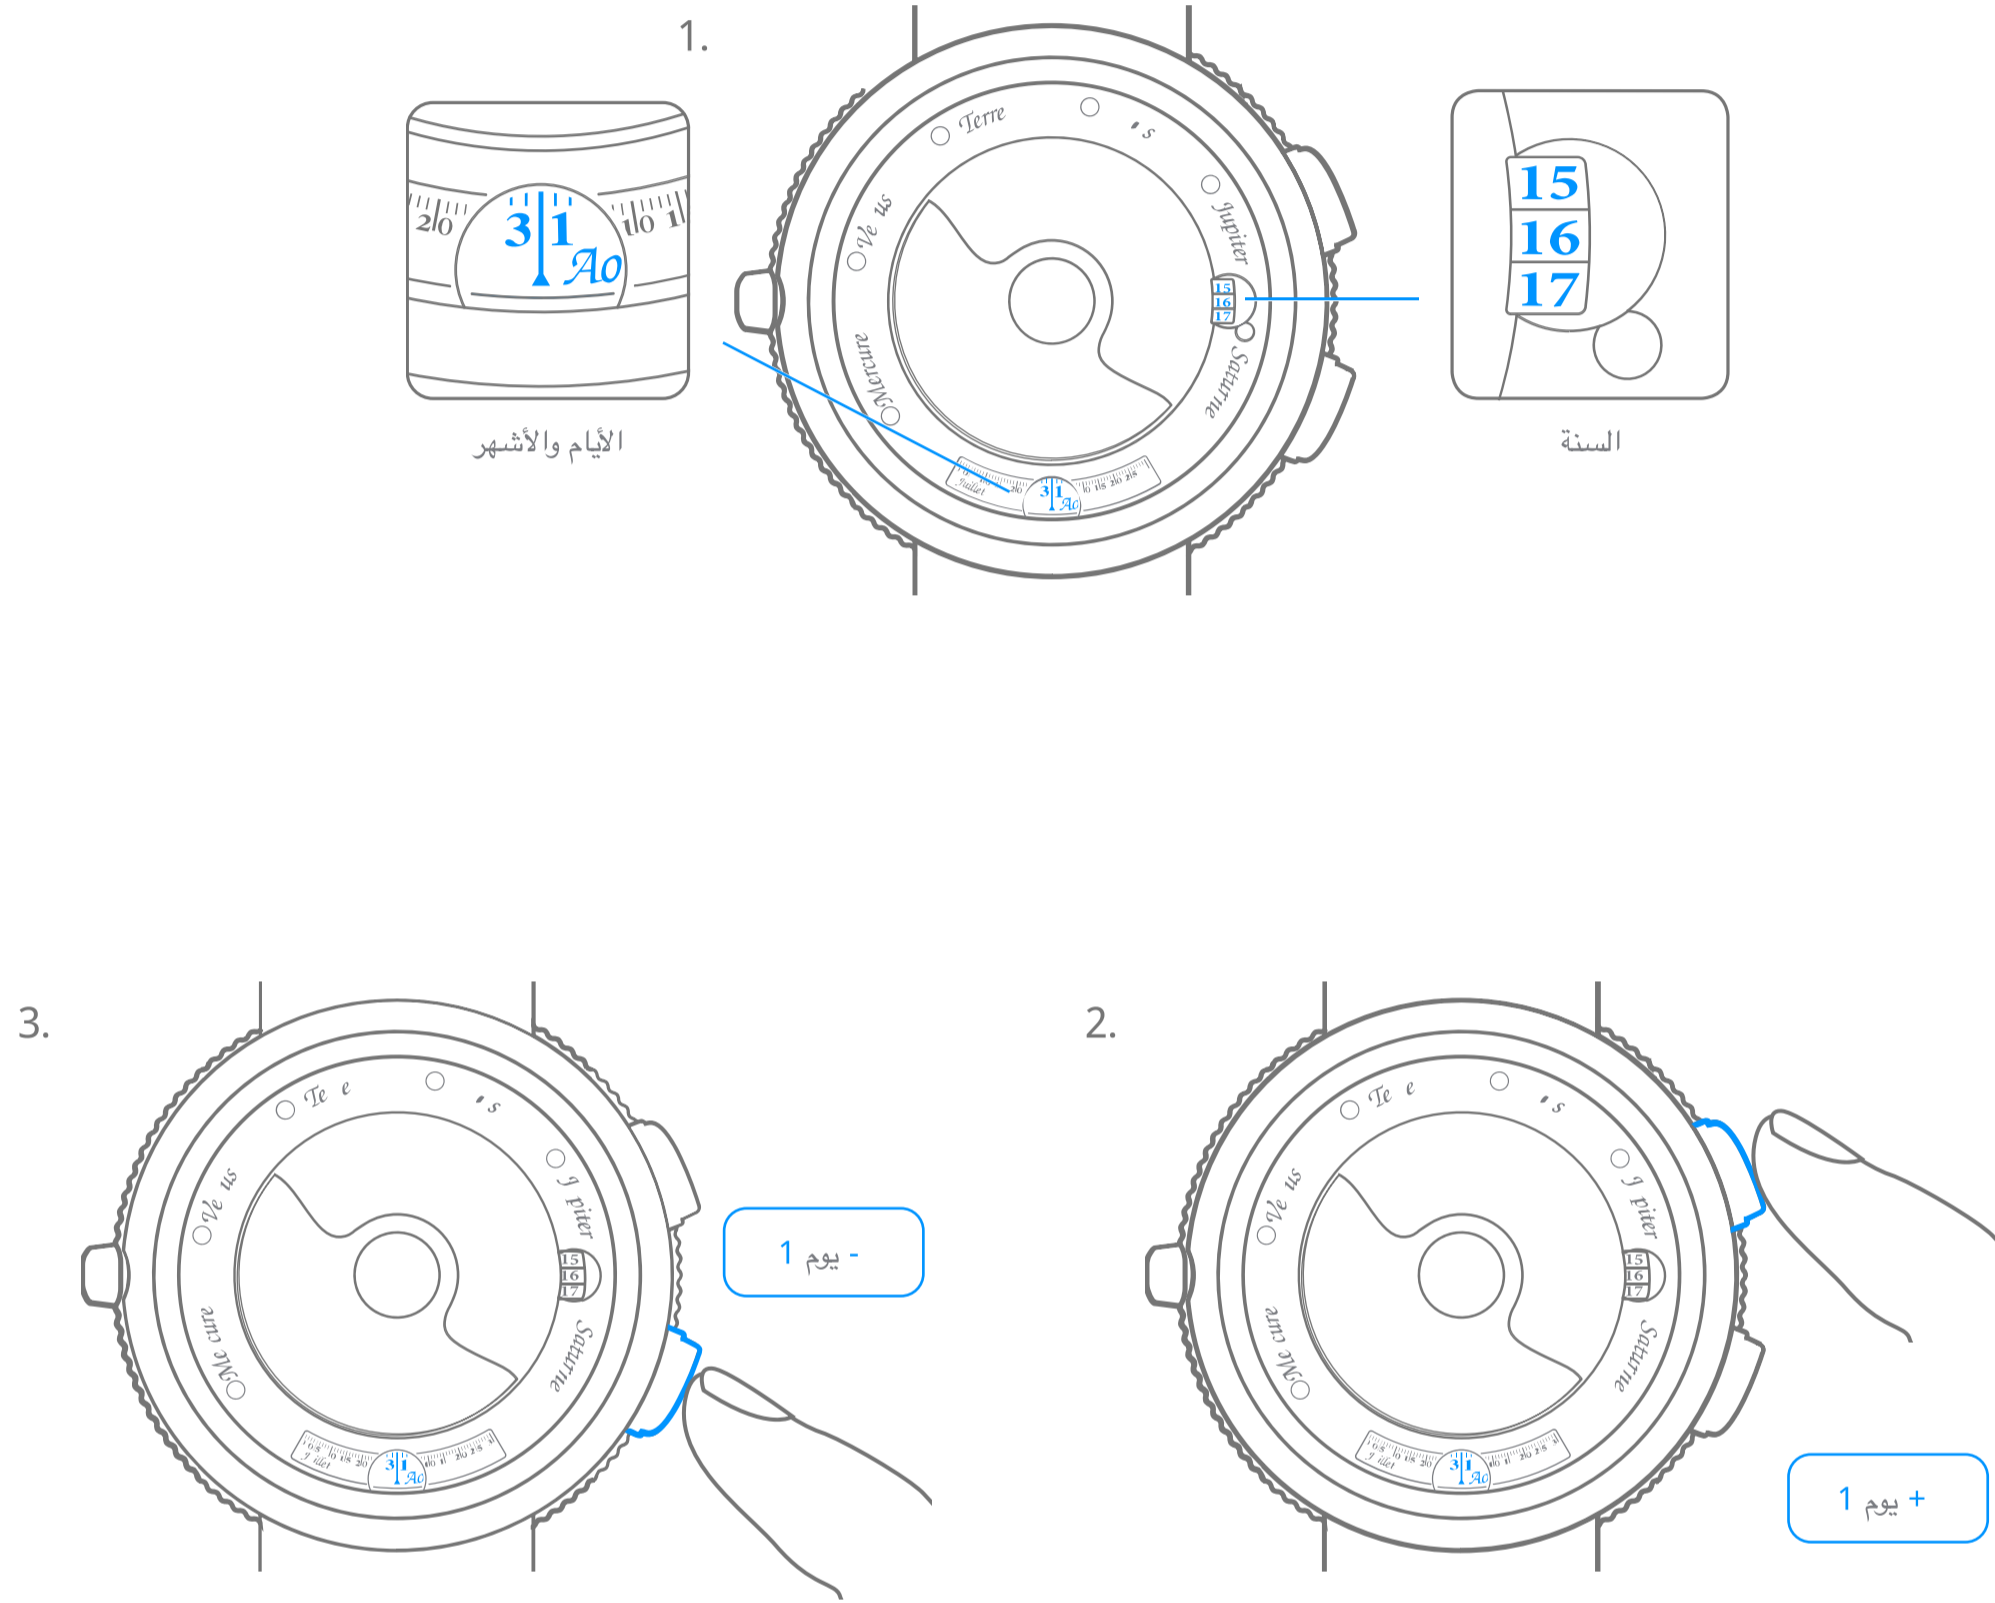

4. ضبط التاريخ

5. وظيفة سات ماي لاکي داي (ضبط يوم حظي)

Van Cleef & Arpels

رسوم بيانية

00 ساعة
تشغيل ذاتي
احتياطي طاقة ساعتك.

انتظروا مرور 30 ثانية بين تعبئة الساعة وضبط التوقيت

تعبئة آلية من خلال حركة المعصم