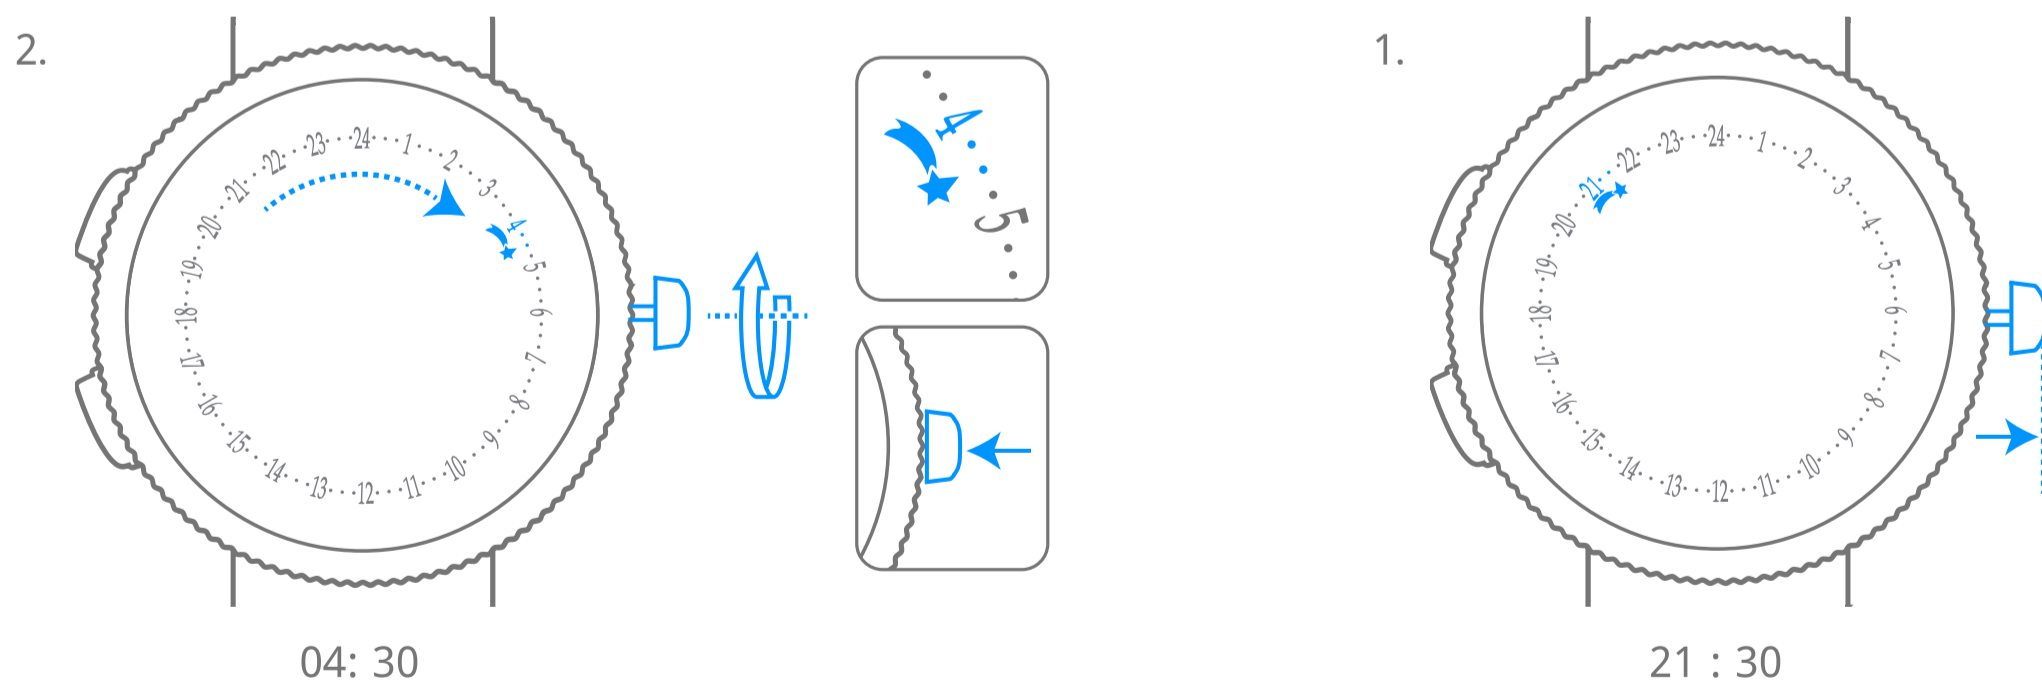

Van Cleef & Arpels

حركة ميكانيكية ذات تعبئة أوتوماتيكية بلانيتاريوم، ساعة ميدنايت بلانيتاريوم™

1. قراءة الوقت

2. تعبئة الساعة

3. ضبط الوقت

Van Cleef & Arpels

حركة البلانيتاريوم ذات تعبئة أوتوماتيكية، ساعة ميدنايت بلانيتاريوم™

4. ضبط التاريخ

5. وظيفة سات ماي لاکي داي (ضبط يوم حظي)

Van Cleef & Arpels

رسوم بيانية

00 ساعة
تشغيل ذاتي
احتياطي طاقة ساعتك.

انتظروا مرور 30 ثانية بين تعبئة الساعة وضبط التوقيت

تعبئة آلية من خلال حركة المعصم