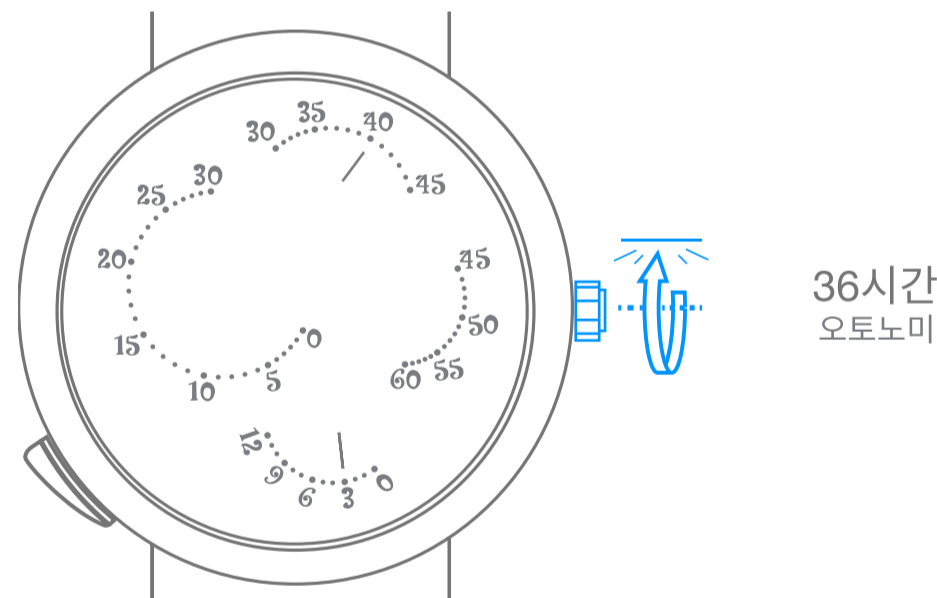

Van Cleef & Arpels

셀프 와인딩 라이트 온 디멘드, 레트로그레이드 메케니컬 무브먼트

1. 시간 확인하기

2. 시계 와인딩

Van Cleef & Arpels

셀프 와인딩 라이트 온 디멘드, 레트로그레이드 메케니컬 무브먼트

3. 시간 설정하기

4. 버터플라이 애니메이션 시작하기

Van Cleef & Arpels

픽토그램

00시간
오토노미

파워 리저브

중요: 와인딩이 끝나면 30초 동안 기다린 후 시간을 설정하십시오

손목의 움직임으로 와인딩되는 셀프 와인딩 무브먼트

시계 방향 회전

시계 반대 방향 회전

저항이 느껴질 때까지 시계 방향으로 회전

저항이 느껴질 때까지 시계 반대 방향으로 회전

현재시간

현재시간

세인트 타임존

선택한 국가의 시간

고음

저음