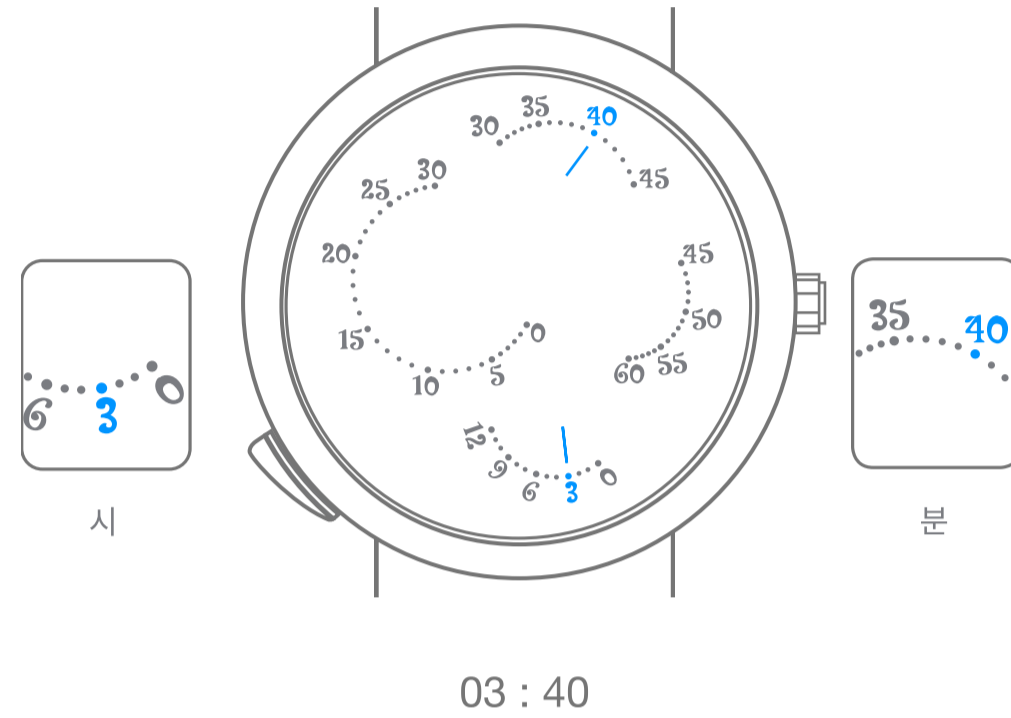

Van Cleef & Arpels

셀프 와인딩 라이트 온 디멘드, 레트로그레이드 메케니컬 무브먼트

1. 시간 확인하기

2. 시계 와인딩

Van Cleef & Arpels

셀프 와인딩 라이트 온 디멘드, 레트로그레이드 메케니컬 무브먼트

3. 시간 설정하기

4. 버터플라이 애니메이션 시작하기

Van Cleef & Arpels

픽토그램

00시간
오토노미

파워 리저브

중요: 와인딩이 끝나면 30초 동안 기다린 후 시간을 설정하십시오

손목의 움직임으로 와인딩되는 셀프 와인딩 무브먼트

시계 방향 회전

시계 반대 방향 회전

저항이 느껴질 때까지 시계 방향으로 회전

저항이 느껴질 때까지 시계 반대 방향으로 회전

현재시간

현재시간

세인트 타임존

선택한 국가의 시간

고음

저음