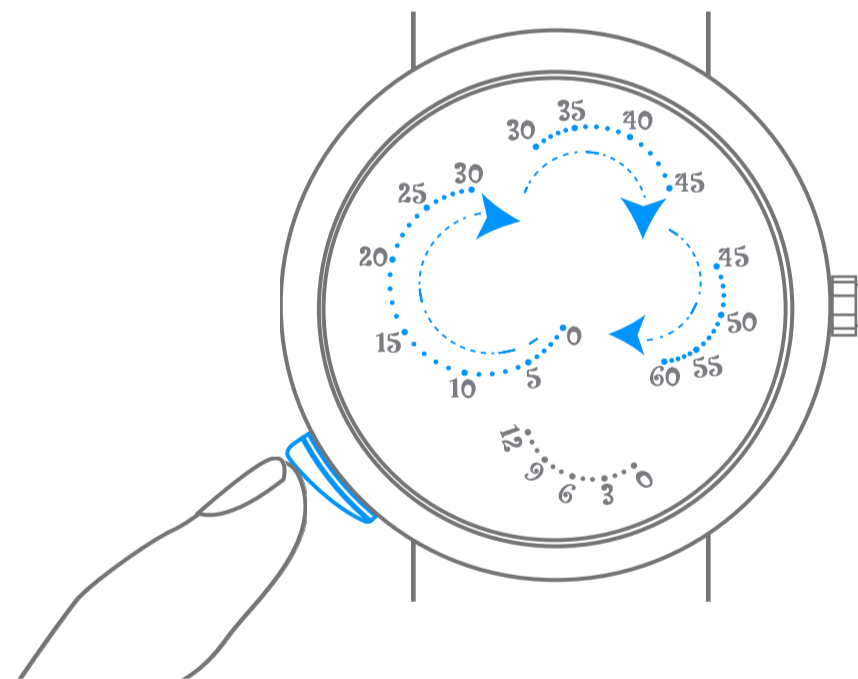

Van Cleef & Arpels

셀프 와인딩 라이트 온 디멘드, 레트로그레이드 메케니컬 무브먼트

1. 시간 확인하기

2. 시계 와인딩

Van Cleef & Arpels

셀프 와인딩 라이트 온 디멘드, 레트로그레이드 메케니컬 무브먼트

3. 시간 설정하기

4. 버터플라이 애니메이션 시작하기

Van Cleef & Arpels

픽토그램

00시간
오토노미

파워 리저브

중요: 와인딩이 끝나면 30초 동안 기다린 후 시간을 설정하십시오

손목의 움직임으로 와인딩되는 셀프 와인딩 무브먼트

시계 방향 회전

시계 반대 방향 회전

저항이 느껴질 때까지 시계 방향으로 회전

저항이 느껴질 때까지 시계 반대 방향으로 회전

현재시간

현재시간

세인트 타임존

선택한 국가의 시간

고음

저음