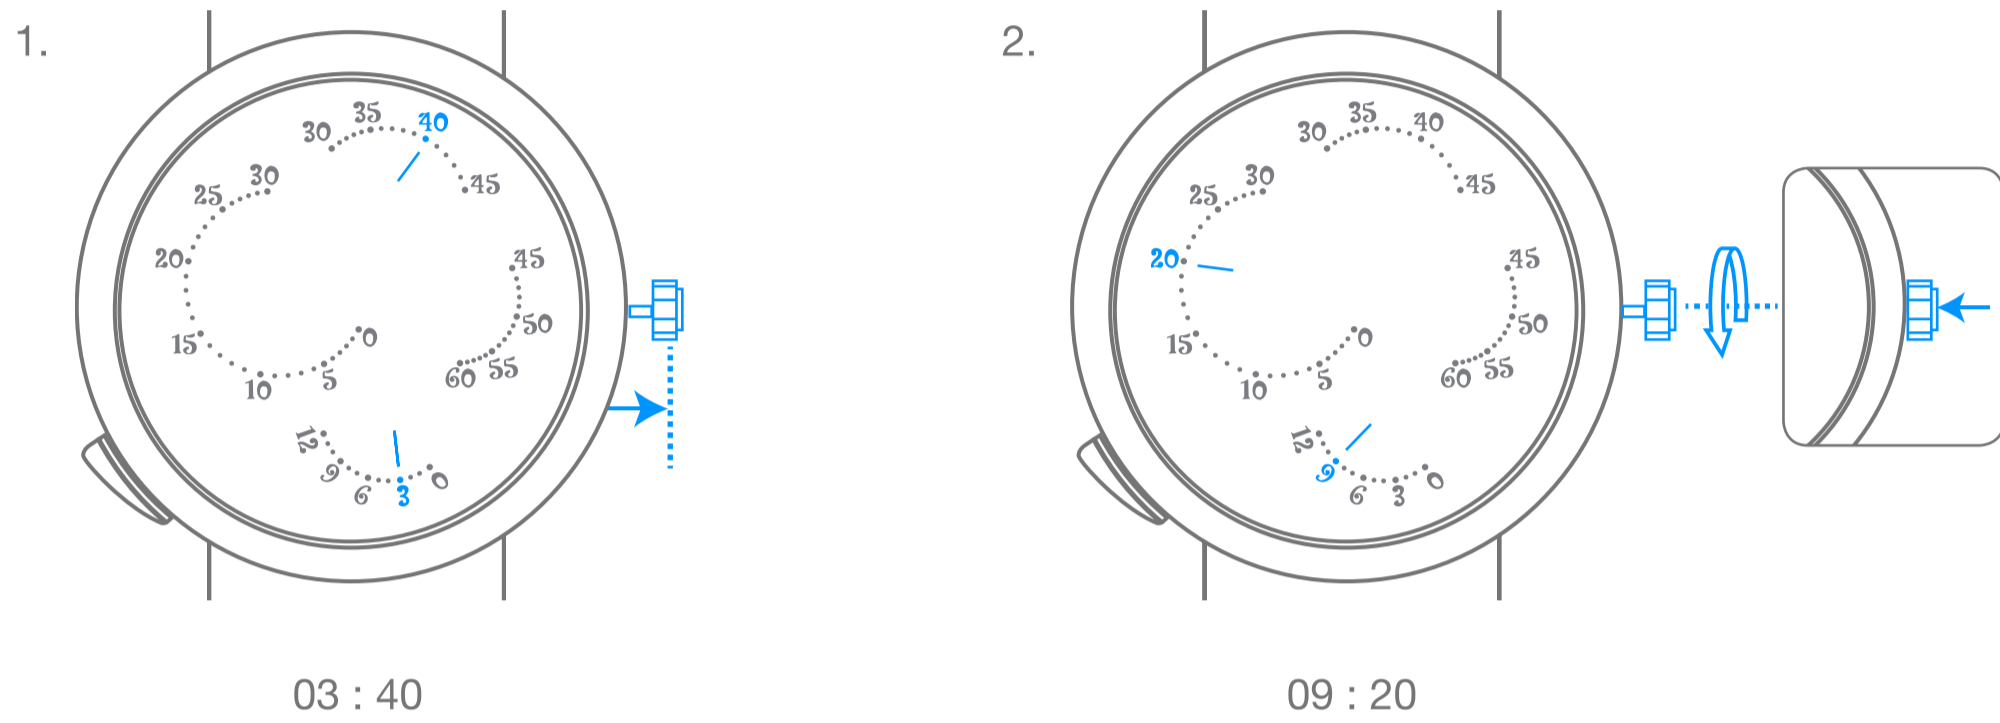

Van Cleef & Arpels

셀프 와인딩 라이트 온 디멘드, 레트로그레이드 메케니컬 무브먼트

1. 시간 확인하기

2. 시계 와인딩

Van Cleef & Arpels

셀프 와인딩 라이트 온 디멘드, 레트로그레이드 메케니컬 무브먼트

3. 시간 설정하기

4. 버터플라이 애니메이션 시작하기

Van Cleef & Arpels

픽토그램

00시간
오토노미

파워 리저브

중요: 와인딩이 끝나면 30초 동안 기다린 후 시간을 설정하십시오

손목의 움직임으로 와인딩되는 셀프 와인딩 무브먼트

시계 방향 회전

시계 반대 방향 회전

저항이 느껴질 때까지 시계 방향으로 회전

저항이 느껴질 때까지 시계 반대 방향으로 회전

현재시간

현재시간

세인트 타임존

선택한 국가의 시간

고음

저음