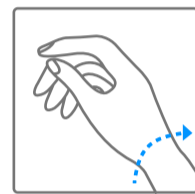

Van Cleef & Arpels

픽토그램

00시간
오토노미

파워 리저브

중요: 와인딩이 끝나면 30초 동안 기다린 후 시간을 설정하십시오

손목의 움직임으로 와인딩되는 셀프 와인딩 무브먼트

시계 방향 회전

시계 반대 방향 회전

저항이 느껴질 때까지 시계 방향으로 회전

저항이 느껴질 때까지 시계 반대 방향으로 회전

현재시간

현재시간

세인트 타임존

선택한 국가의 시간

고음

저음